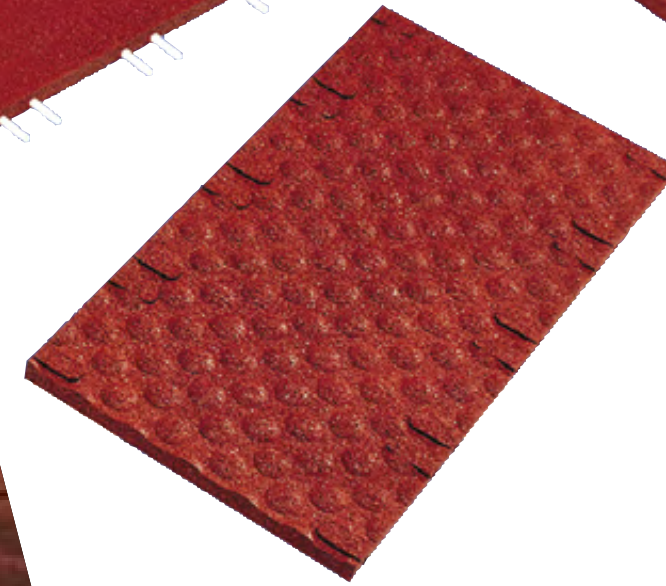

RUBBER PRODUCTEN

Rubber tegel

Met onderlinge pen-gatverbinding, te gebruiken als multifunctionele sportvloer. In diverse afmetingen, kleuren en dikten leverbaar.

Opsluitband (rubber)

Van rubbergranulaat voorzien van pen-gatverbinding, te gebruiken voor speelplaatsen, beachvolleybalvelden, zandbakken en diverse andere toepassingen. Door de elastische eigenschappen van het materiaal wordt blessuregevaar sterk verminderd.

Leverbaar in rood, groen en zwart.

1000 x 250 x 50 mm (L x B x H)

Artikelnr. K5002

Maaitegel / opsluitband

Van rubbergranulaat, te gebruiken voor speelplaatsen, beachvolleybalvelden, zandbakken en diverse andere toepassingen. Door de elastische eigenschappen van het materiaal wordt blessuregevaar sterk verminderd.

Leverbaar in rood, groen en zwart.

1000 x 300 x 150 mm (L x B x H)

Artikelnr. K5003

1000 x 240 x 120 mm (L x B x H)

Artikelnr. K5004