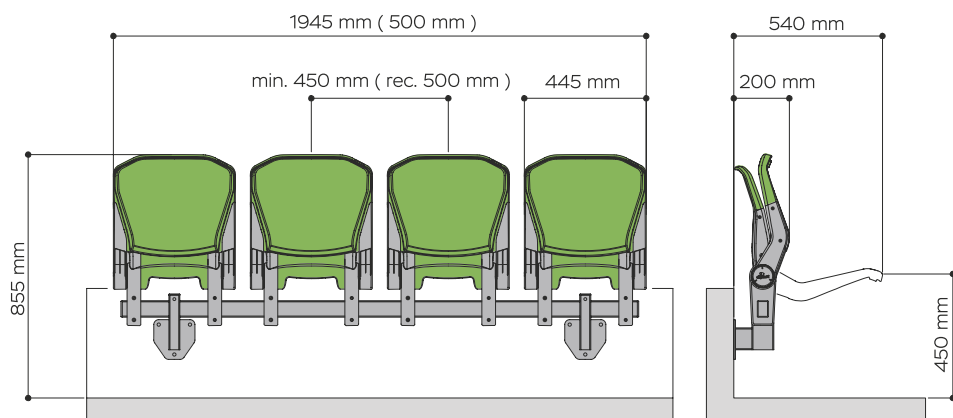

Basic

Avatar

ASIENTO ABATIBLE
TIP-UP SEAT

DIMENSIONES
DIMENSIONS

INFORMACIÓN
INFORMATION

Asiento abatible con respaldo alto, para recintos deportivos de primer nivel o para zonas VIP. Sistema de fijación a soporte monorraíl que permite una distribución flexible en la grada y ajustar el aforo según las necesidades del recinto deportivo. El asiento Avatar optimiza el espacio entre filas, ocupa sólo 200 mm una vez cerrado.

Tip up seat with high backrest, recommended for first class sports facilities or VIP areas. The mono rail fixing system allows obtaining a customized and flexible audience capacity, according to the event. The Avatar seat optimizes the space between rows – when it is folded it only occupies 200 mm of depth.

PIE DE GRADA / FLOOR MOUNTED
SOBRE BANCO METÁLICO / ON METALLIC BENCH

COMPLEMENTOS
COMPLEMENTS

Numeración
Numbering

FRENTE DE GRADA / RISER MOUNTED
SOBRE BANCO METÁLICO / ON METALLIC BENCH

AVATAR SEATING

Avatar