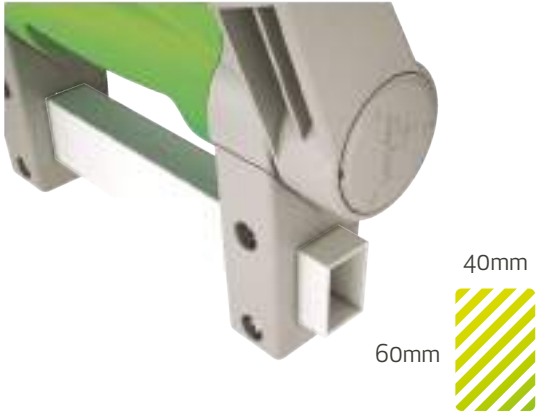

Tip up seat with high backrest, recommended for first class sports facilities or VIP areas. The mono rail fixing system allows obtaining a customized and flexible audience capacity, according to the event. The Avatar seat optimizes the space between rows – when it is folded it only occupies 200 mm of depth.

BASIC

COMPACT

PREMIUM

SUITE

CARACTERÍSTICAS PRINCIPALES MAIN CHARACTERISTICS

- Línea de asientos diseñada para solucionar las necesidades de aforo de instalaciones deportivas de primer nivel, como estadios de fútbol con categoría FIFA/UEFA o para competiciones de la FIBA.
- Asiento galardonado con el premio **RED DOT DESIGN** por su línea de diseño que combina resistencia, estética y comodidad.
- Su sistema de fijación mediante soporte monorraíl permite una distribución flexible en la grada, ajustando el aforo según las necesidades del recinto deportivo.
- Sus dimensiones optimizan el espacio entre filas, con el consiguiente aumento del confort y la seguridad para los espectadores.
- Avatar seating is designed to meet the capacity requirements of top-level sports facilities, such as football stadiums with FIFA / UEFA category or for FIBA competitions.
- It won the RED DOT DESIGN award for its design line that combines resistance, aesthetics and comfort.
- The mono rail fixing system allows obtaining a customized and flexible audience capacity, according to each event.
- Avatar seating optimizes the space between rows, improving security and comfort for the spectators.

SOPORTE RAÍL ESTANDARIZADO STANDARD METAL PROFILE

ABATIMIENTO SUAVE DEL ASIENTO SMOOTH TIP-UP ACTION

AJUSTE FLEXIBLE ENTRE ASIENTOS FLEXIBLE FIT BETWEEN SEATS

FUSTES DE FIJACIÓN REGULABLES ADJUSTABLE BRACKETS