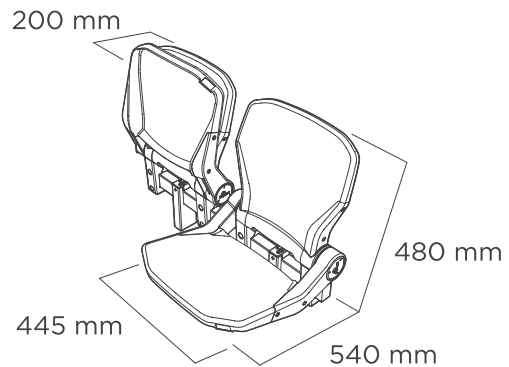

Basic

Avatar

ASIENTO ABATIBLE
TIP-UP SEAT

DIMENSIONES
DIMENSIONS

INFORMACIÓN
INFORMATION

Asiento abatible con respaldo alto, para recintos deportivos de primer nivel o para zonas VIP. Sistema de fijación a soporte monorraíl que permite una distribución flexible en la grada y ajustar el aforo según las necesidades del recinto deportivo. El asiento Avatar optimiza el espacio entre filas, ocupa sólo 200 mm una vez cerrado.

Tip up seat with high backrest, recommended for first class sports facilities or VIP areas. The mono rail fixing system allows obtaining a customized and flexible audience capacity, according to the event. The Avatar seat optimizes the space between rows – when it is folded it only occupies 200 mm of depth.