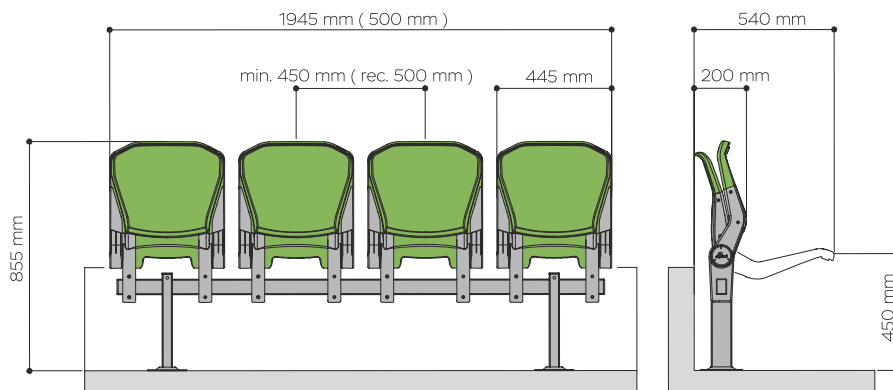

PIE DE GRADA / FLOOR MOUNTED
SOBRE BANCO METÁLICO / ON METALLIC BENCH