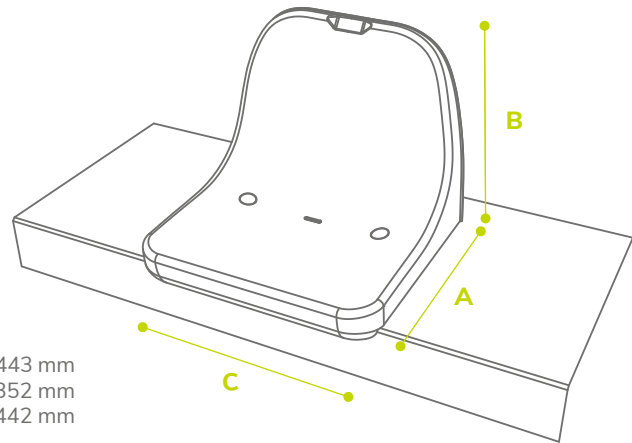

# A3

ASIENTO CON DOBLE RESPALDO  
DOUBLE-WALL BACKREST SHELL SEAT

DIMENSIONES  
DIMENSIONS

A: 443 mm  
B: 352 mm  
C: 442 mm

SOBRE GRADA  
DIRECTLY ON STEP

SOBRE BANCO METÁLICO  
ON METALLIC BENCH

SOBRE FRENTE DE GRADA  
RISER MOUNTED

SOBRE PIE DE GRADA  
FLOOR MOUNTED

#### INFORMACIÓN:

Con doble respaldo y altura superior a 35 cm, según recomendaciones de la UEFA /FIFA, para instalar en cualquier tipo de grada, especialmente en zonas de uso muy agresivo. Respaldo ergonómico con zona lumbar pronunciada.

#### INFORMATION:

With double-wall backrest and 35 cm of backrest height, according with UEFA/FIFA recommendations, for any kind of grandstand, specially for severe public use areas. Ergonomic backrest with lumbar space.