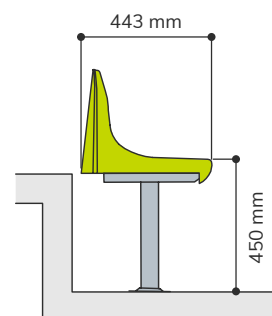

# A3

ASIENTO CON DOBLE RESPALDO  
DOUBLE-WALL BACKREST SHELL SEAT

DIMENSIONES  
DIMENSIONS

A: 443 mm  
B: 352 mm  
C: 442 mm

SOBRE GRADA  
DIRECTLY ON STEP

SOBRE BANCO METÁLICO  
ON METALLIC BENCH

SOBRE FRENTE DE GRADA  
RISER MOUNTED

#### INFORMACIÓN:

Con doble respaldo y altura superior a 35 cm, según recomendaciones de la UEFA /FIFA, para instalar en cualquier tipo de grada, especialmente en zonas de uso muy agresivo. Respaldo ergonómico con zona lumbar pronunciada.

#### INFORMATION:

With double-wall backrest and 35 cm of backrest height, according with UEFA/FIFA recommendations, for any kind of grandstand, specially for severe public use areas. Ergonomic backrest with lumbar space.