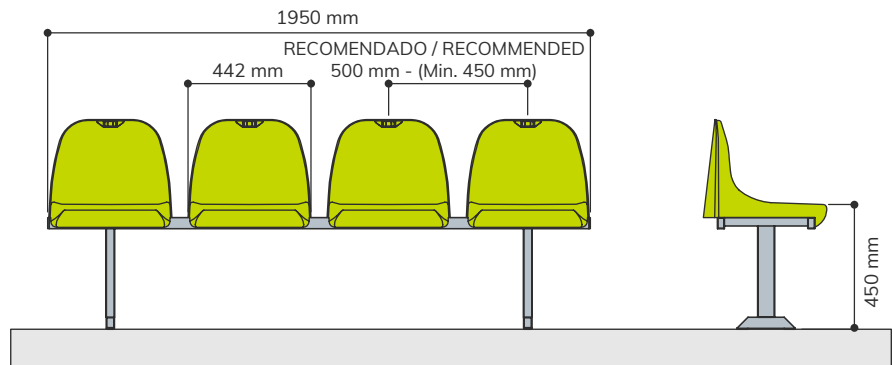

# A3

ASIENTO CON DOBLE RESPALDO  
DOUBLE-WALL BACKREST SHELL SEAT

DIMENSIONES  
DIMENSIONS

A: 443 mm  
B: 352 mm  
C: 442 mm

SOBRE GRADA  
DIRECTLY ON STEP

SOBRE BANCO METÁLICO  
ON METALLIC BENCH

SOBRE FRENTE DE GRADA  
RISER MOUNTED

SOBRE PIE DE GRADA  
FLOOR MOUNTED

#### INFORMACIÓN:

Con doble respaldo y altura superior a 35 cm, según recomendaciones de la UEFA /FIFA, para instalar en cualquier tipo de grada, especialmente en zonas de uso muy agresivo. Respaldo ergonómico con zona lumbar pronunciada.

#### INFORMATION:

With double-wall backrest and 35 cm of backrest height, according with UEFA/FIFA recommendations, for any kind of grandstand, specially for severe public use areas. Ergonomic backrest with lumbar space.