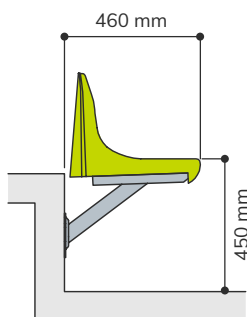

# A3

ASIENTO CON DOBLE RESPALDO  
DOUBLE-WALL BACKREST SHELL SEAT

DIMENSIONES  
DIMENSIONS

A: 443 mm  
B: 352 mm  
C: 442 mm

SOBRE GRADA  
DIRECTLY ON STEP

SOBRE BANCO METÁLICO  
ON METALLIC BENCH

SOBRE FRENTE DE GRADA  
RISER MOUNTED

#### INFORMACIÓN:

Con doble respaldo y altura superior a 35 cm, según recomendaciones de la UEFA /FIFA, para instalar en cualquier tipo de grada, especialmente en zonas de uso muy agresivo. Respaldo ergonómico con zona lumbar pronunciada.

#### INFORMATION:

With double-wall backrest and 35 cm of backrest height, according with UEFA/FIFA recommendations, for any kind of grandstand, specially for severe public use areas. Ergonomic backrest with lumbar space.