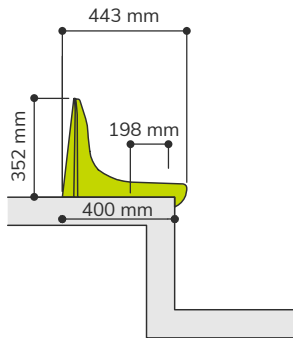

# A3

ASIENTO CON DOBLE RESPALDO  
DOUBLE-WALL BACKREST SHELL SEAT

DIMENSIONES  
DIMENSIONS

A: 443 mm  
B: 352 mm  
C: 442 mm

SOBRE GRADA  
DIRECTLY ON STEP

SOBRE BANCO METÁLICO  
ON METALLIC BENCH

SOBRE FRENTE DE GRADA  
RISER MOUNTED

#### INFORMACIÓN:

Con doble respaldo y altura superior a 35 cm, según recomendaciones de la UEFA /FIFA, para instalar en cualquier tipo de grada, especialmente en zonas de uso muy agresivo. Respaldo ergonómico con zona lumbar pronunciada.

#### INFORMATION:

With double-wall backrest and 35 cm of backrest height, according with UEFA/FIFA recommendations, for any kind of grandstand, specially for severe public use areas. Ergonomic backrest with lumbar space.