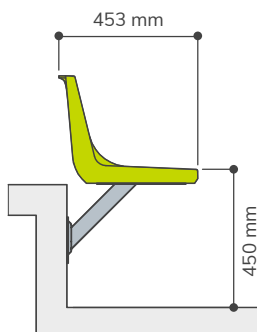

CR3

ASIENTO INDIVIDUAL CON RESPALDO
BACKREST SHELL SEAT

SOBRE GRADA
DIRECTLY ON STEP

SOBRE BANCO METÁLICO
ON METALLIC BENCH

SOBRE FRENTE DE GRADA
RISER MOUNTED

SOBRE PIE DE GRADA
FLOOR MOUNTED

INFORMACIÓN:

Con respaldo alto, según recomendaciones de la UEFA /FIFA, para instalar en cualquier grada convencional.

INFORMATION:

With high backrest, according with UEFA /FIFA recommendations, for conventional grandstands.

COMPLEMENTOS COMPLEMENTS

Numeración
Numbering

Apoyabrazos
Armrest

PUNTOS DE ANCLAJE ANCHORING POINTS