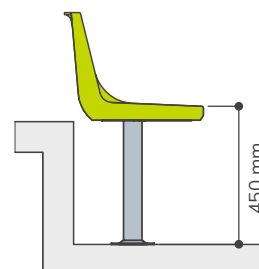

CR3

ASIENTO INDIVIDUAL CON RESPALDO
BACKREST SHELL SEAT

SOBRE GRADA
DIRECTLY ON STEP

SOBRE BANCO METÁLICO
ON METALLIC BENCH

SOBRE FRENTE DE GRADA
RISER MOUNTED

SOBRE PIE DE GRADA
FLOOR MOUNTED

INFORMACIÓN:

Con respaldo alto, según recomendaciones de la UEFA /FIFA, para instalar en cualquier grada convencional.

INFORMATION:

With high backrest, according with UEFA /FIFA recommendations, for conventional grandstands.

COMPLEMENTOS COMPLEMENTS

Numeración
Numbering

Apoyabrazos
Armrest

PUNTOS DE ANCLAJE ANCHORING POINTS