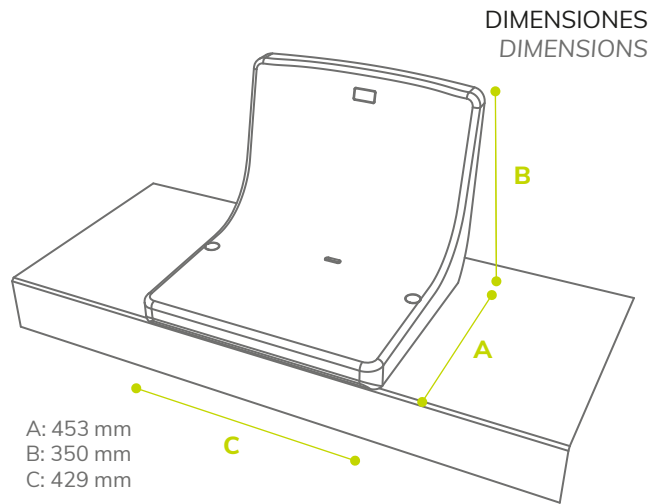

CR3

ASIENTO INDIVIDUAL CON RESPALDO
BACKREST SHELL SEAT

SOBRE GRADA
DIRECTLY ON STEP

SOBRE BANCO METÁLICO
ON METALLIC BENCH

SOBRE FRENTE DE GRADA
RISER MOUNTED

SOBRE PIE DE GRADA
FLOOR MOUNTED

INFORMACIÓN:

Con respaldo alto, según recomendaciones de la UEFA /FIFA, para instalar en cualquier grada convencional.

INFORMATION:

With high backrest, according with UEFA /FIFA recommendations, for conventional grandstands.

COMPLEMENTOS COMPLEMENTS

Numeración
Numbering

Apoyabrazos
Armrest

PUNTOS DE ANCLAJE ANCHORING POINTS