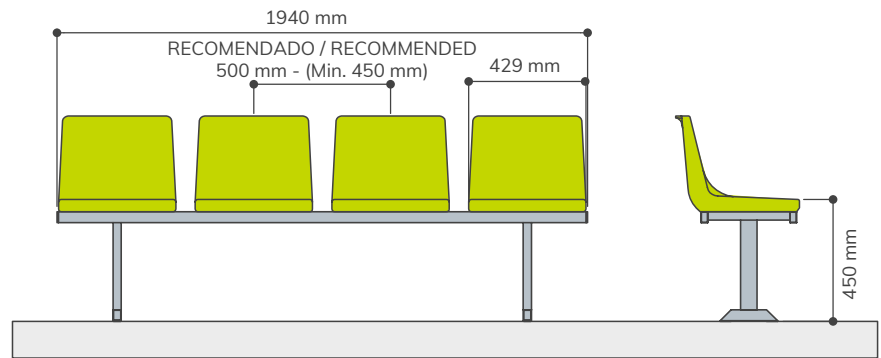

CR3

ASIENTO INDIVIDUAL CON RESPALDO
BACKREST SHELL SEAT

SOBRE GRADA
DIRECTLY ON STEP

SOBRE BANCO METÁLICO
ON METALLIC BENCH

SOBRE FRENTE DE GRADA
RISER MOUNTED

SOBRE PIE DE GRADA
FLOOR MOUNTED

INFORMACIÓN:

Con respaldo alto, según recomendaciones de la UEFA /FIFA, para instalar en cualquier grada convencional.

INFORMATION:

With high backrest, according with UEFA /FIFA recommendations, for conventional grandstands.

COMPLEMENTOS COMPLEMENTS

Numeración
Numbering

Apoyabrazos
Armrest

PUNTOS DE ANCLAJE ANCHORING POINTS