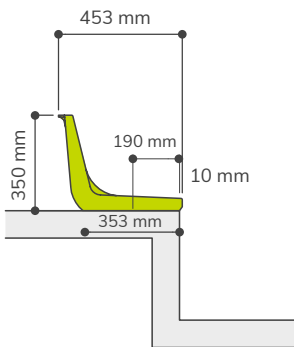

CR3

ASIENTO INDIVIDUAL CON RESPALDO
BACKREST SHELL SEAT

SOBRE GRADA
DIRECTLY ON STEP

SOBRE BANCO METÁLICO
ON METALLIC BENCH

SOBRE FRENTE DE GRADA
RISER MOUNTED

SOBRE PIE DE GRADA
FLOOR MOUNTED

INFORMACIÓN:

Con respaldo alto, según recomendaciones de la UEFA /FIFA, para instalar en cualquier grada convencional.

INFORMATION:

With high backrest, according with UEFA /FIFA recommendations, for conventional grandstands.

COMPLEMENTOS COMPLEMENTS

Numeración
Numbering

Apoyabrazos
Armrest

PUNTOS DE ANCLAJE ANCHORING POINTS

2 Puntos de anclaje laterales
2 Lateral anchoring points