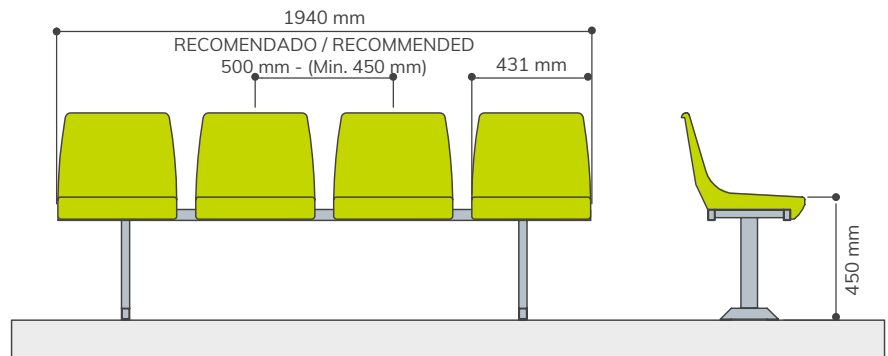

CR4

ASIENTO INDIVIDUAL CON RESPALDO
BACKREST SHELL SEAT

DIMENSIONES
DIMENSIONS

SOBRE GRADA
DIRECTLY ON STEP

SOBRE BANCO METÁLICO
ON METALLIC BENCH

SOBRE FRENTE DE GRADA
RISER MOUNTED

SOBRE PIE DE GRADA
FLOOR MOUNTED

INFORMACIÓN:

Con respaldo alto, según recomendaciones de la UEFA /FIFA, para instalar en cualquier tipo de grada. Admite soportes metálicos y de fibra de vidrio.

INFORMATION:

With high backrest, according with UEFA /FIFA recommendations, for any kind of grandstands. Compatible with metallic and pp+fibreglass brackets.