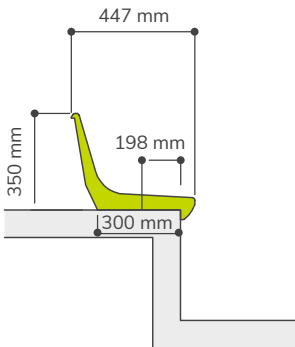

CR4

ASIENTO INDIVIDUAL CON RESPALDO
BACKREST SHELL SEAT

DIMENSIONES
DIMENSIONS

SOBRE GRADA
DIRECTLY ON STEP

SOBRE BANCO METÁLICO
ON METALLIC BENCH

SOBRE FRENTE DE GRADA
RISER MOUNTED

SOBRE PIE DE GRADA
FLOOR MOUNTED