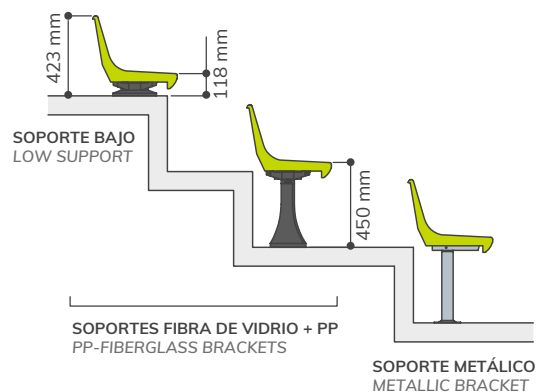

CR4

ASIENTO INDIVIDUAL CON RESPALDO
BACKREST SHELL SEAT

DIMENSIONES
DIMENSIONS

SOBRE GRADA
DIRECTLY ON STEP

SOBRE BANCO METÁLICO
ON METALLIC BENCH

SOBRE FRENTE DE GRADA
RISER MOUNTED

SOBRE PIE DE GRADA
FLOOR MOUNTED

INFORMACIÓN:

Con respaldo alto, según recomendaciones de la UEFA /FIFA, para instalar en cualquier tipo de grada. Admite soportes metálicos y de fibra de vidrio.

INFORMATION:

With high backrest, according with UEFA /FIFA recommendations, for any kind of grandstands. Compatible with metallic and pp+fibreglass brackets.