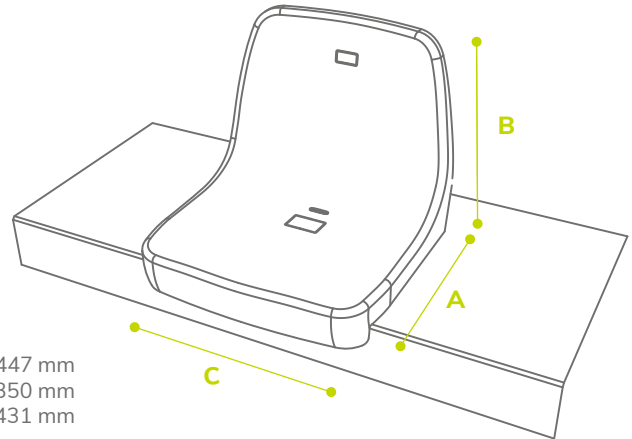

CR4

ASIENTO INDIVIDUAL CON RESPALDO
BACKREST SHELL SEAT

DIMENSIONES
DIMENSIONS

SOBRE GRADA
DIRECTLY ON STEP

SOBRE BANCO METÁLICO
ON METALLIC BENCH

SOBRE FRENTE DE GRADA
RISER MOUNTED

SOBRE PIE DE GRADA
FLOOR MOUNTED

INFORMACIÓN:

Con respaldo alto, según recomendaciones de la UEFA /FIFA, para instalar en cualquier tipo de grada. Admite soportes metálicos y de fibra de vidrio.

INFORMATION:

With high backrest, according with UEFA /FIFA recommendations, for any kind of grandstands. Compatible with metallic and pp+fibreglass brackets.