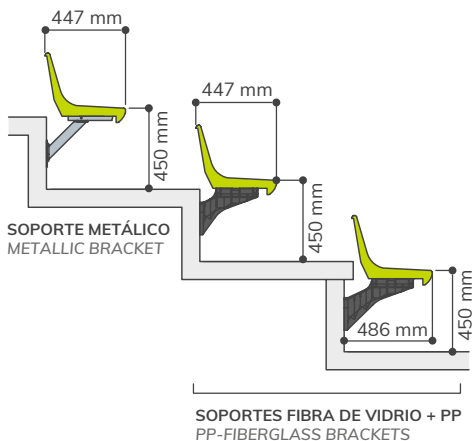

CR4

ASIENTO INDIVIDUAL CON RESPALDO
BACKREST SHELL SEAT

DIMENSIONES
DIMENSIONS

SOBRE GRADA
DIRECTLY ON STEP

SOBRE BANCO METÁLICO
ON METALLIC BENCH

SOBRE FRENTE DE GRADA
RISER MOUNTED

SOBRE PIE DE GRADA
FLOOR MOUNTED

INFORMACIÓN:

Con respaldo alto, según recomendaciones de la UEFA /FIFA, para instalar en cualquier tipo de grada. Admite soportes metálicos y de fibra de vidrio.

INFORMATION:

With high backrest, according with UEFA /FIFA recommendations, for any kind of grandstands. Compatible with metallic and pp+fibreglass brackets.

COMPLEMENTOS
COMPLEMENTS

Numeración
Numbering

Apoyabrazos
Armrest

Logo
Logo

Acolchado
Upholstery

PUNTOS DE ANCLAJE
ANCHORING POINTS

1 Punto de anclaje central
1 Central anchoring point