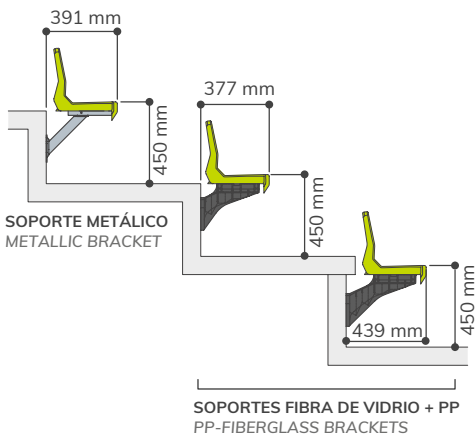

# CR5

ASIENTO INDIVIDUAL CON RESPALDO  
BACKREST SHELL SEAT

DIMENSIONES  
DIMENSIONS

A: 350 mm  
B: 345 mm  
C: 418 mm

SOBRE GRADA  
DIRECTLY ON STEP

RECOMENDADO / RECOMMENDED  
500 mm - (Min. 450 mm)

SOBRE FRENTE DE GRADA  
RISER MOUNTED

#### INFORMACIÓN:

Asiento con respaldo alto de 35 cm, siguiendo la recomendación de la UEFA / FIFA para instalaciones deportivas, diseñado especialmente para gradas con huella estrecha, (ocupa sobre la grada sólo 31 cm), que no renuncian a la comodidad de un asiento con respaldo (profundidad total: 35 cm).

#### INFORMATION:

Monoblock seat with high backrest (35 cm), according with UEFA /FIFA recommendations. It is been specially designed for narrow tread venues (depth seat over concrete: 31 cm), that must fit in small spaces, with a backrest seat.

#### PUNTOS DE ANCLAJE ANCHORING POINTS

1 Punto de anclaje central  
1 Central anchoring point