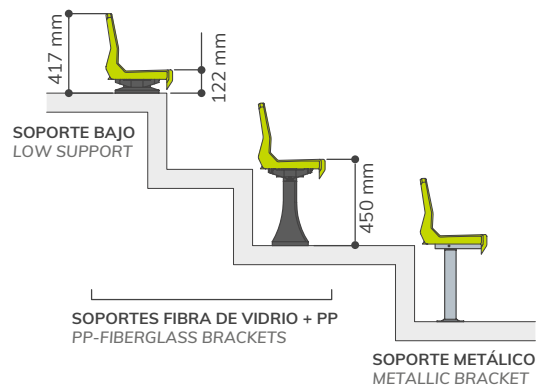

# CR5

ASIENTO INDIVIDUAL CON RESPALDO  
BACKREST SHELL SEAT

DIMENSIONES  
DIMENSIONS

A: 350 mm  
B: 345 mm  
C: 418 mm

SOBRE GRADA  
DIRECTLY ON STEP

RECOMENDADO / RECOMMENDED  
500 mm - (Min. 450 mm)

SOBRE FRENTE DE GRADA  
RISER MOUNTED

#### INFORMACIÓN:

Asiento con respaldo alto de 35 cm, siguiendo la recomendación de la UEFA / FIFA para instalaciones deportivas, diseñado especialmente para gradas con huella estrecha, (ocupa sobre la grada sólo 31 cm), que no renuncian a la comodidad de un asiento con respaldo (profundidad total: 35 cm).

#### INFORMATION:

Monoblock seat with high backrest (35 cm), according with UEFA /FIFA recommendations. It is been specially designed for narrow tread venues (depth seat over concrete: 31 cm), that must fit in small spaces, with a backrest seat.

#### PUNTOS DE ANCLAJE ANCHORING POINTS

1 Punto de anclaje central  
1 Central anchoring point