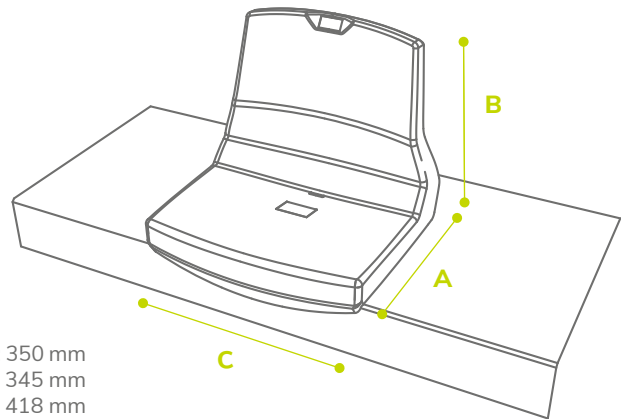

# CR5

ASIENTO INDIVIDUAL CON RESPALDO  
BACKREST SHELL SEAT

DIMENSIONES  
DIMENSIONS

A: 350 mm  
B: 345 mm  
C: 418 mm

SOBRE GRADA  
DIRECTLY ON STEP

RECOMENDADO / RECOMMENDED  
500 mm - (Min. 450 mm)

SOBRE FRENTE DE GRADA  
RISER MOUNTED

#### INFORMACIÓN:

Asiento con respaldo alto de 35 cm, siguiendo la recomendación de la UEFA / FIFA para instalaciones deportivas, diseñado especialmente para gradas con huella estrecha, (ocupa sobre la grada sólo 31 cm), que no renuncian a la comodidad de un asiento con respaldo (profundidad total: 35 cm).

#### INFORMATION:

Monoblock seat with high backrest (35 cm), according with UEFA /FIFA recommendations. It is been specially designed for narrow tread venues (depth seat over concrete: 31 cm), that must fit in small spaces, with a backrest seat.