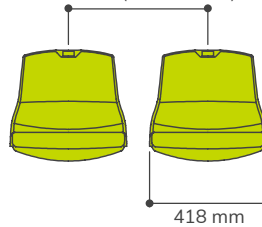

# CR5

ASIENTO INDIVIDUAL CON RESPALDO  
BACKREST SHELL SEAT

DIMENSIONES  
DIMENSIONS

A: 350 mm  
B: 345 mm  
C: 418 mm

SOBRE GRADA  
DIRECTLY ON STEP

RECOMENDADO / RECOMMENDED  
500 mm - (Min. 450 mm)

SOBRE FRENTE DE GRADA  
RISER MOUNTED

#### INFORMACIÓN:

Asiento con respaldo alto de 35 cm, siguiendo la recomendación de la UEFA / FIFA para instalaciones deportivas, diseñado especialmente para gradas con huella estrecha, (ocupa sobre la grada sólo 31 cm), que no renuncian a la comodidad de un asiento con respaldo (profundidad total: 35 cm).

#### INFORMATION:

Monoblock seat with high backrest (35 cm), according with UEFA /FIFA recommendations. It is been specially designed for narrow tread venues (depth seat over concrete: 31 cm), that must fit in small spaces, with a backrest seat.