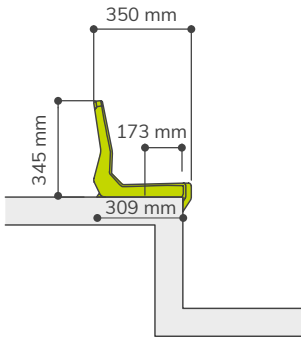

# CR5

ASIENTO INDIVIDUAL CON RESPALDO  
BACKREST SHELL SEAT

DIMENSIONES  
DIMENSIONS

A: 350 mm  
B: 345 mm  
C: 418 mm

SOBRE GRADA  
DIRECTLY ON STEP

RECOMENDADO / RECOMMENDED  
500 mm - (Min. 450 mm)

SOBRE FRENTE DE GRADA  
RISER MOUNTED

#### INFORMACIÓN:

Asiento con respaldo alto de 35 cm, siguiendo la recomendación de la UEFA / FIFA para instalaciones deportivas, diseñado especialmente para gradas con huella estrecha, (ocupa sobre la grada sólo 31 cm), que no renuncian a la comodidad de un asiento con respaldo (profundidad total: 35 cm).

#### INFORMATION:

Monoblock seat with high backrest (35 cm), according with UEFA /FIFA recommendations. It is been specially designed for narrow tread venues (depth seat over concrete: 31 cm), that must fit in small spaces, with a backrest seat.