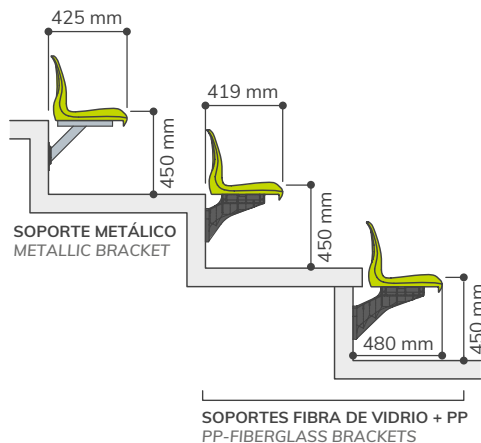

# CR6

ASIENTO INDIVIDUAL CON RESPALDO  
BACKREST SHELL SEAT

DIMENSIONES  
DIMENSIONS

A: 400 mm  
B: 350 mm  
C: 435 mm

SOBRE GRADA  
DIRECTLY ON STEP

RECOMENDADO / RECOMMENDED  
500 mm - (Min. 450 mm)

SOBRE FRENTE DE GRADA  
RISER MOUNTED

#### INFORMACIÓN:

Asiento con respaldo alto de 35 cm, siguiendo la recomendación de la UEFA / FIFA para estadios de primer nivel. Con superficie acabada en texturizado mate. El asiento se puede anclar con 2 o con 4 puntos de fijación al suelo. **Admite soportes metálicos y de fibra de vidrio.**

#### INFORMATION:

Monoblock seat with high backrest (35 cm), according with UEFA / FIFA recommendations for UEFA competitions. Seat finished in textured matte surface. The seat could be installed by 2 or 4 anchoring points to the concrete. **Compatible with metallic and pp+fibreglass brackets.**

#### PUNTOS DE ANCLAJE ANCHORING POINTS

2 Puntos de anclaje laterales  
2 Lateral anchoring points

4 Puntos de anclaje  
4 anchoring points