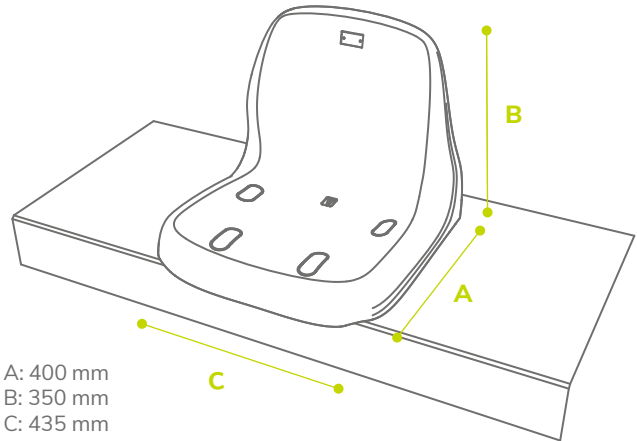

# CR6

ASIENTO INDIVIDUAL CON RESPALDO  
BACKREST SHELL SEAT

DIMENSIONES  
DIMENSIONS

A: 400 mm  
B: 350 mm  
C: 435 mm

SOBRE GRADA  
DIRECTLY ON STEP

RECOMENDADO / RECOMMENDED  
500 mm - (Min. 450 mm)

SOBRE FRENTE DE GRADA  
RISER MOUNTED

SOBRE PIE DE GRADA  
FLOOR MOUNTED

#### INFORMACIÓN:

Asiento con respaldo alto de 35 cm, siguiendo la recomendación de la UEFA / FIFA para estadios de primer nivel. Con superficie acabada en texturizado mate. El asiento se puede anclar con 2 o con 4 puntos de fijación al suelo. **Admite soportes metálicos y de fibra de vidrio.**

#### INFORMATION:

Monoblock seat with high backrest (35 cm), according with UEFA / FIFA recommendations for UEFA competitions. Seat finished in textured matte surface. The seat could be installed by 2 or 4 anchoring points to the concrete. **Compatible with metallic and pp+fibreglass brackets.**