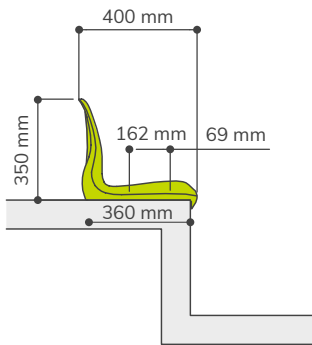

# CR6

ASIENTO INDIVIDUAL CON RESPALDO  
BACKREST SHELL SEAT

DIMENSIONES  
DIMENSIONS

A: 400 mm  
B: 350 mm  
C: 435 mm

SOBRE GRADA  
DIRECTLY ON STEP

RECOMENDADO / RECOMMENDED  
500 mm - (Min. 450 mm)

SOBRE FRENTE DE GRADA  
RISER MOUNTED

#### INFORMACIÓN:

Asiento con respaldo alto de 35 cm, siguiendo la recomendación de la UEFA / FIFA para estadios de primer nivel. Con superficie acabada en texturizado mate. El asiento se puede anclar con 2 o con 4 puntos de fijación al suelo. **Admite soportes metálicos y de fibra de vidrio.**

#### INFORMATION:

Monoblock seat with high backrest (35 cm), according with UEFA / FIFA recommendations for UEFA competitions. Seat finished in textured matte surface. The seat could be installed by 2 or 4 anchoring points to the concrete. **Compatible with metallic and pp+fibreglass brackets.**

#### PUNTOS DE ANCLAJE ANCHORING POINTS

2 Puntos de anclaje laterales  
2 Lateral anchoring points

4 Puntos de anclaje  
4 anchoring points