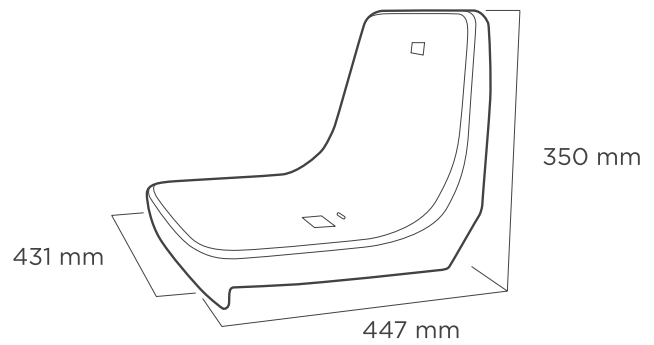

# CR4

ASIENTO INDIVIDUAL  
CON RESPALDO  
BACKREST SHELL SEAT

DIMENSIONES  
DIMENSIONS

INFORMACIÓN  
INFORMATION

Con respaldo alto, según recomendaciones de la UEFA /FIFA, para instalar en cualquier tipo de grada. **Admite soportes metálicos y de fibra de vidrio.**