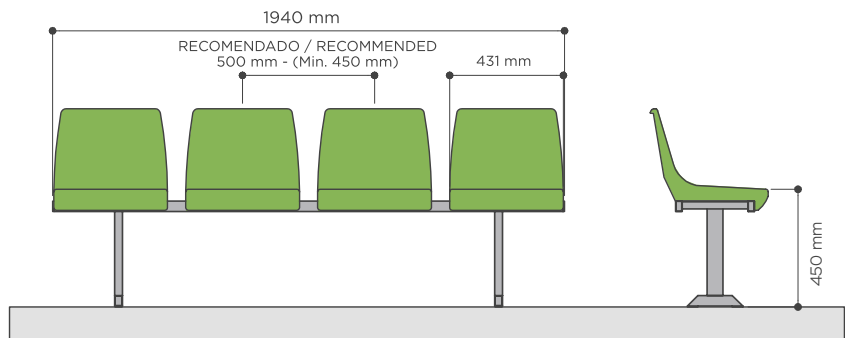

# CR4

ASIENTO INDIVIDUAL  
CON RESPALDO  
BACKREST SHELL SEAT

DIMENSIONES  
DIMENSIONS

INFORMACIÓN  
INFORMATION

Con respaldo alto, según recomendaciones de la UEFA /FIFA, para instalar en cualquier tipo de grada. **Admite soportes metálicos y de fibra de vidrio.**

With high backrest, according with UEFA /FIFA recommendations, for any kind of grandstands. **Compatible with metallic and pp+fibreglass brackets.**

SOBRE GRADA  
DIRECTLY ON STEP

SOBRE BANCO METÁLICO  
ON METALLIC BENCH