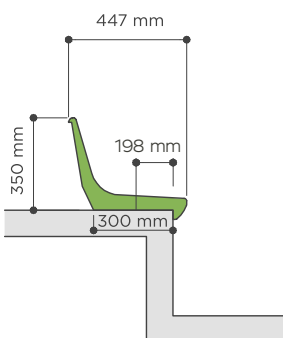

SOBRE GRADA
DIRECTLY ON STEP