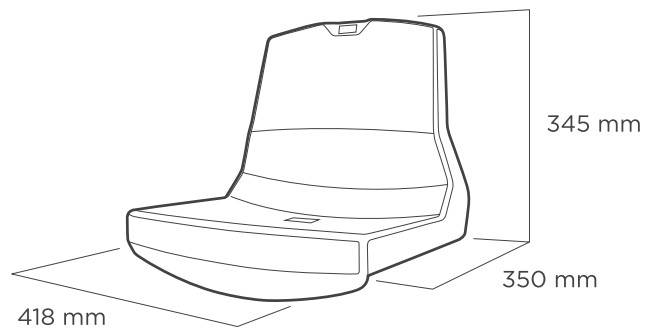

CR5

ASIENTO INDIVIDUAL CON RESPALDO BACKREST SHELL SEAT

DIMENSIONES DIMENSIONS

INFORMACIÓN INFORMATION

Asiento con respaldo alto de 35 cm, siguiendo la recomendación de la UEFA / FIFA para instalaciones deportivas, diseñado especialmente para gradas con huella estrecha, (ocupa sobre la grada sólo 31 cm), que no renuncian a la confortabilidad de un asiento con respaldo (profundidad total: 35 cm).

Monoblock seat with high backrest (35 cm), according with UEFA /FIFA recommendations. It is been specially designed for narrow tread venues (depth seat over concrete: 31 cm), that must fit in small spaces, with a backrest seat.

Admite soportes metálicos y de fibra de vidrio.

Compatible with metallic and pp+fibreglass brackets.

SOBRE GRADA DIRECTLY ON STEP

RECOMENDADO / RECOMMENDED
500 mm - (Min. 450 mm)

COMPLEMENTOS
COMPLEMENTS

Numeración
Numbering