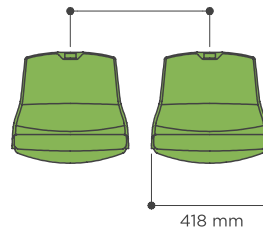

RECOMENDADO / RECOMMENDED
500 mm - (Min. 450 mm)