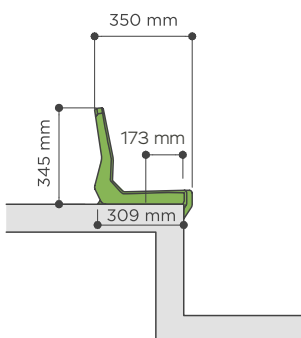

CR5

ASIENTO INDIVIDUAL CON RESPALDO BACKREST SHELL SEAT

DIMENSIONES DIMENSIONS

INFORMACIÓN INFORMATION

Asiento con respaldo alto de 35 cm, siguiendo la recomendación de la UEFA / FIFA para instalaciones deportivas, diseñado especialmente para gradas con huella estrecha, (ocupa sobre la grada sólo 31 cm), que no renuncian a la confortabilidad de un asiento con respaldo (profundidad total: 35 cm).

Monoblock seat with high backrest (35 cm), according with UEFA /FIFA recommendations. It is been specially designed for narrow tread venues (depth seat over concrete: 31 cm), that must fit in small spaces, with a backrest seat.

Admite soportes metálicos y de fibra de vidrio.

Compatible with metallic and pp+fibreglass brackets.

SOBRE GRADA DIRECTLY ON STEP

RECOMENDADO / RECOMMENDED
500 mm - (Min. 450 mm)

COMPLEMENTOS
COMPLEMENTS

Numeración
Numbering