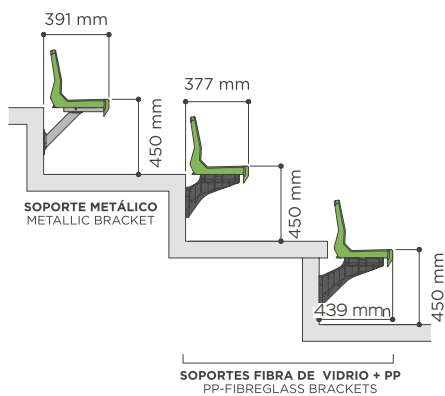

CR5

ASIENTO INDIVIDUAL CON RESPALDO BACKREST SHELL SEAT

DIMENSIONES DIMENSIONS

INFORMACIÓN INFORMATION

Asiento con respaldo alto de 35 cm, siguiendo la recomendación de la UEFA / FIFA para instalaciones deportivas, diseñado especialmente para gradas con huella estrecha, (ocupa sobre la grada sólo 31 cm), que no renuncian a la confortabilidad de un asiento con respaldo (profundidad total: 35 cm).

Monoblock seat with high backrest (35 cm), according with UEFA /FIFA recommendations. It is been specially designed for narrow tread venues (depth seat over concrete: 31 cm), that must fit in small spaces, with a backrest seat.

Admite soportes metálicos y de fibra de vidrio.

Compatible with metallic and pp+fibreglass brackets.

SOBRE GRADA DIRECTLY ON STEP

RECOMENDADO / RECOMMENDED
500 mm - (Min. 450 mm)

COMPLEMENTOS
COMPLEMENTS

Numeración
Numbering

Apoyabrazos
Armrest

PUNTOS DE ANCLAJE
ANCHORING POINTS

1 punto de anclaje central
1 central anchoring point

SOBRE FRENTE DE GRADA
RISER MOUNTED

SOBRE PIE DE GRADA
FLOOR MOUNTED