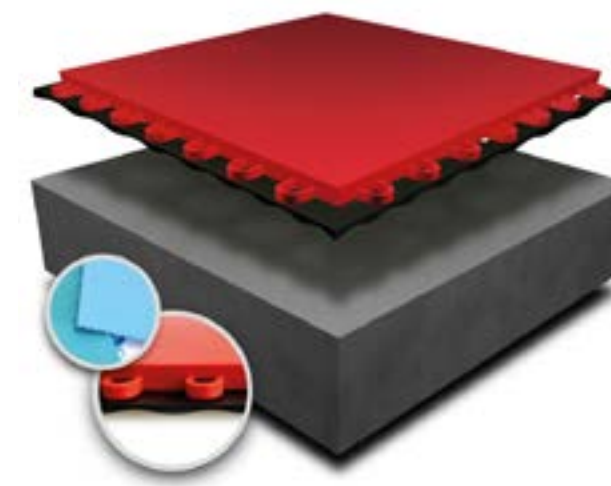

Naxos Master (indoor)

De modulaire sportvloer Naxos Master voor indoor toepassingen heeft een geïntegreerde rubberen ondervloer met 'wave' structuur. Door het geïntegreerde systeem biedt deze vloer vele voordelen, zoals: geluidsreductie, hoge (schok)absorptie, compenseert oneffenheden t.o.v. de ondergrond en door de luchtcirculatie is deze vloer zeer geschikt voor ruimtes met een hoge luchtvochtigheid.

Naxos Sport Evolution (indoor)

De modulaire sportvloer Naxos Sport Evolution voor indoor toepassingen heeft een rubberen ondervloer van 4 mm en biedt de juiste demping en schokabsorptie ter voorkoming van blessures.

**SPECIFICATIES
NAXOS AIR EVOLUTION**

**SPECIFICATIES
NAXOS MASTER**

**SPECIFICATIES
NAXOS SPORT EVOLUTION**

OUTDOOR

Patmos Evolution (outdoor)

De modulaire sportvloer Patmos Evolution voor outdoor toepassingen is ontworpen om snel water af te kunnen voeren. De tegels zijn geschikt voor het beoefenen van diverse sporten en multifunctioneel gebruik.

Patmos Master (outdoor)

De modulaire sportvloer Patmos Master voor outdoor toepassingen heeft een geïntegreerde rubberen ondervloer met 'wave' structuur. Door het geïntegreerde systeem biedt deze vloer vele voordelen, zoals: geluidsreductie, luchtcirculatie, compenseert oneffenheden t.o.v. de ondergrond en zorgt voor de juiste demping en schokabsorptie ter voorkoming van blessures.