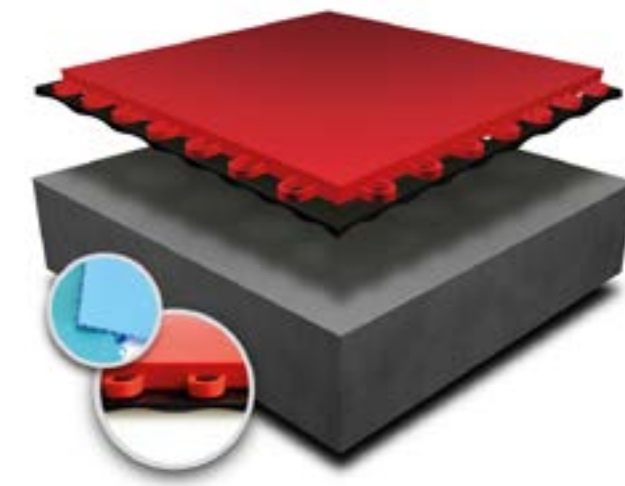

MODULAIRE SPORTVLOEREN

Onze modulaire vloeren zijn uitermate geschikt als (tijdelijke) sportvloer voor diverse sporten zowel binnen (indoor) als buiten (outdoor) en zijn **100% recyclebaar** na einde levensduur. Naast ontwerp, belijning en levering kunnen wij ook de installatie verzorgen. Onze indoor vloeren voor zaal hockey zijn voorzien **EN 14904** certificaat en worden geproduceerd volgens **ISO 9001**. De garantie op onze modulaire sportvloeren bedraagt maar liefst **15 jaar**.

INDOOR

Naxos Air Evolution (indoor)

De modulaire sportvloer Naxos Air Evolution voor indoor toepassingen met een schokabsorberende ondervloer van 6.5 mm voorzien van 'wave' structuur zorgt voor een extra dempend effect.

Naxos Master (indoor)

De modulaire sportvloer Naxos Master voor indoor toepassingen heeft een geïntegreerde rubberen ondervloer met 'wave' structuur. Door het geïntegreerde systeem biedt deze vloer vele voordelen, zoals: geluidsreductie, hoge (schok)absorptie, compenseert oneffenheden t.o.v. de ondergrond en door de luchtcirculatie is deze vloer zeer geschikt voor ruimtes met een hoge luchtvochtigheid.

Patmos Master (outdoor)

De modulaire sportvloer Patmos Master voor outdoor toepassingen heeft een geïntegreerde rubberen ondervloer met 'wave' structuur. Door het geïntegreerde systeem biedt deze vloer vele voordelen, zoals: geluidsreductie, luchtcirculatie, compenseert oneffenheden t.o.v. de ondergrond en zorgt voor de juiste demping en schokabsorptie ter voorkoming van blessures.