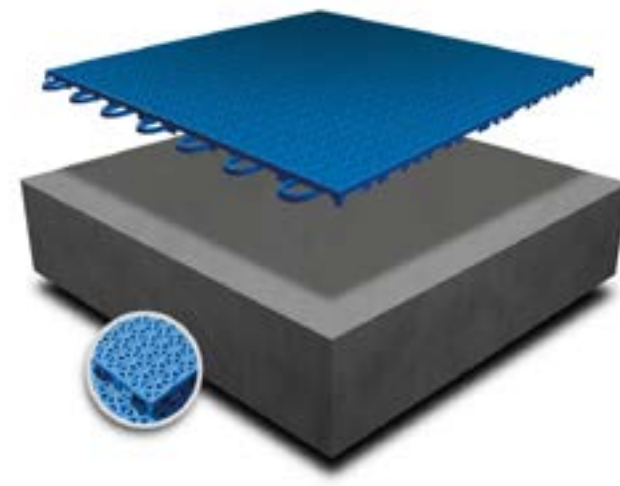

Naxos Master (indoor)

De modulaire sportvloer Naxos Master voor indoor toepassingen heeft een geïntegreerde rubberen ondervloer met 'wave' structuur. Door het geïntegreerde systeem biedt deze vloer vele voordelen, zoals: geluidsreductie, hoge (schok)absorptie, compenseert oneffenheden t.o.v. de ondergrond en door de luchtcirculatie is deze vloer zeer geschikt voor ruimtes met een hoge luchtvochtigheid.

Naxos Sport Evolution (indoor)

De modulaire sportvloer Naxos Sport Evolution voor indoor toepassingen heeft een rubberen ondervloer van 4 mm en biedt de juiste demping en schokabsorptie ter voorkoming van blessures.

**SPECIFICATIES
NAXOS AIR EVOLUTION**

**SPECIFICATIES
NAXOS MASTER**

**SPECIFICATIES
NAXOS SPORT EVOLUTION**

OUTDOOR

Patmos Evolution (outdoor)

De modulaire sportvloer Patmos Evolution voor outdoor toepassingen is ontworpen om snel water af te kunnen voeren. De tegels zijn geschikt voor het beoefenen van diverse sporten en multifunctioneel gebruik.

Patmos Master (outdoor)

De modulaire sportvloer Patmos Master voor outdoor toepassingen heeft een geïntegreerde rubberen ondervloer met 'wave' structuur. Door het geïntegreerde systeem biedt deze vloer vele voordelen, zoals: geluidsreductie, luchtcirculatie, compenseert oneffenheden t.o.v. de ondergrond en zorgt voor de juiste demping en schokabsorptie ter voorkoming van blessures.