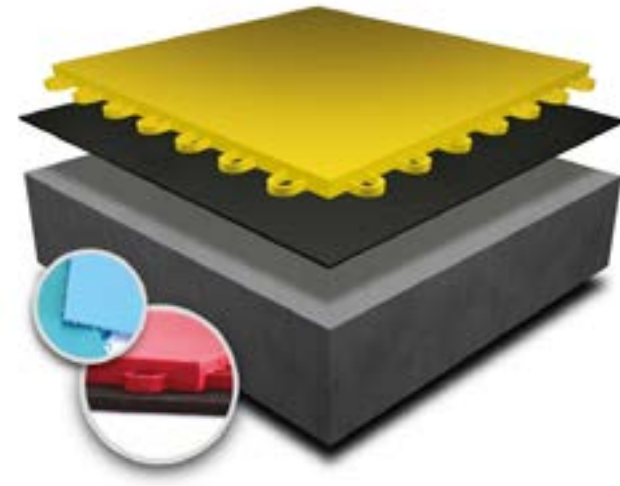

MODULAIRE SPORTVLOEREN

Onze modulaire vloeren zijn uitermate geschikt als (tijdelijke) sportvloer voor diverse sporten zowel binnen (indoor) als buiten (outdoor) en zijn **100% recyclebaar** na einde levensduur. Naast ontwerp, belijning en levering kunnen wij ook de installatie verzorgen. Onze indoor vloeren voor zaal hockey zijn voorzien **EN 14904** certificaat en worden geproduceerd volgens **ISO 9001**. De garantie op onze modulaire sportvloeren bedraagt maar liefst **15 jaar**.

INDOOR

Naxos Air Evolution (indoor)

De modulaire sportvloer Naxos Air Evolution voor indoor toepassingen met een schokabsorberende ondervloer van 6.5 mm voorzien van 'wave' structuur zorgt voor een extra dempend effect.

Naxos Master (indoor)

De modulaire sportvloer Naxos Master voor indoor toepassingen heeft een geïntegreerde rubberen ondervloer met 'wave' structuur. Door het geïntegreerde systeem biedt deze vloer vele voordelen, zoals: geluidsreductie, hoge (schok)absorptie, compenseert oneffenheden t.o.v. de ondergrond en door de luchtcirculatie is deze vloer zeer geschikt voor ruimtes met een hoge luchtvochtigheid.

Patmos Master (outdoor)

De modulaire sportvloer Patmos Master voor outdoor toepassingen heeft een geïntegreerde rubberen ondervloer met 'wave' structuur. Door het geïntegreerde systeem biedt deze vloer vele voordelen, zoals: geluidsreductie, luchtcirculatie, compenseert oneffenheden t.o.v. de ondergrond en zorgt voor de juiste demping en schokabsorptie ter voorkoming van blessures.