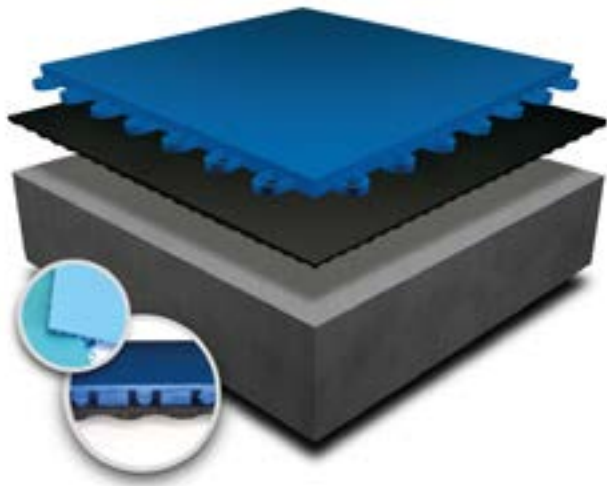

MODULAIRE SPORTVLOEREN

Onze modulaire vloeren zijn uitermate geschikt als (tijdelijke) sportvloer voor diverse sporten zowel binnen (indoor) als buiten (outdoor) en zijn **100% recyclebaar** na einde levensduur. Naast ontwerp, belijning en levering kunnen wij ook de installatie verzorgen. Onze indoor vloeren voor zaal hockey zijn voorzien **EN 14904** certificaat en worden geproduceerd volgens **ISO 9001**. De garantie op onze modulaire sportvloeren bedraagt maar liefst **15 jaar**.

INDOOR

Naxos Air Evolution (indoor)

De modulaire sportvloer Naxos Air Evolution voor indoor toepassingen met een schokabsorberende ondervloer van 6.5 mm voorzien van 'wave' structuur zorgt voor een extra dempend effect.

Naxos Master (indoor)

De modulaire sportvloer Naxos Master voor indoor toepassingen heeft een geïntegreerde rubberen ondervloer met 'wave' structuur. Door het geïntegreerde systeem biedt deze vloer vele voordelen, zoals: geluidsreductie, hoge (schok)absorptie, compenseert oneffenheden t.o.v. de ondergrond en door de luchtcirculatie is deze vloer zeer geschikt voor ruimtes met een hoge luchtvochtigheid.

Patmos Master (outdoor)

De modulaire sportvloer Patmos Master voor outdoor toepassingen heeft een geïntegreerde rubberen ondervloer met 'wave' structuur. Door het geïntegreerde systeem biedt deze vloer vele voordelen, zoals: geluidsreductie, luchtcirculatie, compenseert oneffenheden t.o.v. de ondergrond en zorgt voor de juiste demping en schokabsorptie ter voorkoming van blessures.