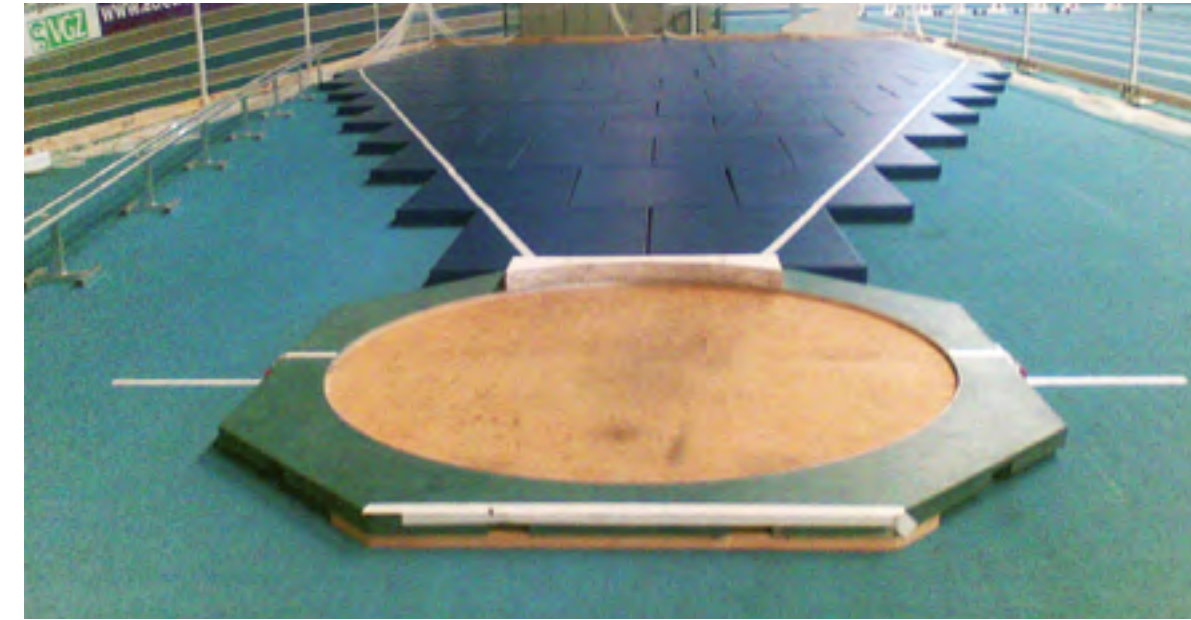

Voor kogelstoten adviseren wij u als randopsluiting van een kogelstootsegment onze staalgewapende (vol)kunststof opsluitbanden. Onze PREFAB werpringen garanderen een juiste ruwheid van het werpoppervlakte.

Kogelstootring

Aluminium. Doorsnede: 213,50 cm. Optioneel zijn consoles voor bevestiging van de kogelstootbalk en revisieruimte voor afwatering. Ook leverbaar in uitvoering voor mindervaliden. IAAF-gecertificeerd.

Artikelnr. 02000125

Kogelstootring PREFAB

Aluminium. Doorsnede van 213,50 cm. Inclusief betonplaat, consoles voor bevestiging van de kogelstootbalk en revisieruimte voor afwatering. Ook leverbaar in uitvoering voor mindervaliden.

Artikelnr. 02000126

Indoor kogelstootmat

Voor indoor kogelstoten. De matten zijn voorzien van speciaal schuimstof en hebben een schokabsorberende sandwichstructuur. De afmetingen van een mat bedragen 150 x 100 x 10 cm.