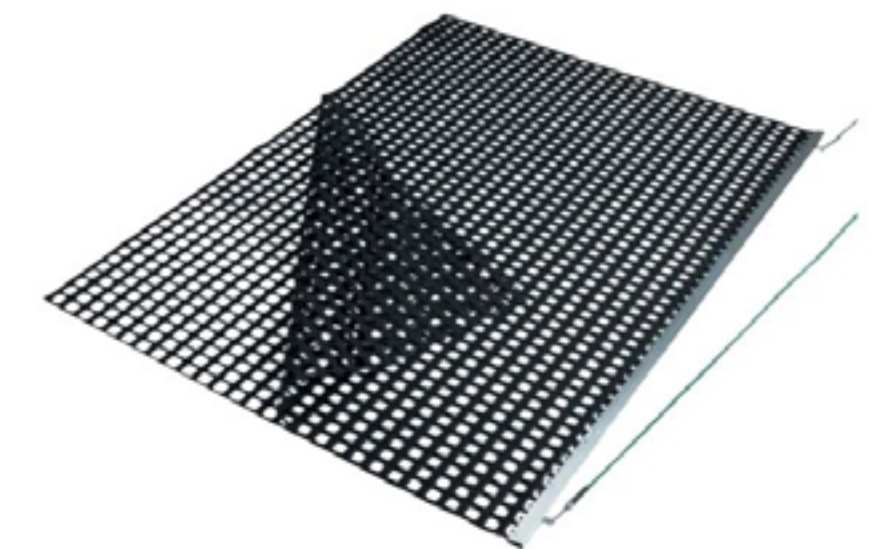

Artikelnr. 06SAM260

Beschermingspolster
Voor lichtmasten of andere obstakels. In diverse uitvoeringen en afmetingen leverbaar.

Scorebord voor tennis
Met telraamsysteem met statief of paalbevestiging voor scheidsrechterstoel, hekwerk of tennispaal.

Artikelnr. M35402

Scheidsrechterstoel
Voor tennis (inklapbaar), inclusief schrijftafel.

Artikelnr. 11SAM152

Scorebord voor padel
Padel scorebord met telraamsysteem. Verkrijgbaar met 7 en 9 punten.

7 punten **Artikelnr.** M35402
9 punten **Artikelnr.** M35202S

Ook leveren wij tennisbelijning, lijnbezems, sleepnetten, afschermnetten, ballenmanden en nog veel meer...

Tennismuur (polymeerbeton)

Tennismuur 'smash-back' van polymeerbeton in hoogte 230 cm of 300 cm en leverbaar met of zonder balvang aan de bovenzijde. De elementen van de tennismuur hebben een breedte van 100 cm of 150 cm. In diverse uitvoeringen en afmetingen leverbaar.

Hoogte: 300 cm (zonder balvang) / 400 cm (met balvang). Elementen van 100 cm **Artikelnr.** MSB10

Hoogte: 230 cm (zonder balvang) / 330 cm (met balvang). Elementen van 150 cm **Artikelnr.** MSB20

Modulaire sportvloer voor tennis