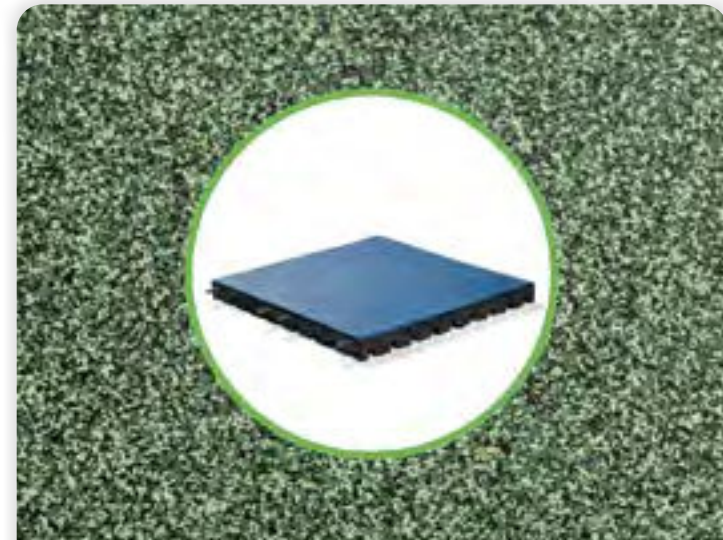

LEVERINGSPROGRAMMA

**GREENMATTER RELIFE®
COLOURPLAY TEGEL**