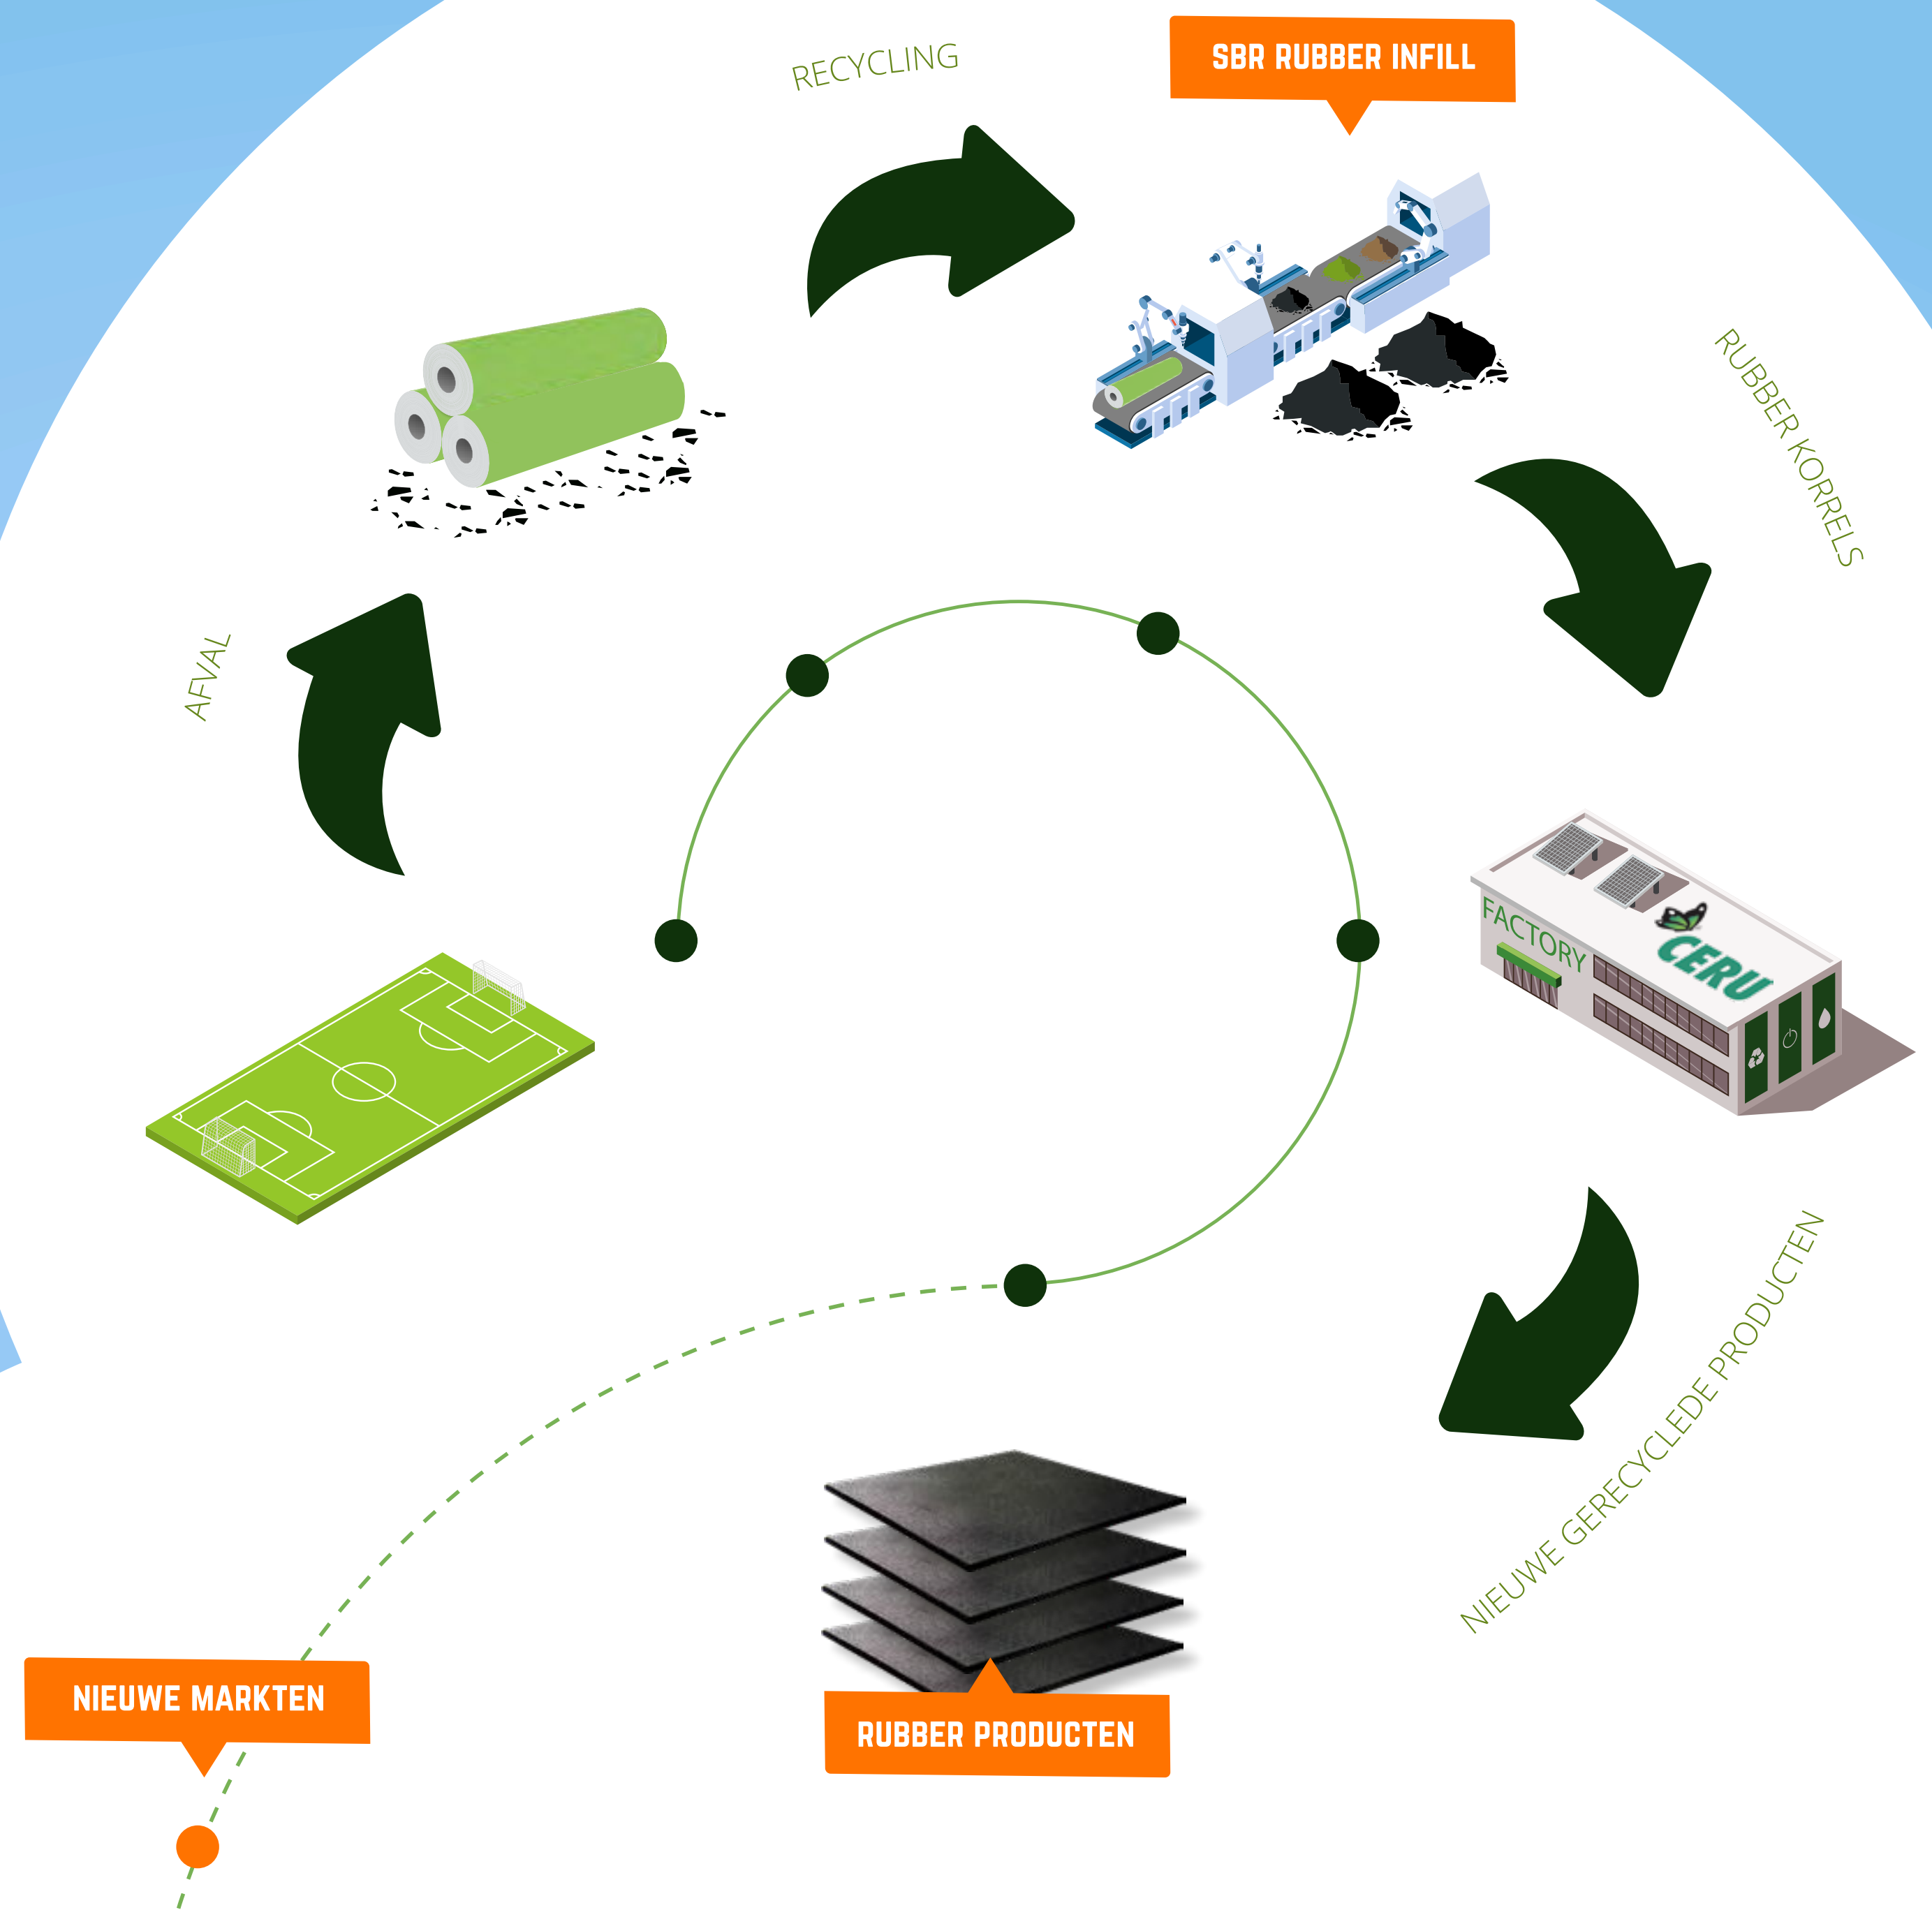

Het rubber instrooimateriaal, oorspronkelijk vervaardigd uit gerecyclede autobanden, krijgt nu met het assortiment Relife® rubberproducten een nieuwe bestemming. Buitengewoon duurzame rubberoplossingen die niet alleen lang meegaan, maar ook aan het einde van hun levensduur wederom 100% recyclebaar zijn.

CERU zet zich met upcycling initiatieven in om de levensduur van rubber te verlengen en rubberafval te voorkomen. Zij transformeren reeds gerecycled rubbermateriaal tot waardevolle producten die niet alleen lang meegaan, maar ook aan het einde van hun levensduur wederom 100% recyclebaar zijn.

OVER GREENMATTER

GreenMatter heeft als missie om het afval uit kunstgrasvelden om te zetten tot circulaire grondstofstromen door het ontwikkelen én vervaardigen van gerecyclede producten. Wij brengen op dit moment twee grondstofstromen op gang, te weten: de kunstgrasvezels en het SBR infill uit oude versleten kunstgrasvelden. Met een uitgebreid portfolio duurzame kunstgras- en rubberproducten voor verschillende toepassingen, is er voldoende keuze om de versleten kunstgrasvelden circulair terug te laten komen.

GREENMATTERS

ROAD TO A GREENER PLANET

LEVERINGSPROGRAMMA

**GREENMATTER RELIFE®
COLOURPLAY TEGEL**

**GREENMATTER RELIFE®
MULTIDRAIN TEGEL**

**GREENMATTER RELIFE®
FITFLEX TEGEL**

**GREENMATTER RELIFE®
GRASSPLAY TEGEL**