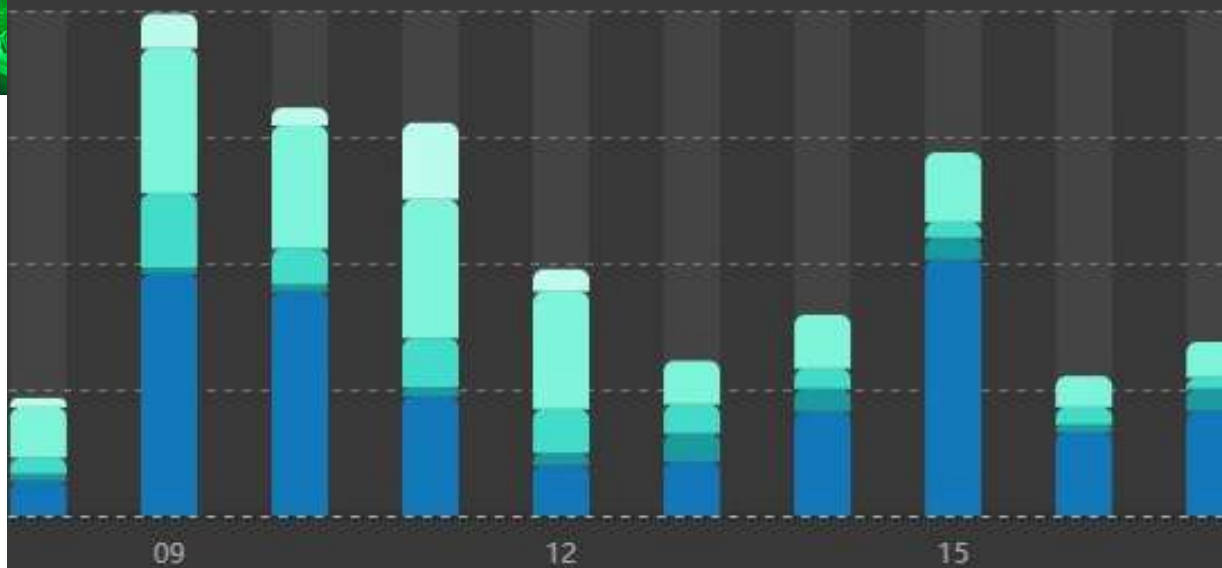

# SkillCourt biedt..

Gebruikersdata voor de gemeente

Mogelijkheid tot verhuur van zones

Gevarieerde games voor kinderen

Sport en spel op een interactieve manier

Leaderboard: vergelijk scores en testen

# SkillCourt dataplatform

Met het gebruik van de SkillCourts wordt er geanonimiseerde data verzameld voor de gemeente.

Gebruiksfrequentie

Doelgroepen analyse

Populaire gebruiksuren

Populaire spellen en games