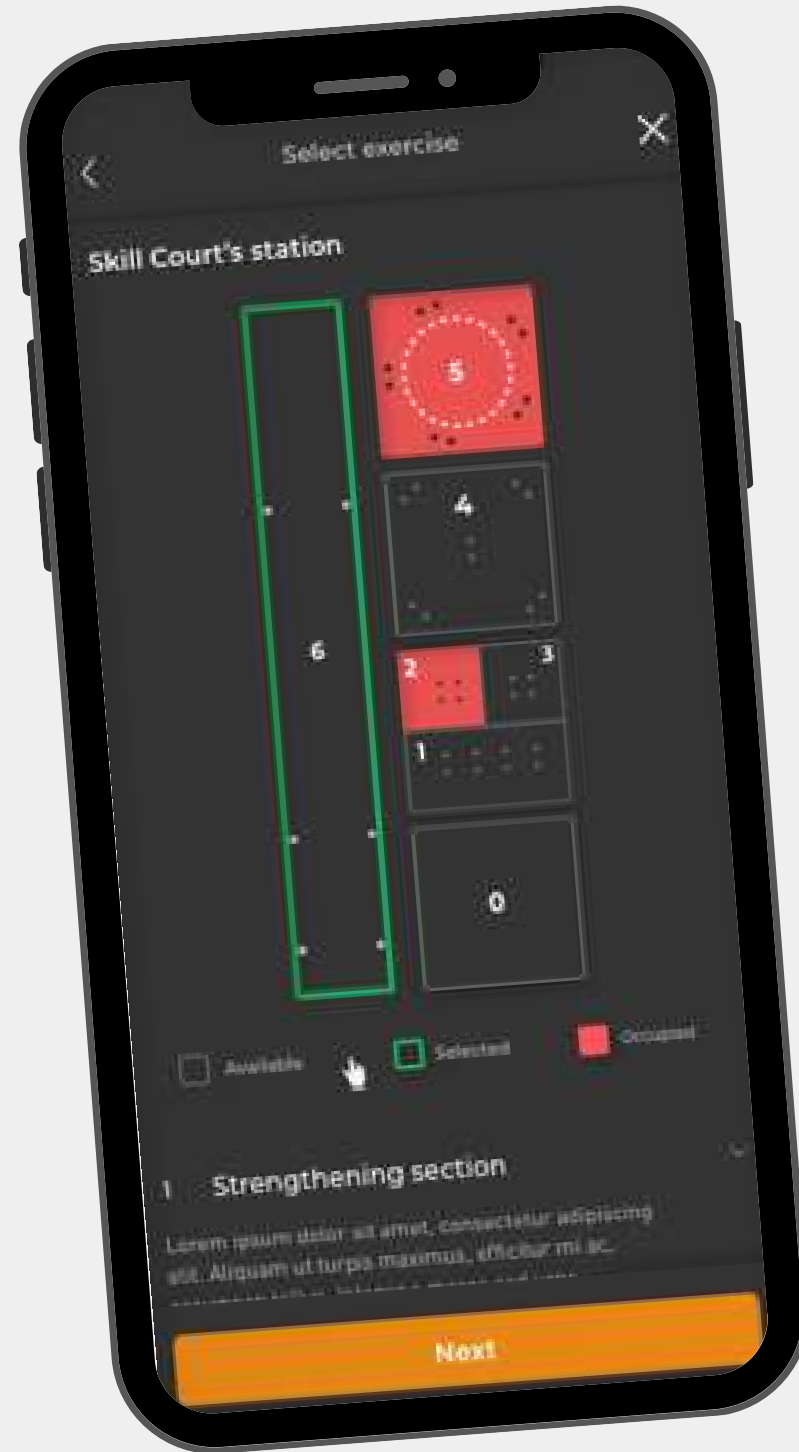

# Configuraties

De Urban SkillCourts zijn er in verschillende opstellingen. Dit is afhankelijk van welke doelgroep er op gaat spelen en uiteraard de beschikbare locatie.

Er zijn verschillende workouts, games en tests ontwikkeld die gekoppeld zijn aan de zones, deze worden aangestuurd via de SmartGoals app.

De opdrachtgever kan kiezen uit één of meerdere 'game'zones die elk een eigen thema hebben; performance, techniek, kracht, fun of een running/sprintrack behoren tot de basis mogelijkheden.

Naast de basisconfiguraties is het tevens mogelijk om zelf de posities van de SmartGoals te bepalen óf zelfs te integreren in bestaande speel-en trapveldjes.

**Bekijk  
opstelling**

# Userflow

Open de App en selecteer een 'zone'

Kies een workout

Start game of test

Bekijk de score en data