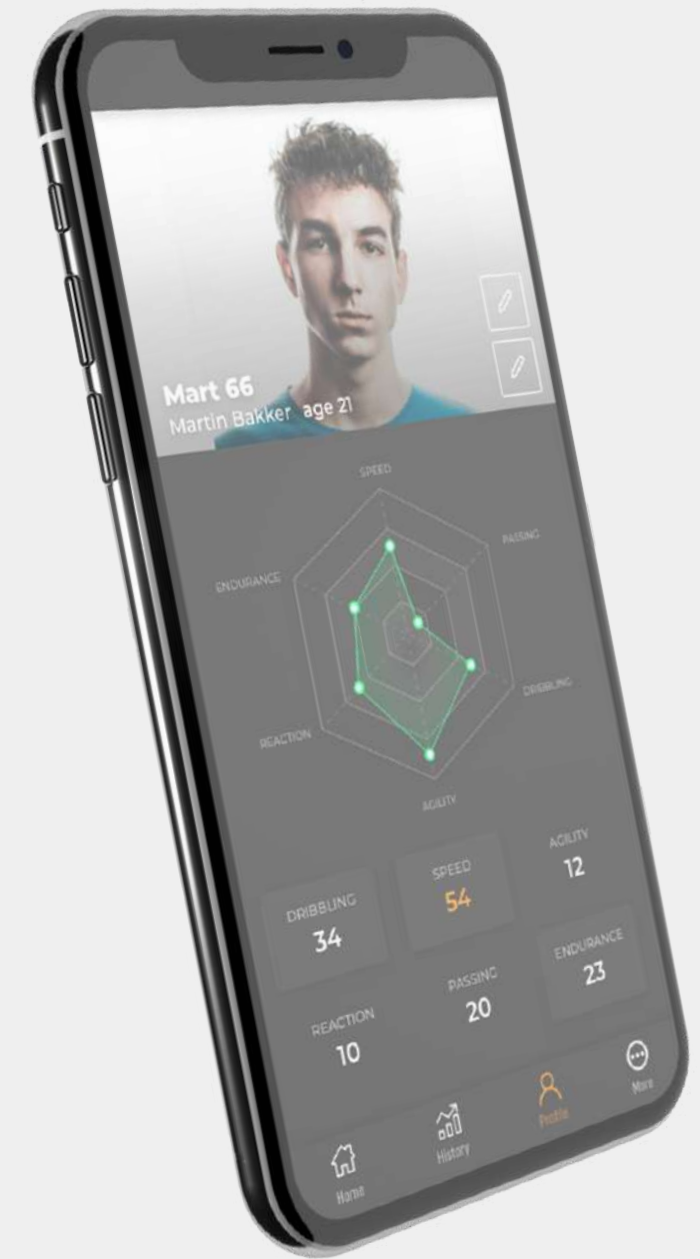

**Bekijk  
opstelling**

# Userflow

Open de App en selecteer een 'zone'

Kies een workout

Start game of test

Bekijk de score en data

# Onze interactieve paal

Onze slimme palen zijn uitgerust met unieke sensoren op verschillende hoogtes. Standaard worden de palen geleverd met een sensorhoogte van 25cm boven maaiveld.

Wanneer er door de sensoren waargenomen wordt dat er beweging plaatsvindt tussen de sensoren, zal het licht uitgaan en ergens anders willekeurig aangaan.