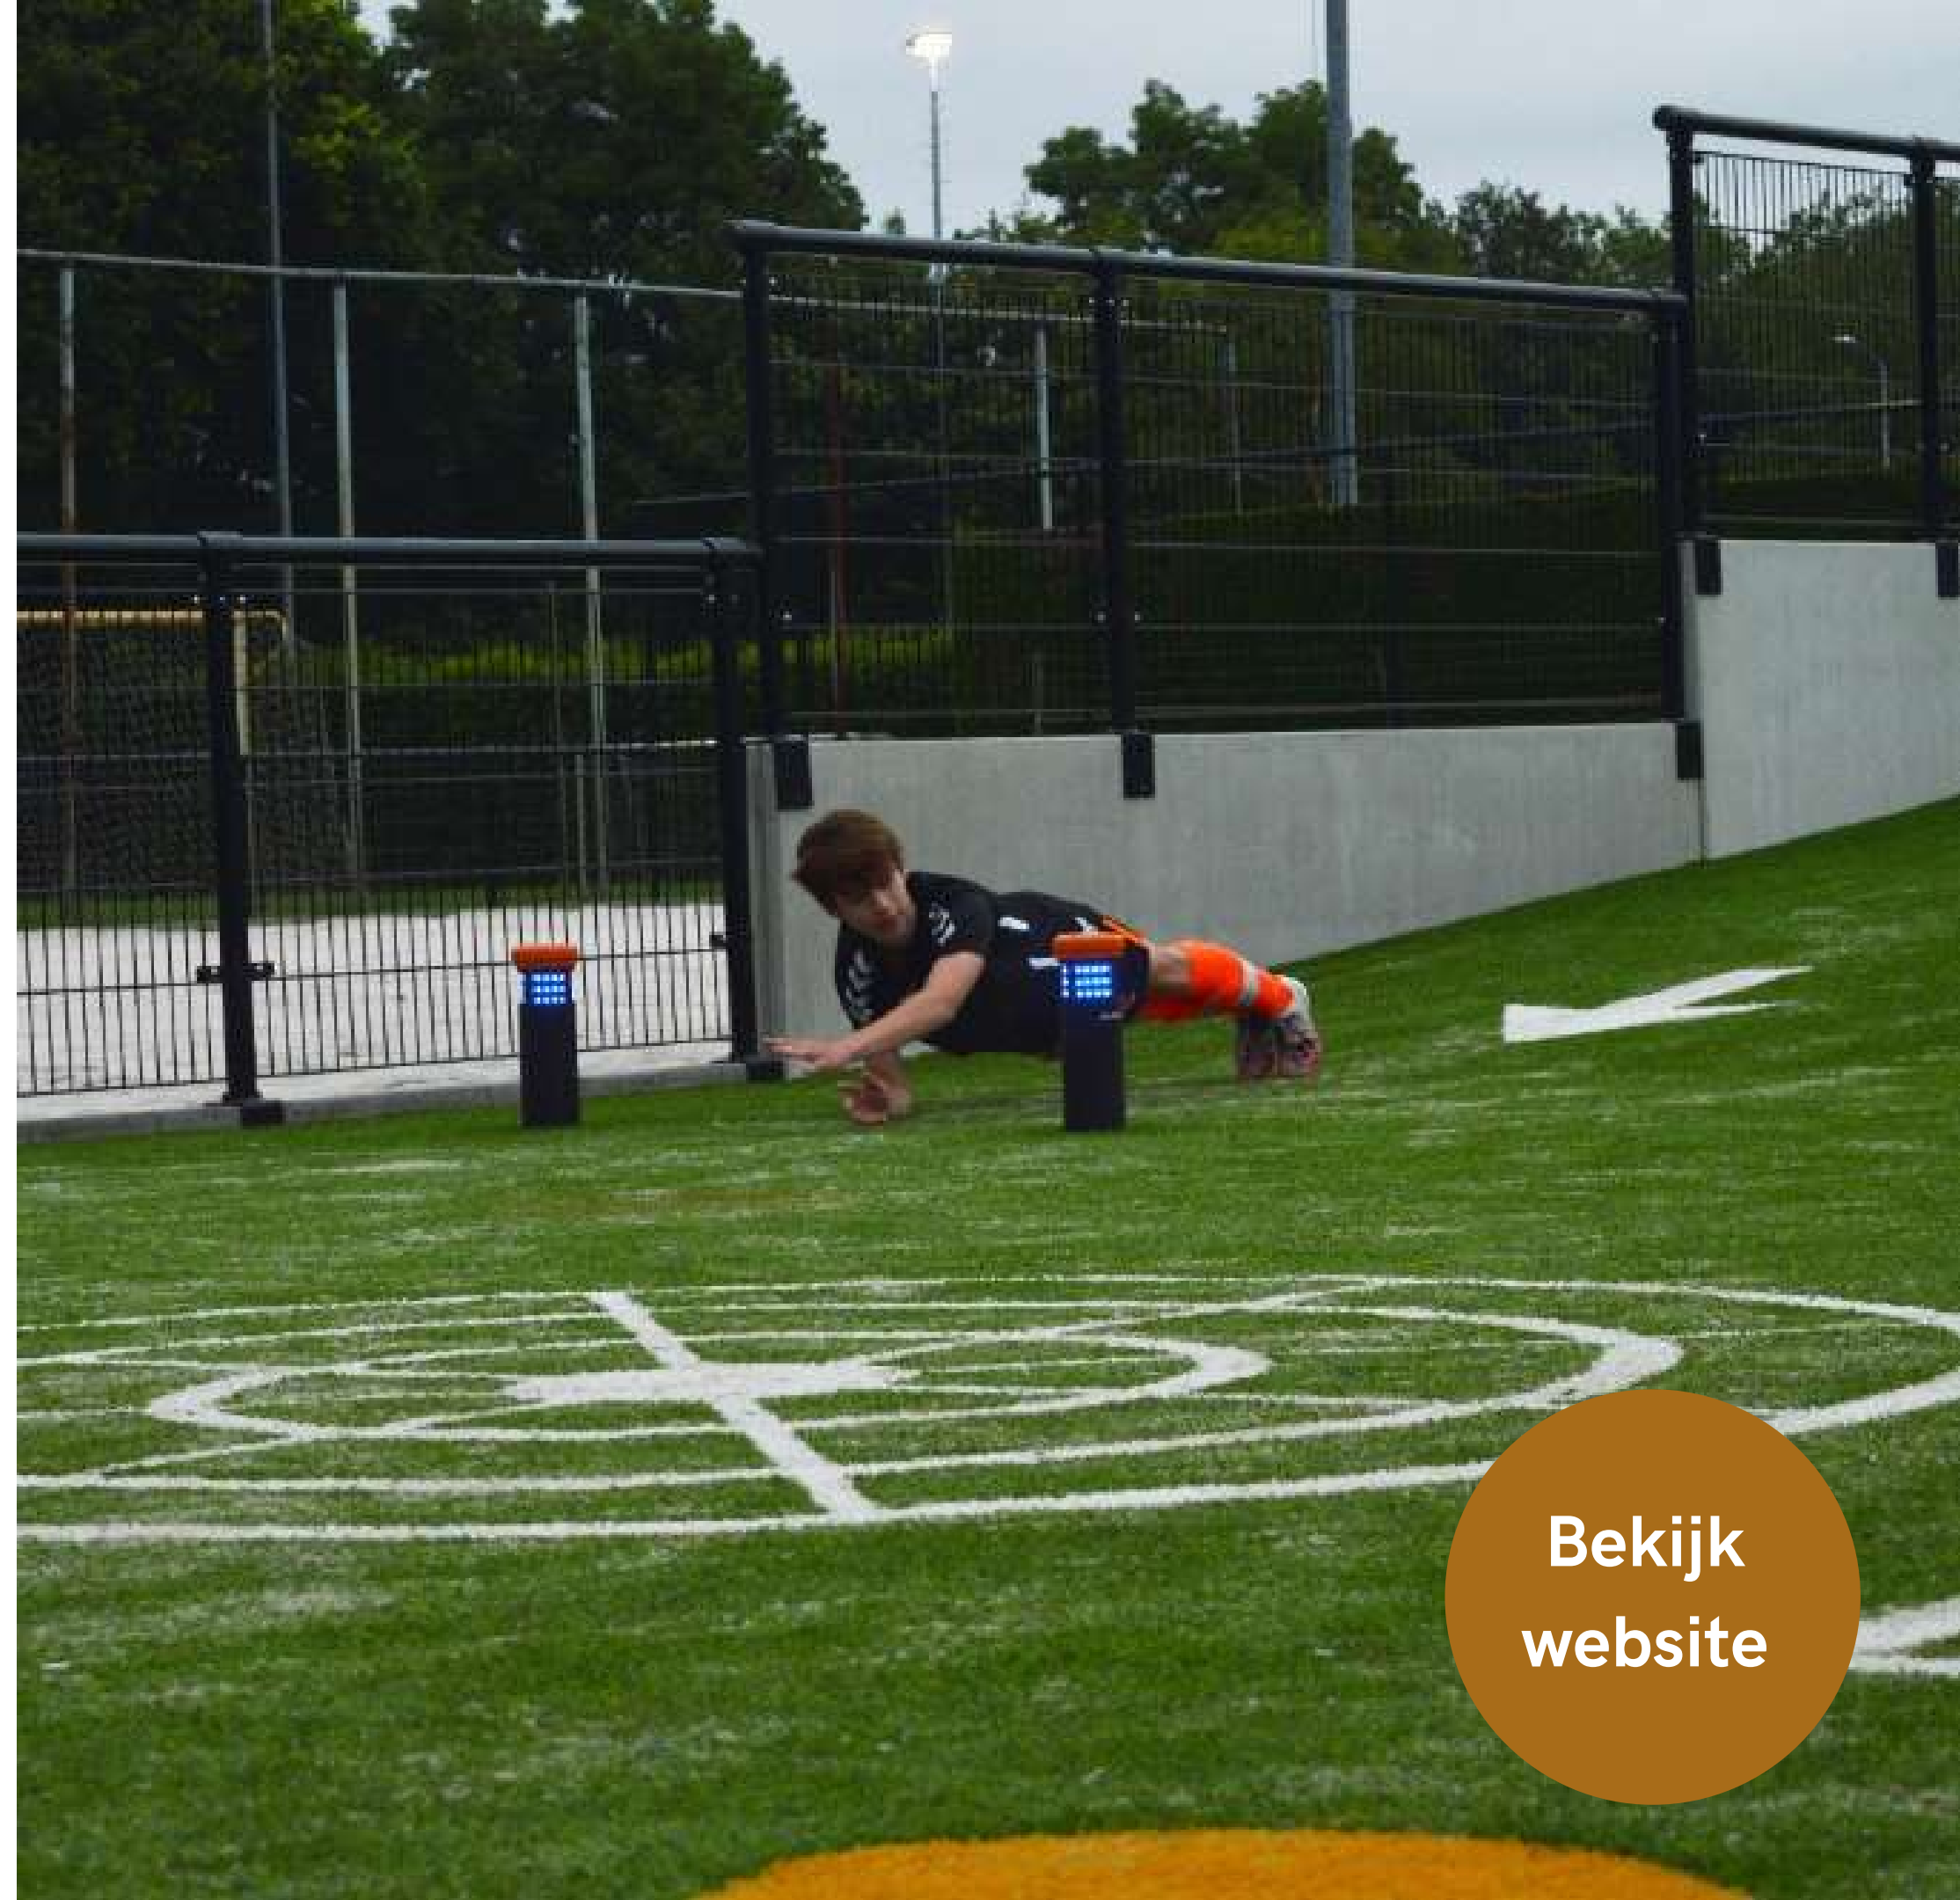

SkillCourt

Sport & gaming

De Urban SkillCourts gebruikt de kracht van moderne technologieën en digitale trends om kinderen en volwassenen aan te zetten tot bewegen.

De SmartGoals Urban SkillCourt is een interactief multifunctioneel court waarop gesport en gespeeld kan worden met een permanente opstelling van SmartGoals.

Je kunt jezelf uitdagen, maar het is ook mogelijk om andere mensen uit te dagen. Elke gebruiker kan zijn eigen profiel aanmaken waarin de persoonlijke resultaten zichtbaar worden in een FUT card.

Deze interactieve uitdaging zorgt voor een beleving met een spelelement zodat je het maximale uit jezelf kunt halen, elkaar kunt uitdagen om te sporten en bewegen óf trainen op je eigen gewenste niveau.

[Bekijk
website](#)