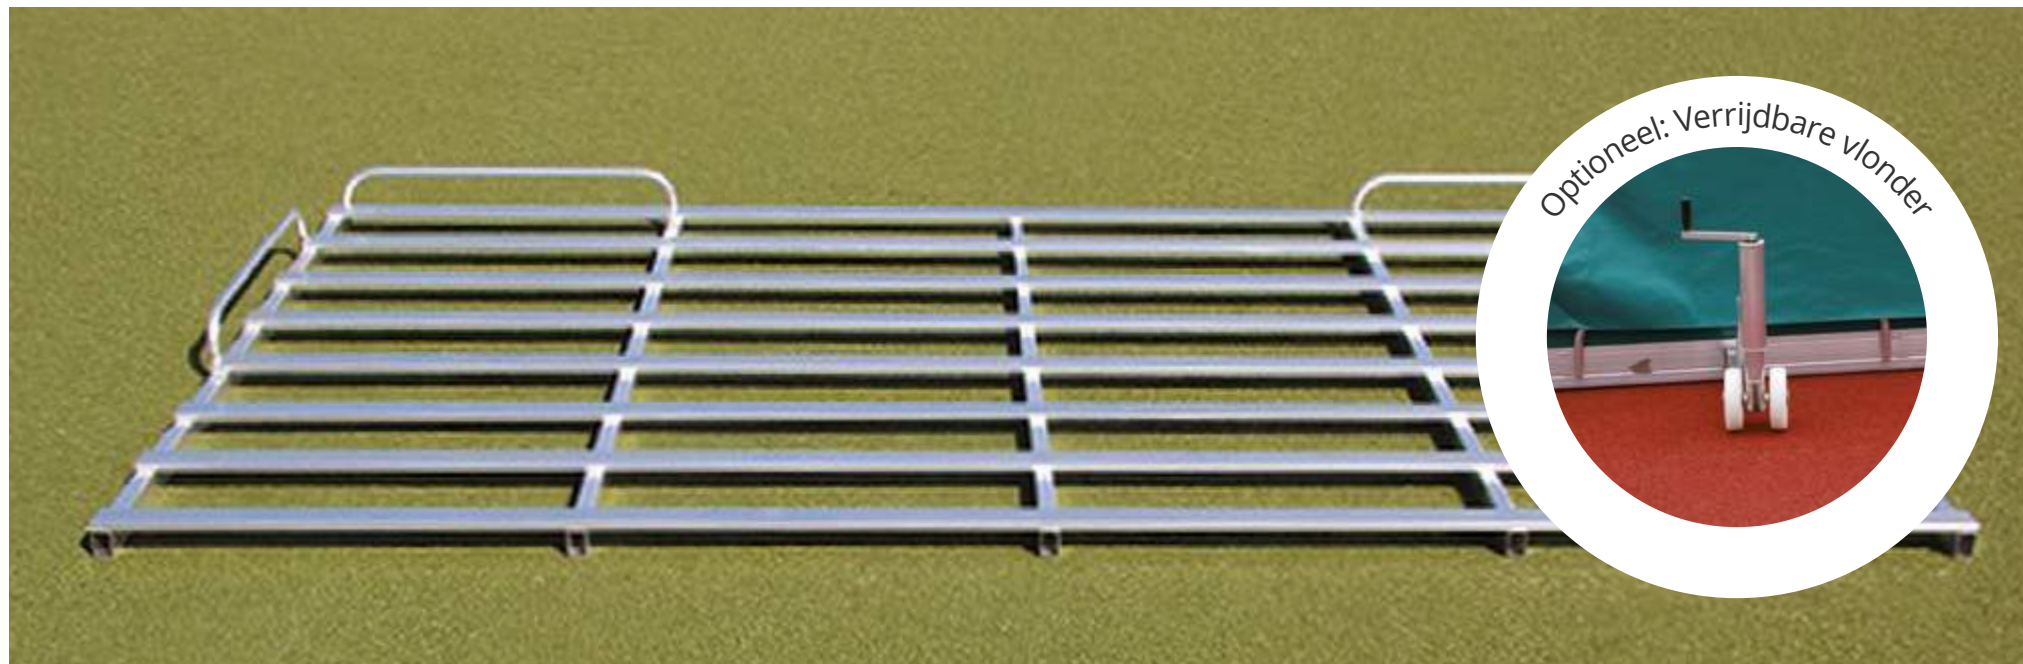

Vlonder aluminium

Aluminium onderconstructie met aluminium plankprofielen. In diverse afmetingen leverbaar. Optioneel is een verrijdbare vlonder.

600 x 400 cm   **Artikelnr.** 0500R691