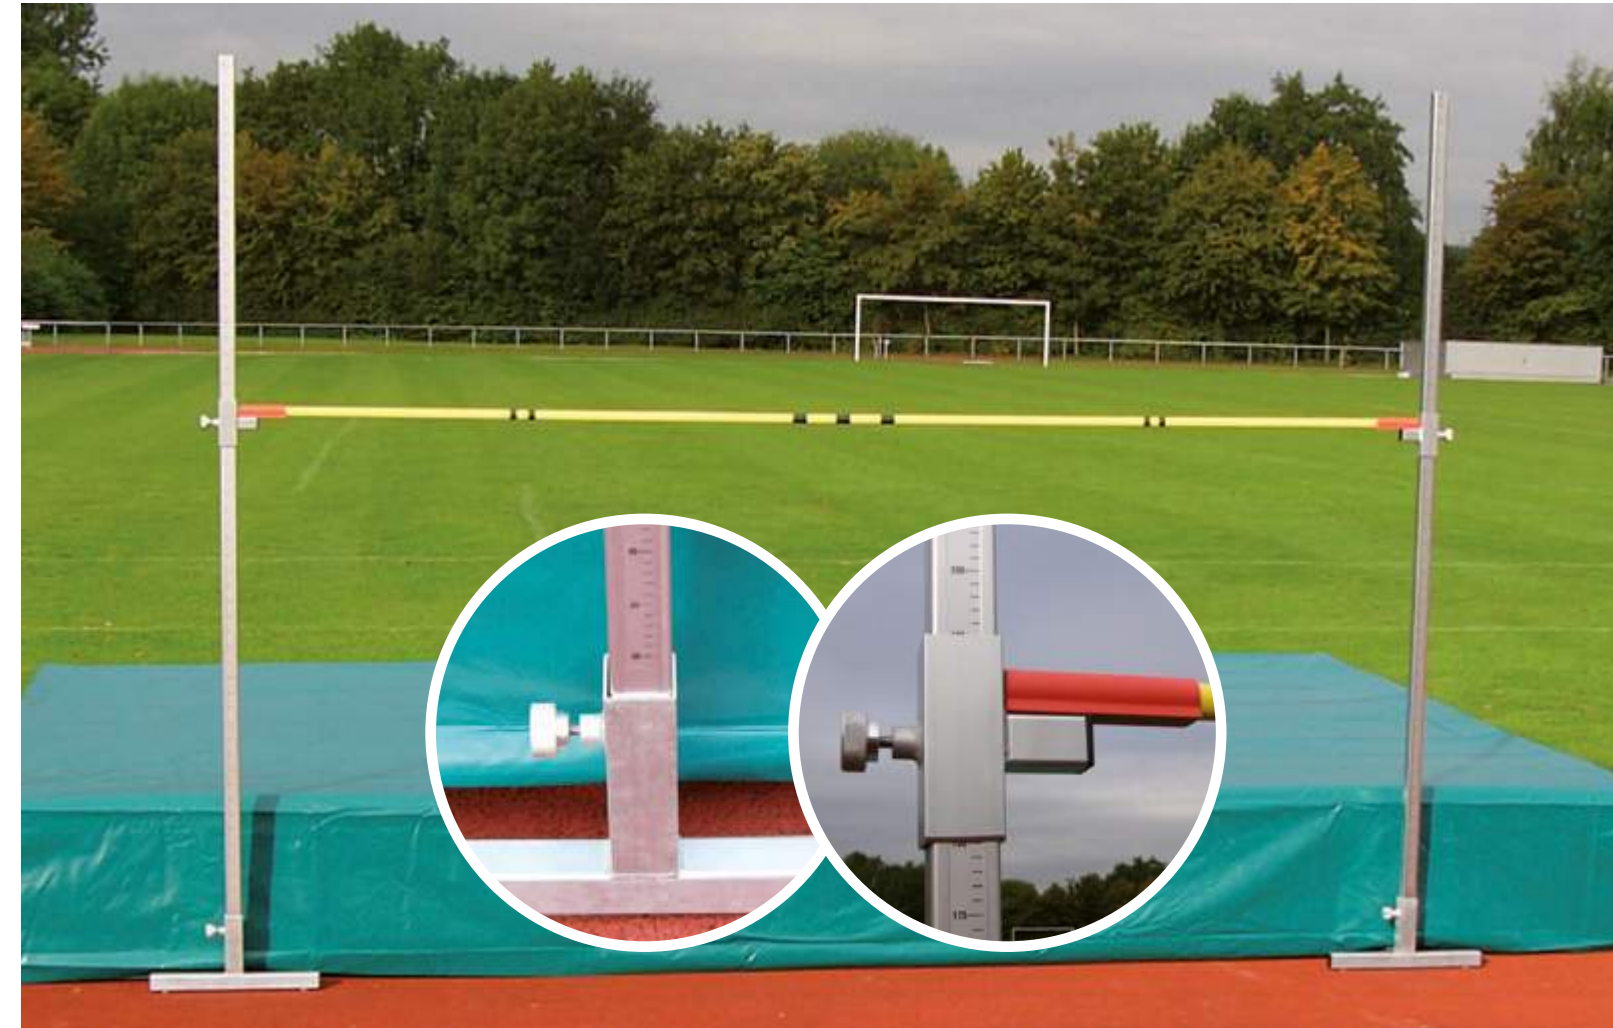

Hoogspringstandaards

Aluminium. Met verstelbare latoplegger door stelschroeven. World Athletics gecertificeerd.

Hoogte: tot 250 cm

Artikelnr. 05000101

Hoogte: tot 300 cm

Artikelnr. 05000100

Beugel voor latoplegger

Aluminium. Voorkomt dat de springlat in het landingsbereik valt.

Artikelnr. 05000K27

Meervoudige latoplegger

Met 5 oplegsteunen.

Artikelnr. 05000K28

Landingsmat

Met spikesmat, spikeshoes, schuimstof blokken en tussenbodem. De hoog elastische en vormbestendige schuimstof blokken zijn voorzien van luchtkamers en zijn per blok met hoes overtrokken voor extra lange levensduur. Ook leverbaar in deelbare hoogten! World Athletics gecertificeerd.

Aluminium. Uitschuifbaar tot 250 cm.

Artikelnr. 05000002

Hoogspringstandaards

Aluminium. Met afneembare spindelvoor het (telescopisch) instellen van de hoogte. Inclusief in hoogte verstelbare T-voet en verstelbare latoplegger. Hoogteverstelling van 50 – 270 cm. World Athletics gecertificeerd.

600 x 400 cm **Artikelnr.** 0500R691

Overkapping voor landingsmat

Ieder deel van de overkapping is volledig gelast en zeer robuust uitgevoerd waardoor deze een zeer hoge draagkracht heeft. De deur draait naar binnen en kan aan de lange of korte zijde worden aangebracht. Als optie kan worden gekozen voor een spindelsysteem voor het omhoog draaien van de wielen waardoor de gehele overkapping zakt tot aan de grond. Onze overkappingen zijn in diverse uitvoeringen en afmetingen leverbaar.