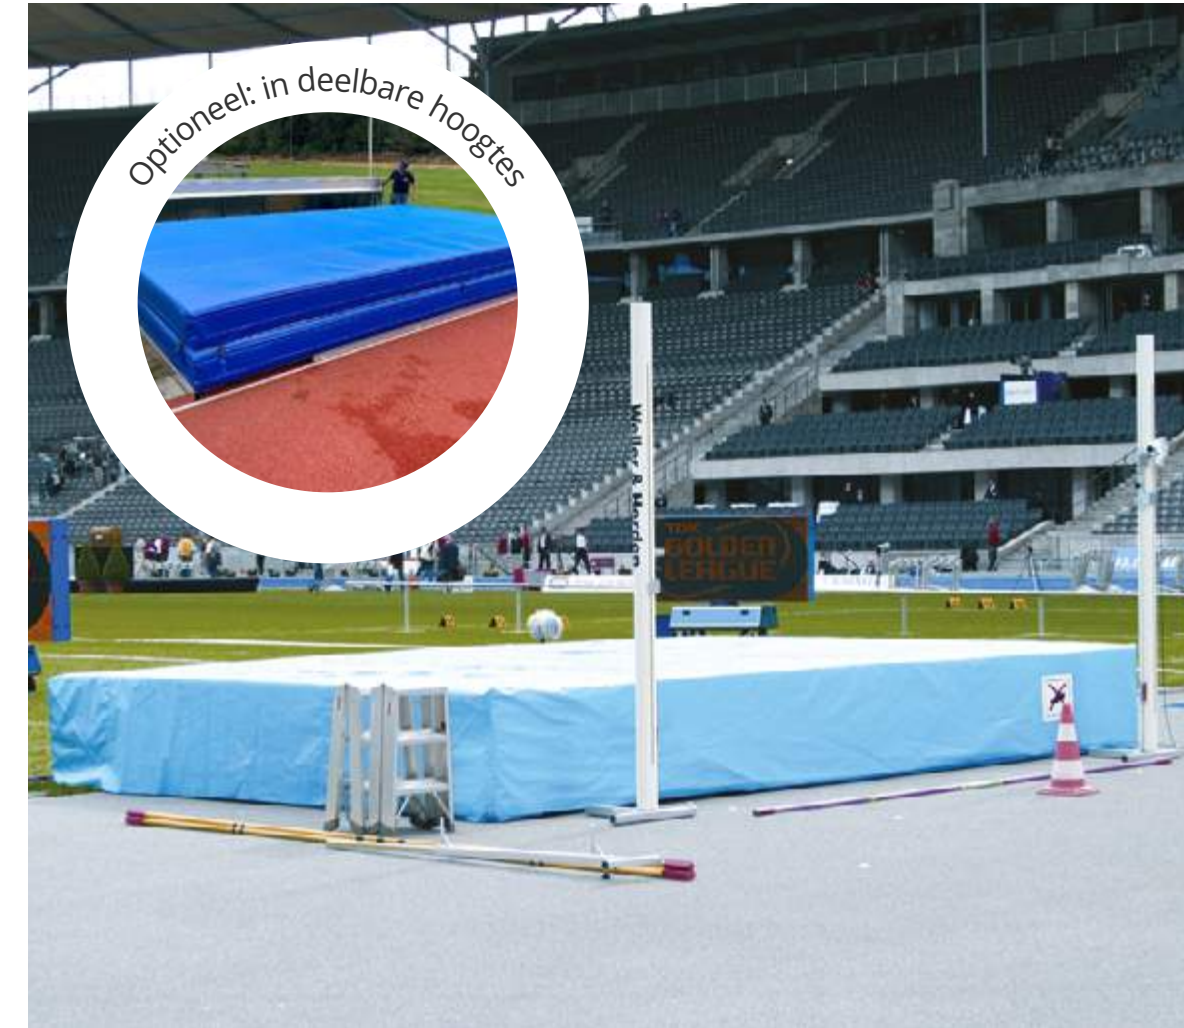

Voor de levensduur van onze landingsmatten voor hoogspringen, adviseren wij een aluminium overkapping die u volledig op de grond kunt laten zakken (om vandalisme en schade door knaagdieren te voorkomen).

Hoogspringstandaards

Aluminium. Met verstelbare latoplegger door stelschroeven. World Athletics gecertificeerd.

Hoogte: tot 250 cm

Artikelnr. 05000101

Hoogte: tot 300 cm

Artikelnr. 05000100

Beugel voor latoplegger

Aluminium. Voorkomt dat de springlat in het landingsbereik valt.

Artikelnr. 05000K27

Meervoudige latoplegger

Met 5 oplegsteunen.

Artikelnr. 05000K28

Landingsmat

Met spikesmat, spikeshoes, schuimstof blokken en tussenbodem. De hoog elastische en vormbestendige schuimstof blokken zijn voorzien van luchtkamers en zijn per blok met hoes overtrokken voor extra lange levensduur. Ook leverbaar in deelbare hoogten! World Athletics gecertificeerd.

- Afmetingen: 600 x 400 cm.

Zonder vlonder

Artikelnr. B21-6700

Met geïntegreerde vlonder

Artikelnr. B20-0700

Landingsmatten leveren wij in verschillende kleuren, afmetingen en uitvoeringen. Ook een logo of reclame-uiting is mogelijk. Landingsmatten zijn ook in deelbare afmetingen leverbaar voor jeugd.