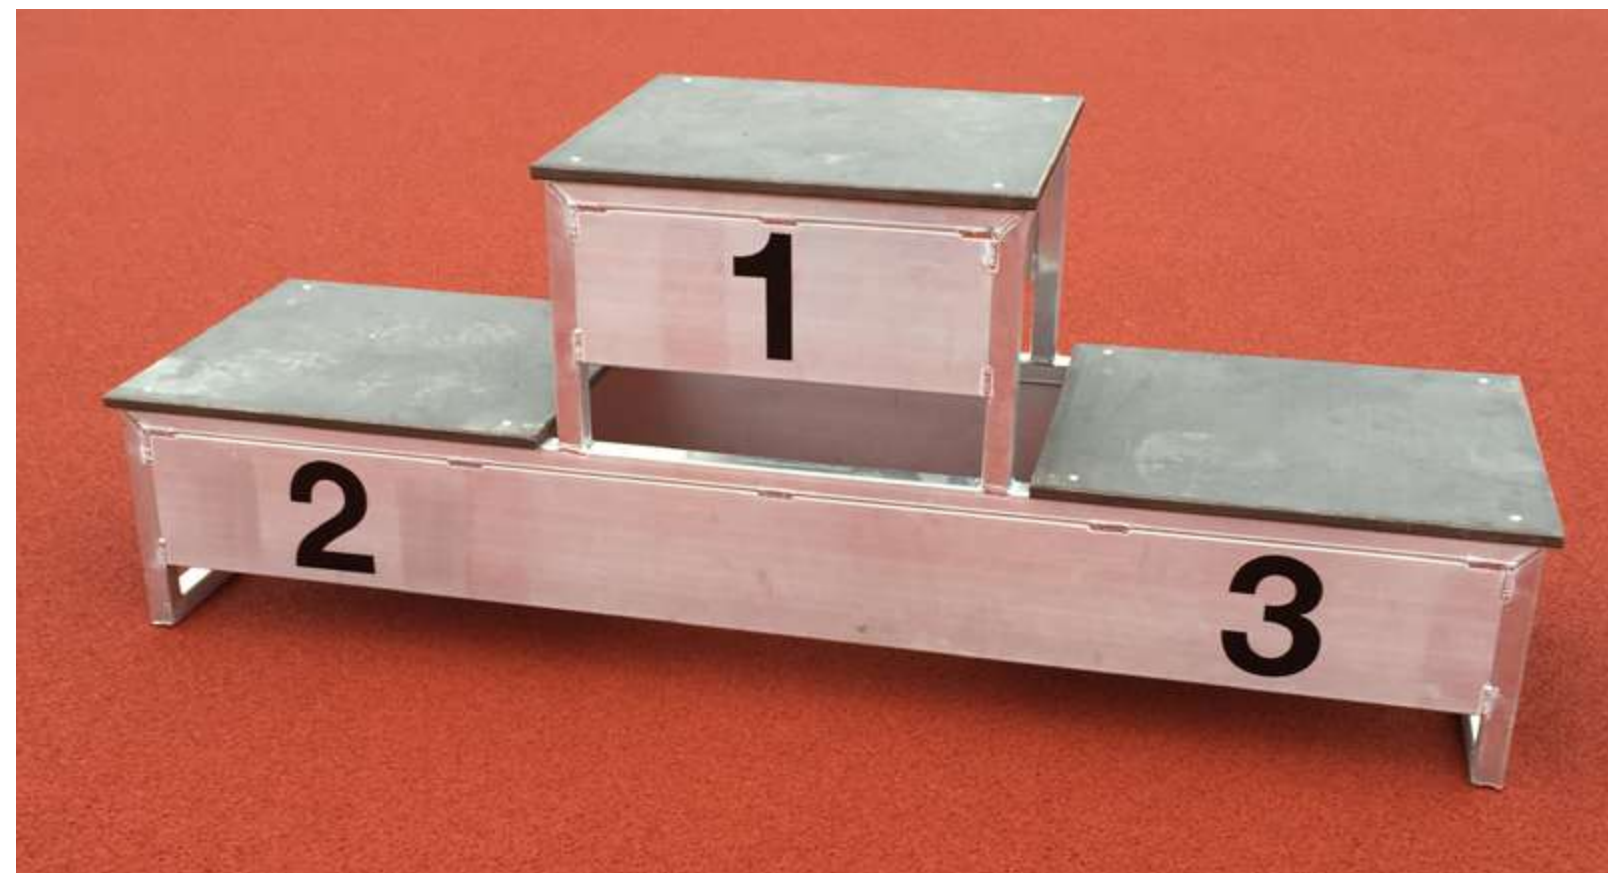

Erepodium

Aluminium / Hout. In rond of hoekig model te leveren.

Rond model	Artikelnr. 03R01078
Hoekig model	Artikelnr. 03001078
Ploegen	Artikelnr. 03001077