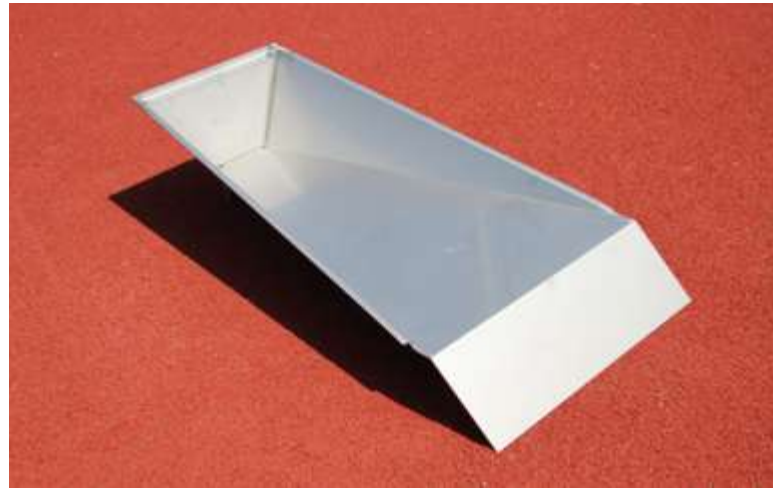

Insteekbak

Edelstaal. Met wanddikte van 3 mm (achterzijde 5 mm). Inclusief verankering voor beton en afwatering. World Athletics gecertificeerd.

Standaard **Artikelnr.** 04001331
Voor afsluitbare afdekking **Artikelnr.** 040A1331

Insteekbak PREFAB

Edelstaal. PREFAB geleverd.

Artikelnr. 04001333

Afdekking voor insteekbak

Aluminium. Nog te bekleden met kunststof.

Standaard **Artikelnr.** 04001321
Afsluitbaar **Artikelnr.** 04A01321

Grondpotten voor polsstokhoogspringstandaards

Speciale grondpot met dekselruimte en deksel aan een ketting. Deksel is bekleedbaar voor kunststof.

Artikelnr. 045H0281

Springlat

Polyester. Inclusief eindstukken. World Athletics gecertificeerd.

- Lengte: 450 cm.

Artikelnr. 04000029

Meetlat

Uitschuifbaar van 150 tot 650 cm.

Artikelnr. 0400031

Polsstokhoogspringstandaards leveren wij in verschillende uitvoeringen, waaronder ook in rails (in plaats van grondpotten).