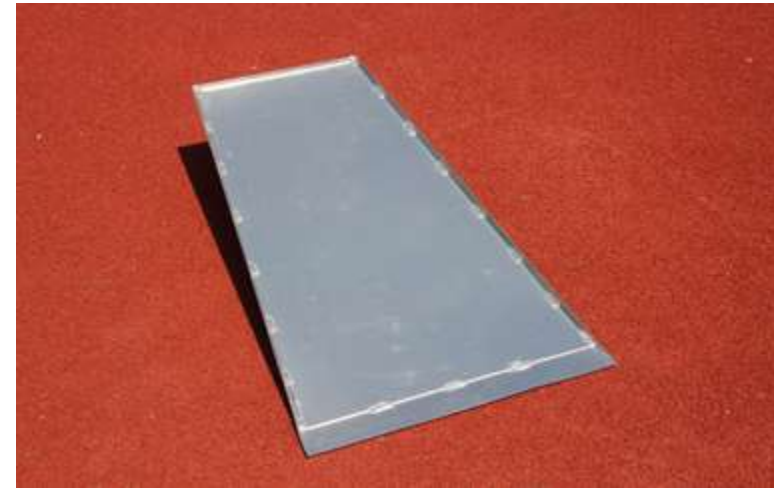

Insteekbak

Edelstaal. Met wanddikte van 3 mm (achterzijde 5 mm). Inclusief verankering voor beton en afwatering. World Athletics gecertificeerd.

Standaard **Artikelnr.** 04001331
Voor afsluitbare afdekking **Artikelnr.** 040A1331

Insteekbak PREFAB

Edelstaal. PREFAB geleverd.

Artikelnr. 04001333

Afdekking voor insteekbak

Aluminium. Nog te bekleden met kunststof.

Standaard **Artikelnr.** 04001321
Afsluitbaar **Artikelnr.** 04A01321

Grondpotten voor polsstokhoogspringstandaards

Speciale grondpot met dekselruimte en deksel aan een ketting. Deksel is bekleedbaar voor kunststof.

Artikelnr. 045H0281

Springlat

Polyester. Inclusief eindstukken. World Athletics gecertificeerd.

- Lengte: 450 cm.

Artikelnr. 04000029

Meetlat

Uitschuifbaar van 150 tot 650 cm.

Artikelnr. 0400031

Polsstokhoogspringstandaards leveren wij in verschillende uitvoeringen, waaronder ook in rails (in plaats van grondpotten).