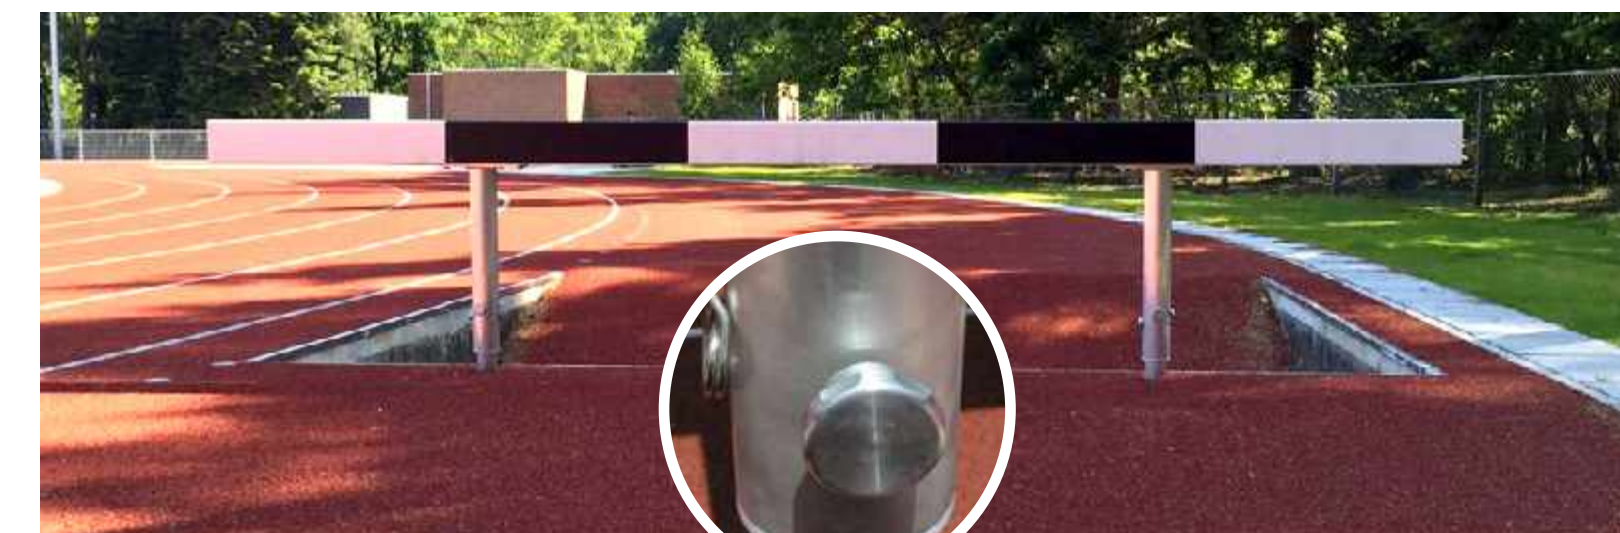

Sloothorde

Voor waterbak. In hoogte verstelbaar. Met aluminium staanders (60 x 6 mm / 80 x 6 mm). De sloothorde is voorzien van een houten balk (speciaal samengesteld sparrenhout) met zwart / witte markering. World Athletics gecertificeerd.

- Hoogte dames: 0,762 meter
- Hoogte heren: 0,914 meter
- Hoogte heren (018): 0,838 meter

Artikelnr. 03000138

Grondpot voor sloothorde

Aluminium. Beschikbaar in 2 uitvoeringen:

- Standaard: losse deksel.
- Speciaal: deksel aan ketting en opbergruimte.

Standaard **Artikelnr.** 00HO2002

Speciaal **Artikelnr.** 00SH2004