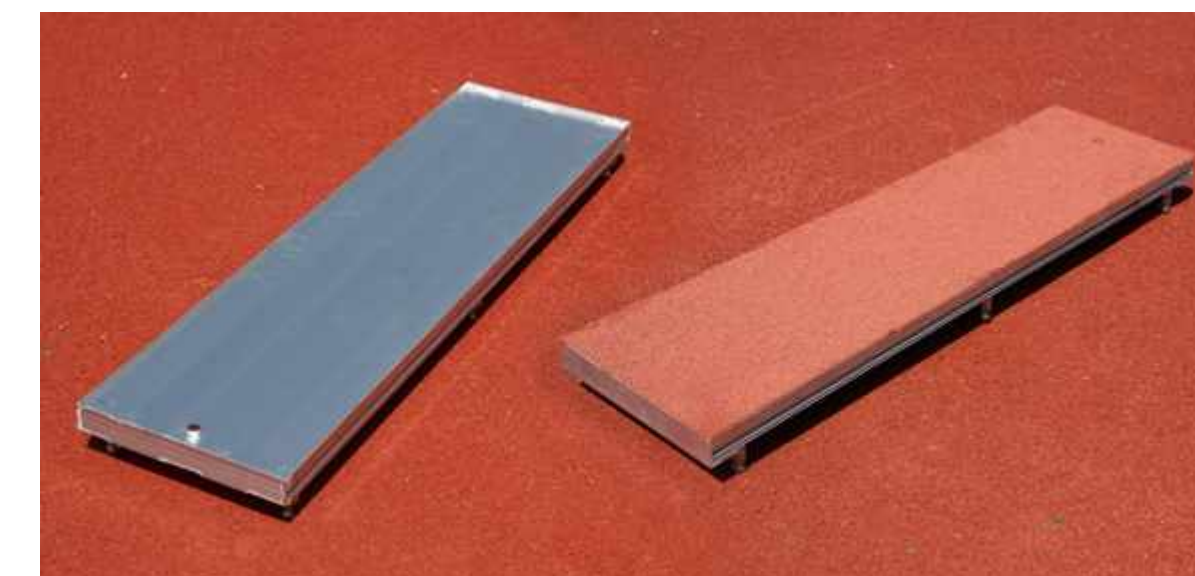

Blindbalk

Aluminium. In hoogte verstelbaar door stelschroeven. Leverbaar met of zonder kunststof toplaag.

- Afmetingen: 122 x 34 x 10 cm.

- Met kunststof toplaag **Artikelnr.** 01001021
- Zonder kunststof toplaag **Artikelnr.** 01001022