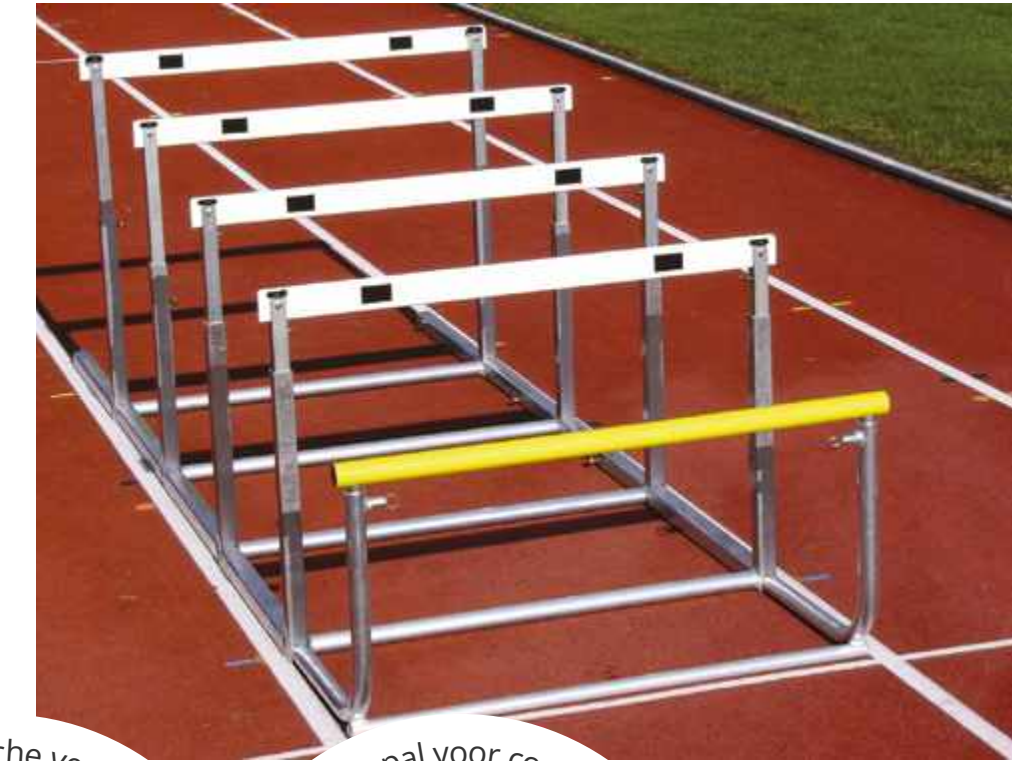

Volautomatische verstelling

Verstelbare pal voor contragewicht

Wedstrijdhorde

Aluminium wedstrijdhorde in verschillende hoogten verstelbaar en voorzien van een houten of kunststof hordelat die aan de voorzijde of tussen het staanderprofiel is aangebracht. De hoogte en verstelling van de contragewichten kunnen eenvoudig met een verstelbare pal worden vermeld. Optioneel is onze (vol) automatische wedstrijdhorde waarbij de hoogte en verstelling van de contragewichten tegelijk door één drukknoop kan worden gedaan. World Athletics gecertificeerd.

Verstelbare pal   **Artikelnr.** 03010431

Volautomatisch   **Artikelnr.** 03010433

Oefenhorde

Aluminium. Met een gele, ronde kunststof hordelat. Te gebruiken voor training of schoolsport. Eenvoudige hoogteverstelling in de hoogten: 0,840 - 0,762 - 0,685 - 0,600 meter.

Artikelnr. 03000143

Horden leveren wij in verschillende uitvoeringen voor topsport, breedtesport, training en schoolsport. Optioneel zijn staanders in RAL-kleur, kunststof hordelat en tekst of logo op hordelat.