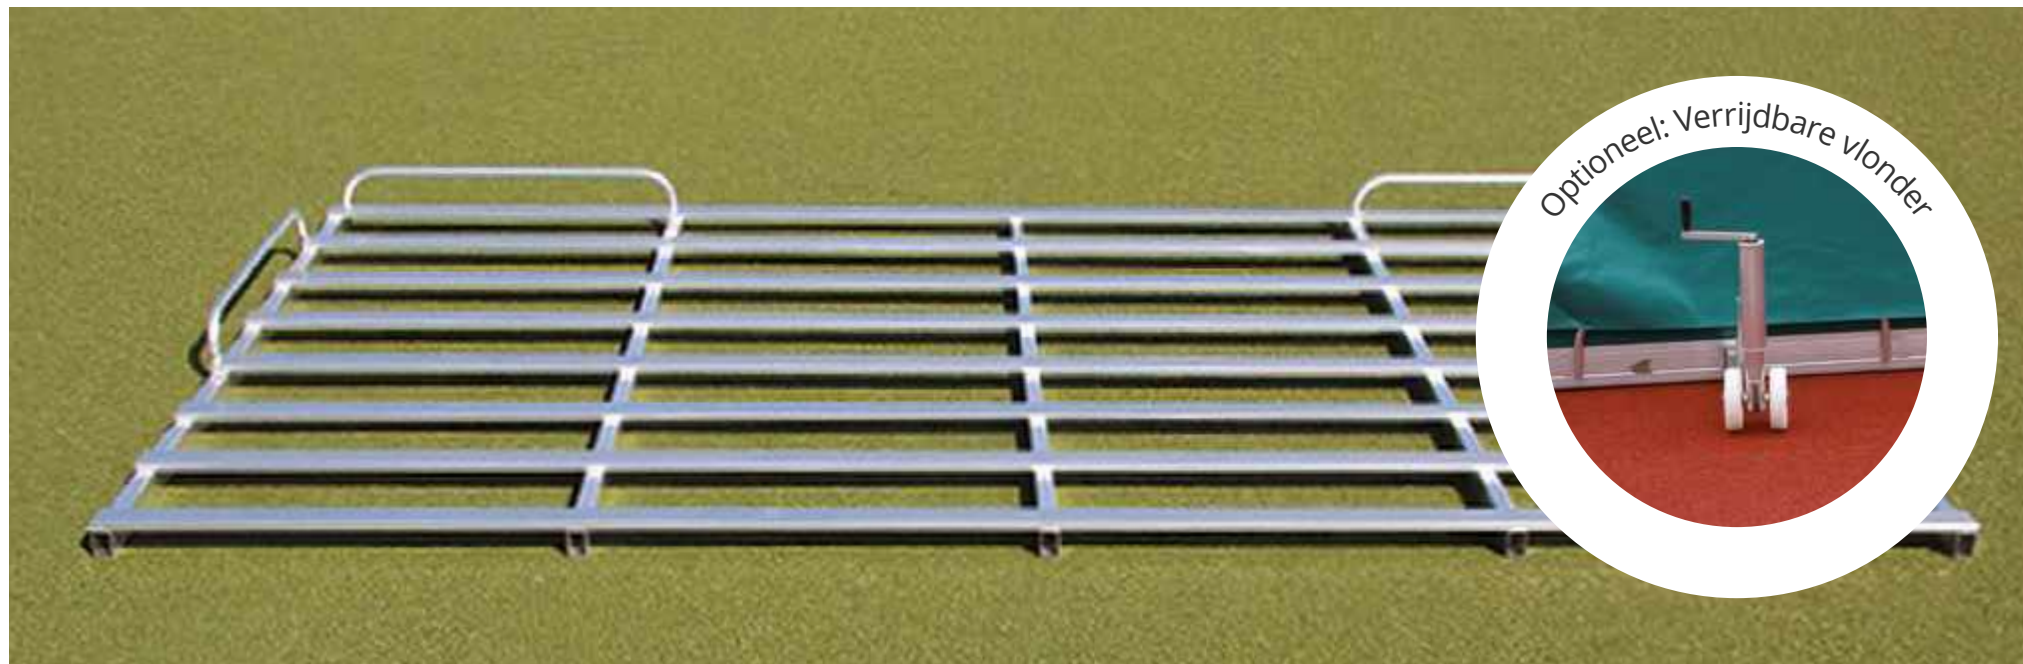

Vlonder aluminium

Aluminium onderconstructie met aluminium plankprofielen. In diverse afmetingen leverbaar. Optioneel is een verrijdbare vlonder.

600 x 400 cm   **Artikelnr.** 0500R691