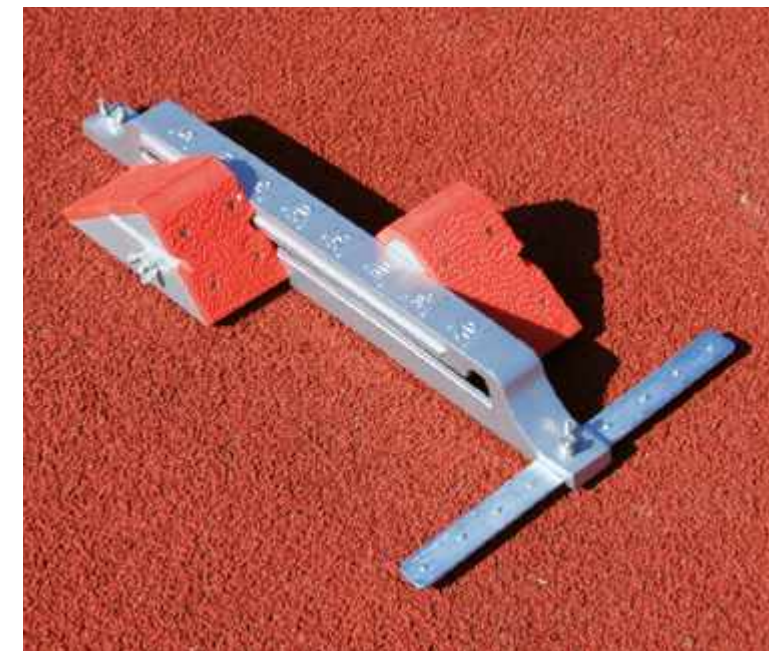

Startblok voor training en schoolsport

Eenvoudig startblok met spikes voor kunststof atletiekbanen.

Artikelnr. 03001074