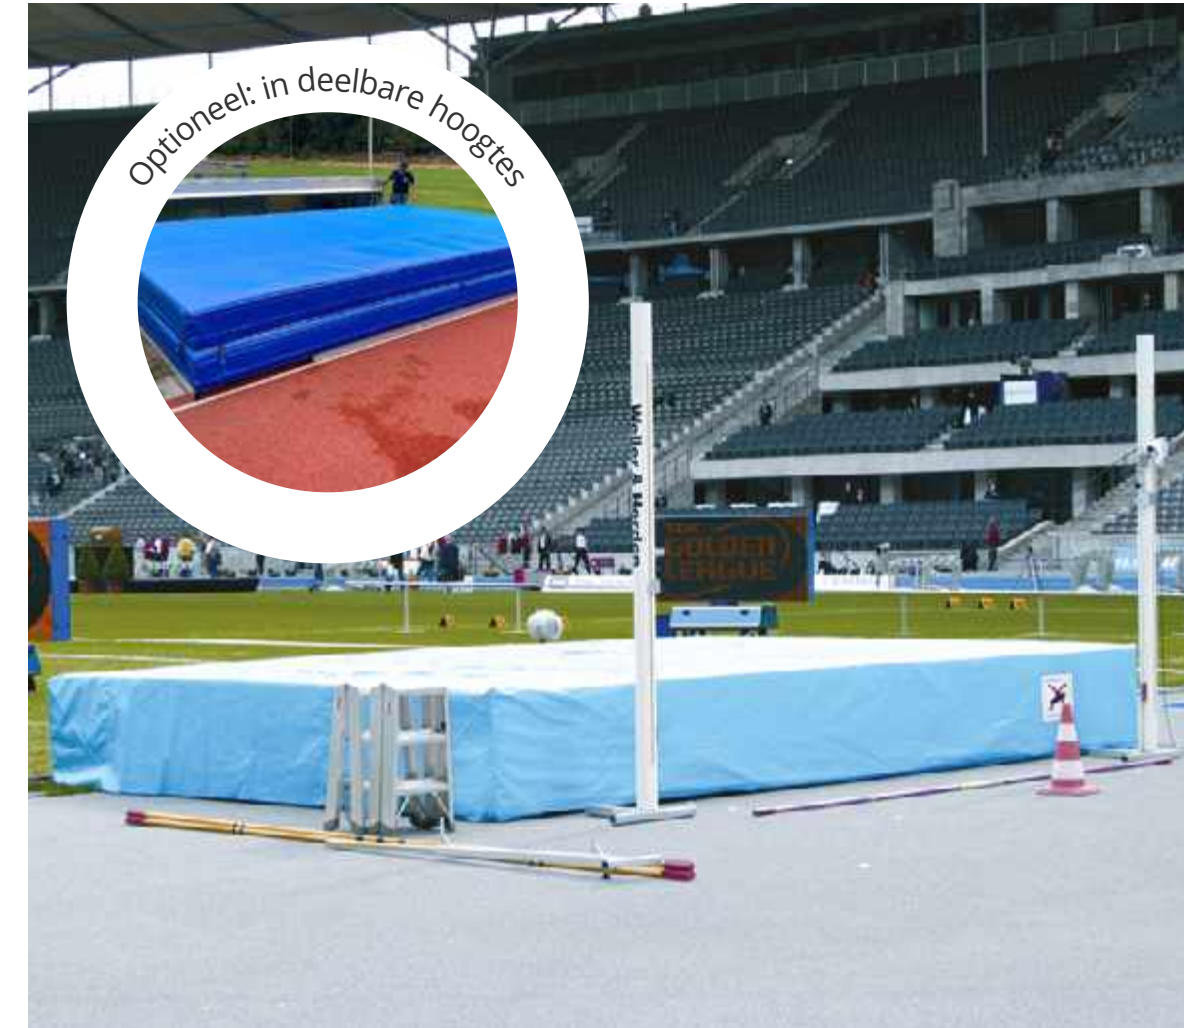

Voor de levensduur van onze landingsmatten voor hoogspringen, adviseren wij een aluminium overkapping die u volledig op de grond kunt laten zakken (om vandalisme en schade door knaagdieren te voorkomen).