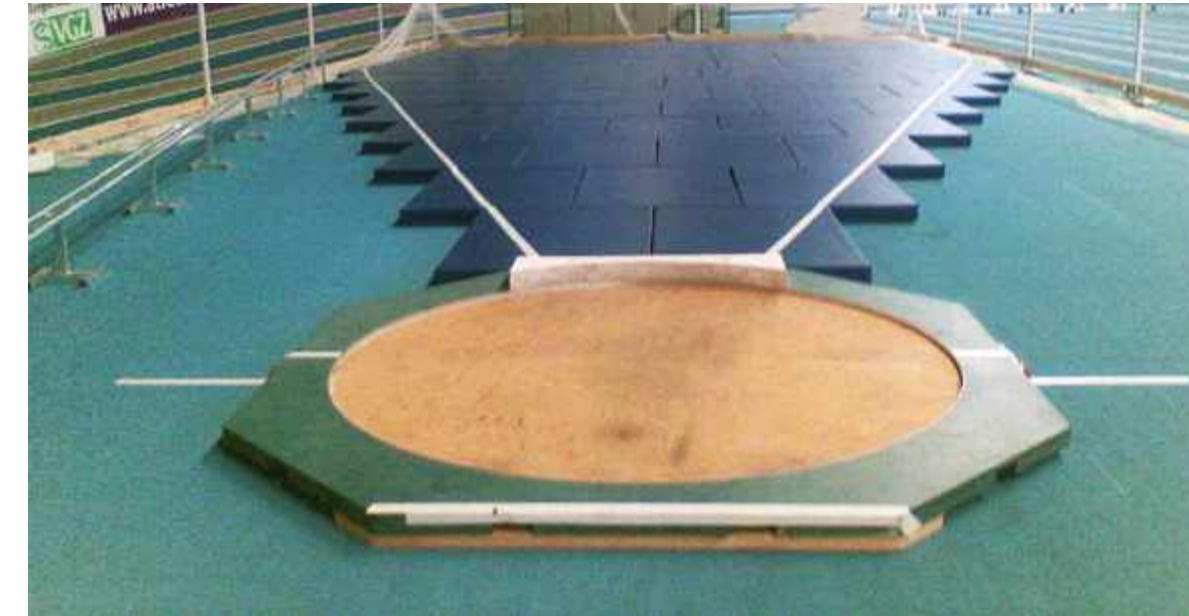

Indoor kogelstootmat

Voor indoor kogelstoten. De matten zijn voorzien van speciaal schuimstof en hebben een schokabsorberende sandwichstructuur. De afmetingen van een mat bedragen 150 x 100 x 10 cm.

Indoor kogelstootmat   **Artikelnr.** W0220241
Opsluiting van hout   **Artikelnr.** W0220242