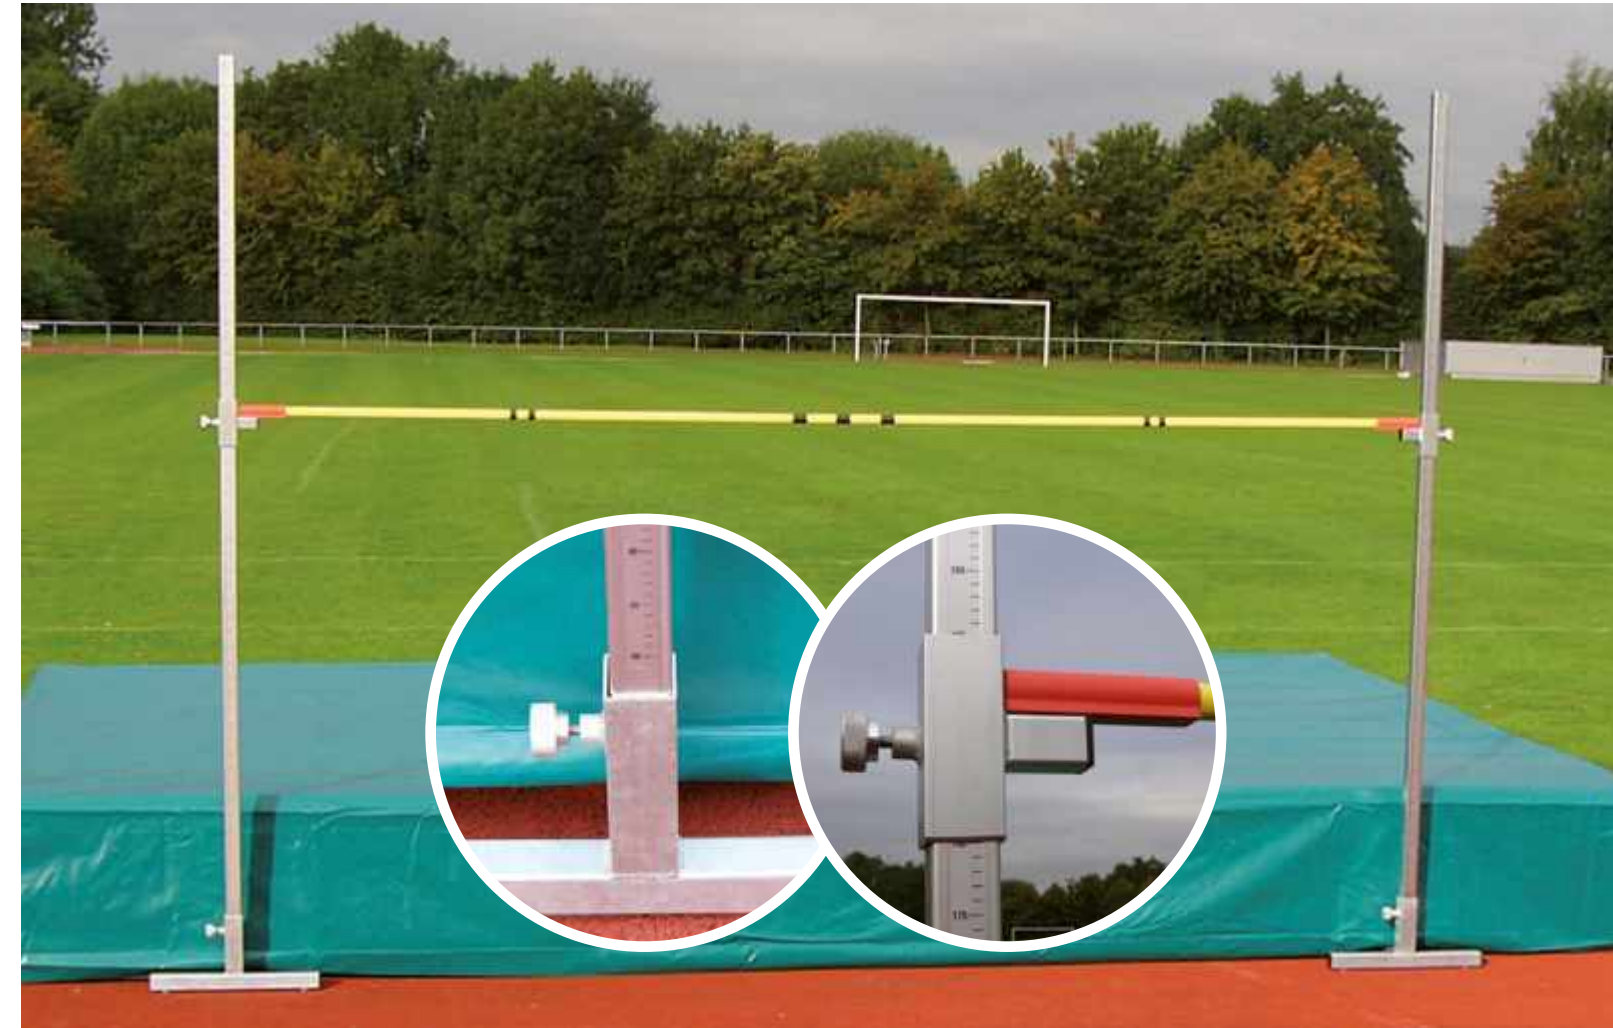

### Hoogspringstandaards

Aluminium. Met verstelbare latoplegger door stelschroeven. World Athletics gecertificeerd.

Hoogte: tot 250 cm

**Artikelnr.** 05000101

Hoogte: tot 300 cm

**Artikelnr.** 05000100