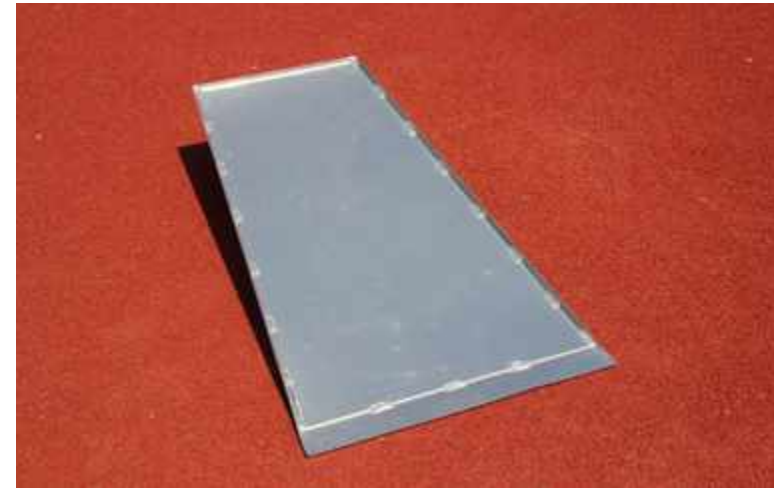

Insteekbak

Edelstaal. Met wanddikte van 3 mm (achterzijde 5 mm). Inclusief verankering voor beton en afwatering. World Athletics gecertificeerd.

Standaard **Artikelnr.** 04001331
Voor afsluitbare afdekking **Artikelnr.** 040A1331

Insteekbak PREFAB

Edelstaal. PREFAB geleverd.

Artikelnr. 04001333

Afdekking voor insteekbak

Aluminium. Nog te bekleden met kunststof.

Standaard **Artikelnr.** 04001321
Afsluitbaar **Artikelnr.** 04A01321

Grondpotten voor polsstokhoogspringstandaards

Speciale grondpot met dekselruimte en deksel aan een ketting. Deksel is bekleedbaar voor kunststof.

Artikelnr. 04SH0281

Springlat

Polyester. Inclusief eindstukken. World Athletics gecertificeerd.

- Lengte: 450 cm.

Artikelnr. 04000029

Meetlat

Uitschuifbaar van 150 tot 650 cm.

Artikelnr. 0400031

Polsstokhoogspringstandaards leveren wij in verschillende uitvoeringen, waaronder ook in rails (in plaats van grondpotten).