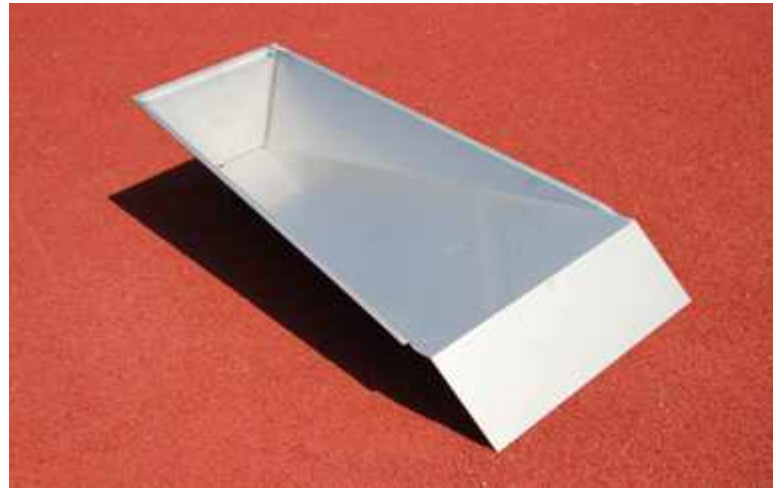

Insteekbak

Edelstaal. Met wanddikte van 3 mm (achterzijde 5 mm). Inclusief verankering voor beton en afwatering. World Athletics gecertificeerd.

Standaard **Artikelnr.** 04001331
Voor afsluitbare afdekking **Artikelnr.** 040A1331

Insteekbak PREFAB

Edelstaal. PREFAB geleverd.

Artikelnr. 04001333

Afdekking voor insteekbak

Aluminium. Nog te bekleden met kunststof.

Standaard **Artikelnr.** 04001321
Afsluitbaar **Artikelnr.** 04A01321

Grondpotten voor polsstokhoogspringstandaards

Speciale grondpot met dekselruimte en deksel aan een ketting. Deksel is bekleedbaar voor kunststof.

Artikelnr. 04SH0281

Springlat

Polyester. Inclusief eindstukken. World Athletics gecertificeerd.

- Lengte: 450 cm.

Artikelnr. 04000029

Meetlat

Uitschuifbaar van 150 tot 650 cm.

Artikelnr. 0400031

Polsstokhoogspringstandaards leveren wij in verschillende uitvoeringen, waaronder ook in rails (in plaats van grondpotten).