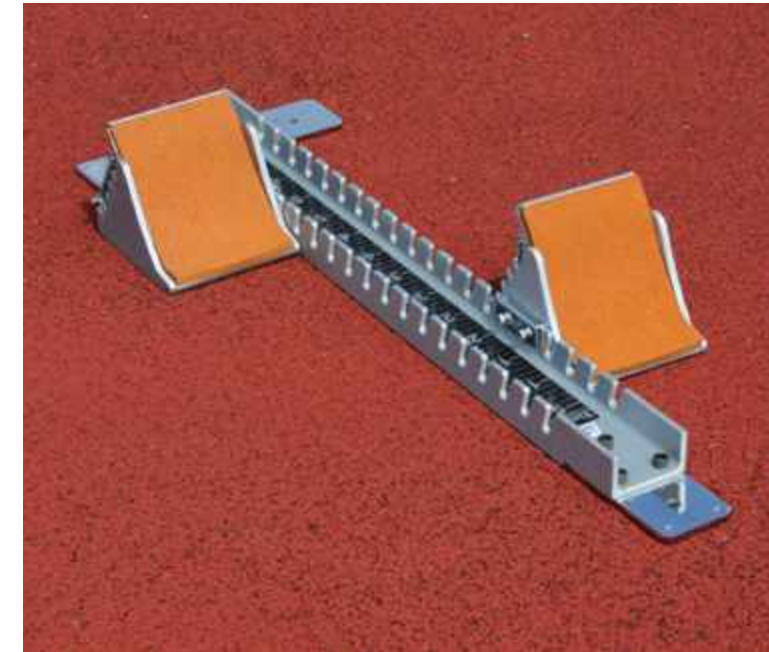

Startblok

'Olympia' / 'New Olympic'

Aluminium. Met spikes voor kunststof atletiekbanen met verstelbaar afzetvlak van de blokken. World Athletics gecertificeerd.

Artikelnr. 03011075