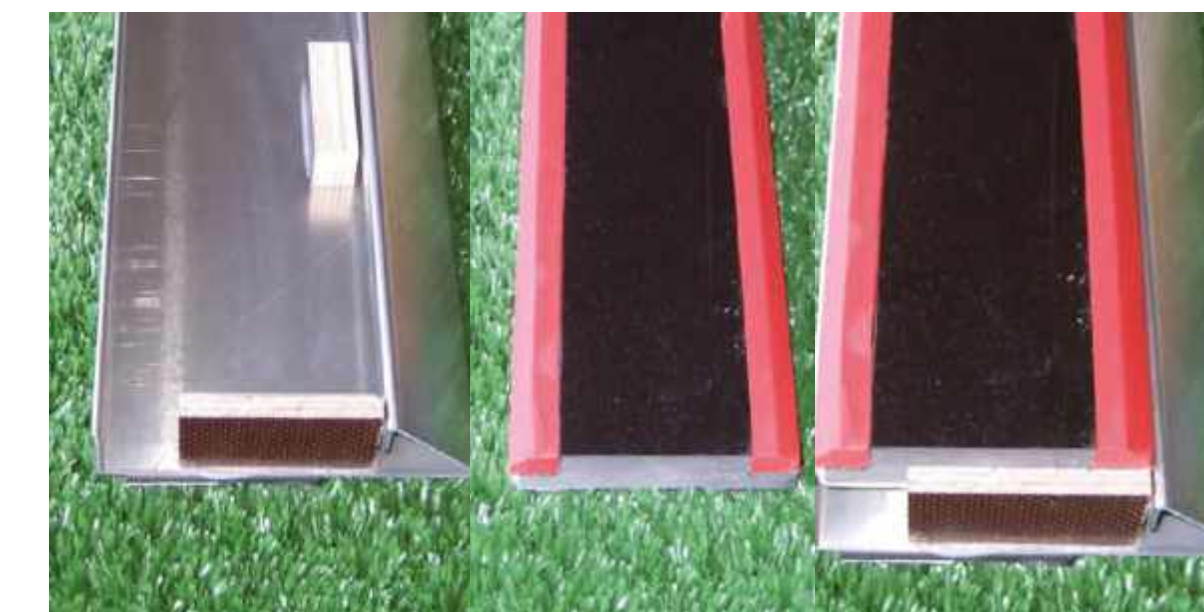

Controlestrook

Voor afzetbalk. Aan beide zijden voorzien van plasticine. World Athletics gecertificeerd.

- Controlestrook **Artikelnr.** 01001029
- Sjabloon voor plasticine **Artikelnr.** 01001031