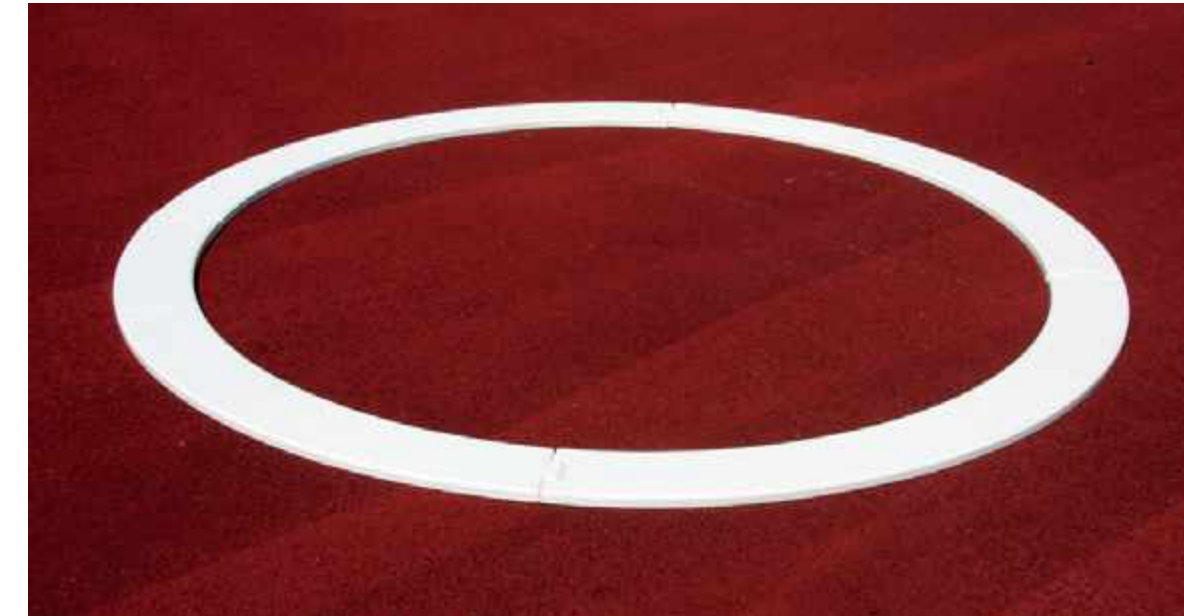

Concentrische inlegring

Reduceert de doorsnede van 250 cm naar 213,5 cm. Uitvoering in kunststof of in aluminium / multiplex. World Athletics gecertificeerd.

Artikelnr. 02SB1292

Wij adviseren om het beschermnet in fasen omhoog te brengen (ter voorkoming van slijtage aan touwen en beschermnet) en om deze na gebruik te laten zakken.

BEKIJK DE VIDEO