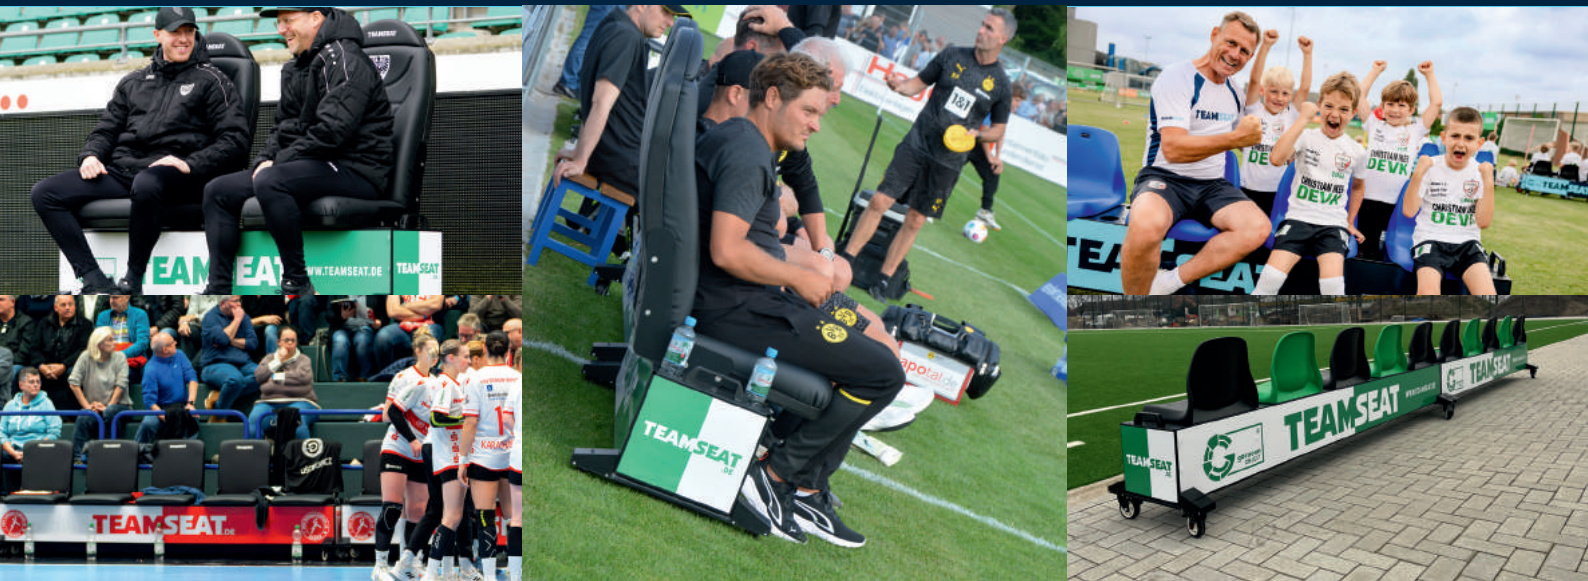

TEAMSEAT REFERENTIES