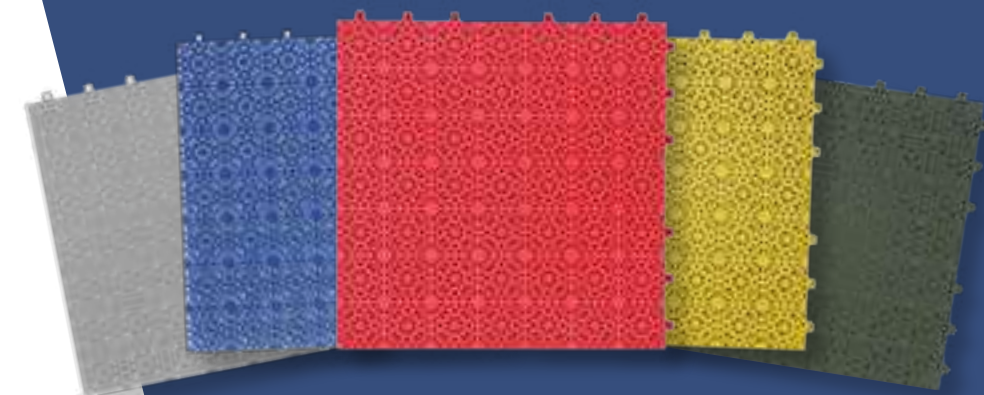

Modulaire sportvloer voor handbal
Onze modulaire vloeren zijn uitermate geschikt als sportvloer voor diverse sporten zowel binnen (indoor) als buiten(outdoor). De modulaire tegels kunnen eenvoudig en snel op elke vlakke en verharde ondergrond gelegd worden en hebben een groot aantal voordelen ten opzichte van traditionele sportvloeren. Een modulaire sportvloer heeft bijvoorbeeld weinig onderhoud nodig en kan eenvoudig met een bladblazer of tuinslang worden gereinigd.

De tegels zijn in diverse kleuren leverbaar en kunnen ook worden voorzien van belijning. De modulaire tegels zijn vervaardigd uit duurzaam polypropyleen (bestand tegen scheuren en breuken) voorzien van UV-stabilisatoren en hebben een levensverwachting van 25-30 jaar. Het revolutionaire 'inter-locking'-systeem zorgt voor een goede onderlinge verbinding en de juiste sporttechnische eigenschappen.