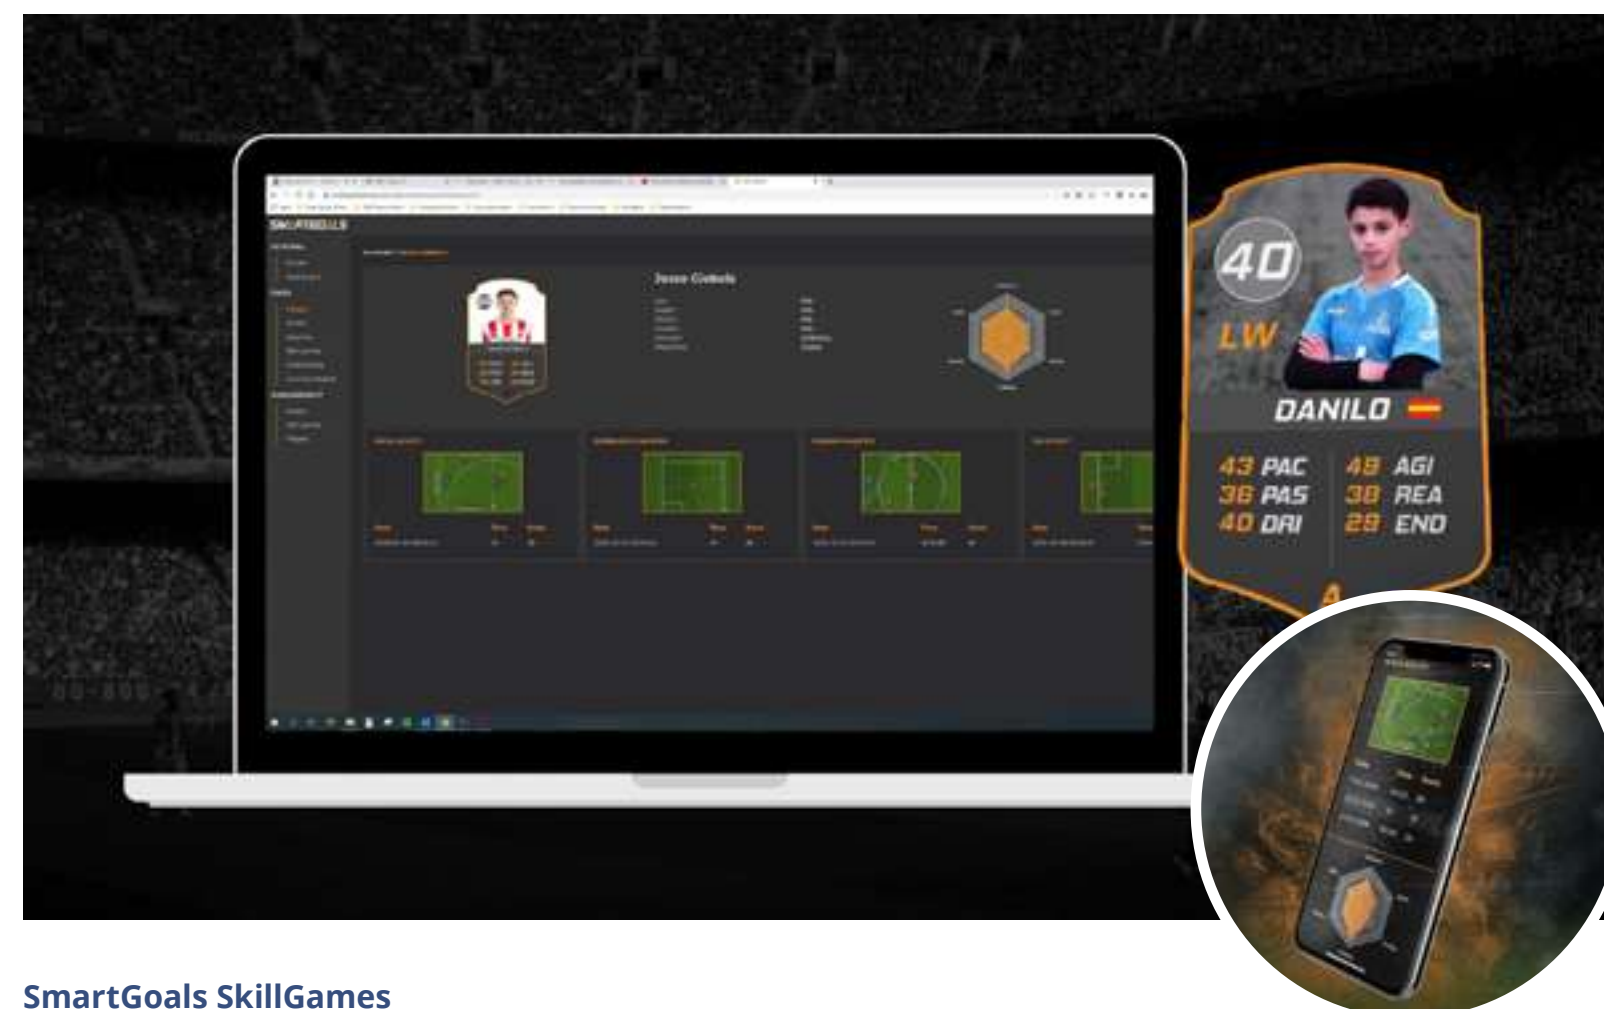

SmartGoals Voetbal

SmartGoals Timingset

SmartGoals SkillGames

Gebruikers van onze SmartGoals hebben de mogelijkheid om gebruik te maken van het nieuwe SkillGames platform. Met SkillGames kunnen de vaardigheden van spelers gemeten worden via meer dan 20 gestandaardiseerde oefeningen en uitdagingen. Vergelijk resultaten van de spelers van jouw team of monitor de progressie per speler per thema op het gebied van techniek, snelheid, uithoudingsvermogen en reactiesnelheid (kijkgedrag). Het SkillGames platform is toe te passen voor: trainingen, clinics, kampen en events. Het daagt spelers van alle niveaus en leeftijden uit om het tegen elkaar op te nemen, progressie te boeken en om in de worldwide ranking omhoog te komen. Elke speler heeft toegang tot zijn eigen profiel waarin de resultaten zichtbaar worden gemaakt in een Skillcard.