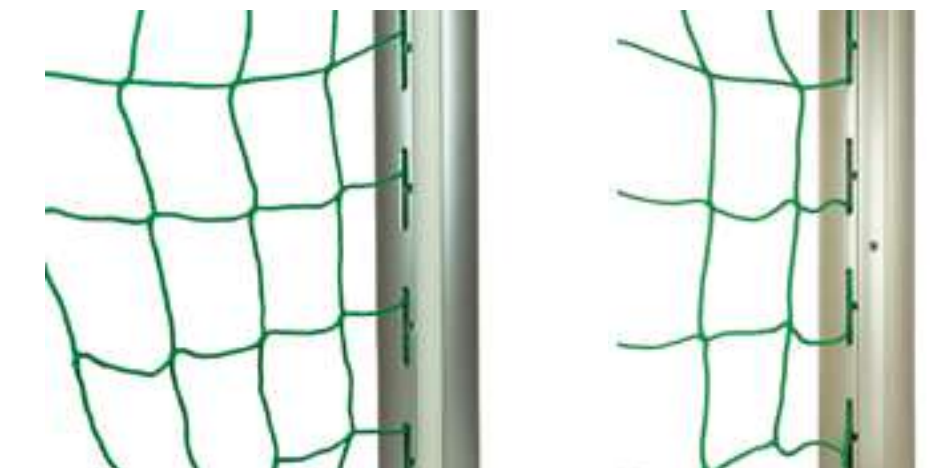

Antidiefstal / netborging (aluminium)

Onze doelen met ingefreesde netbevestiging kunnen worden voorzien van antidiefstal / netborging door (blank) aluminium profielen die met een inbus in de doelpaal en doellat kunnen worden geborgd. Tegen meerprijs ook in kleur wit leverbaar. Zeer fraaie netbevestiging!

Artikelnr. 06DIFB20

Antidiefstal / netborging rubber

Onze doelen met ingefreesde netbevestiging kunnen tevens worden voorzien van een rubberen ('FLEXI') netborging / antidiefstal.

Artikelnr. S6W02006