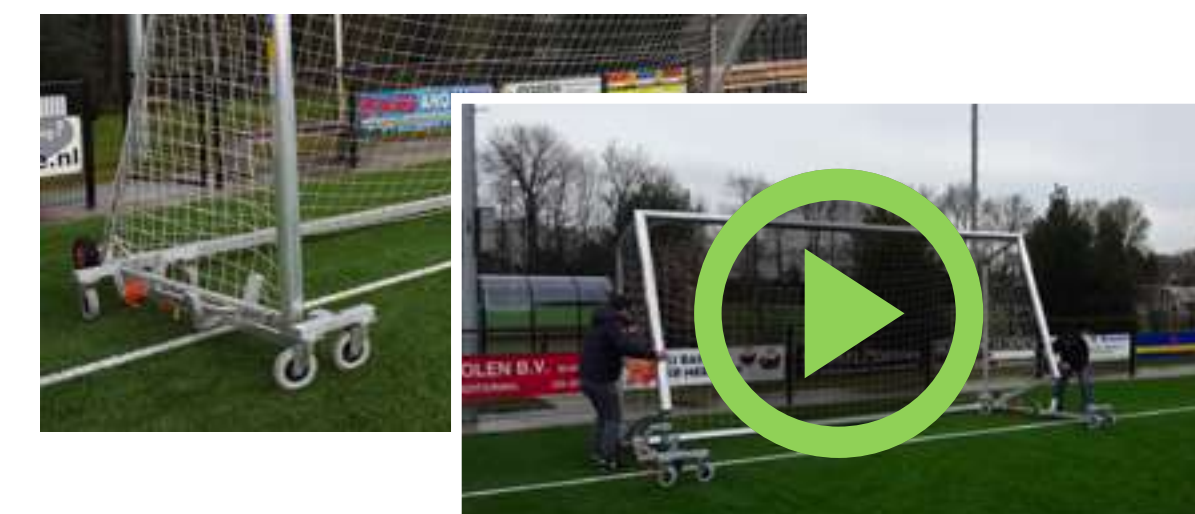

Transportroller voor doelen met een verzwaard grondraam

Transportwagen/roller met zwenkwielen (2 stuks per doel nodig).

Tegen meerprijs kunnen ook vol geschuimde wielen worden geleverd.

Artikelnr. 0000W71