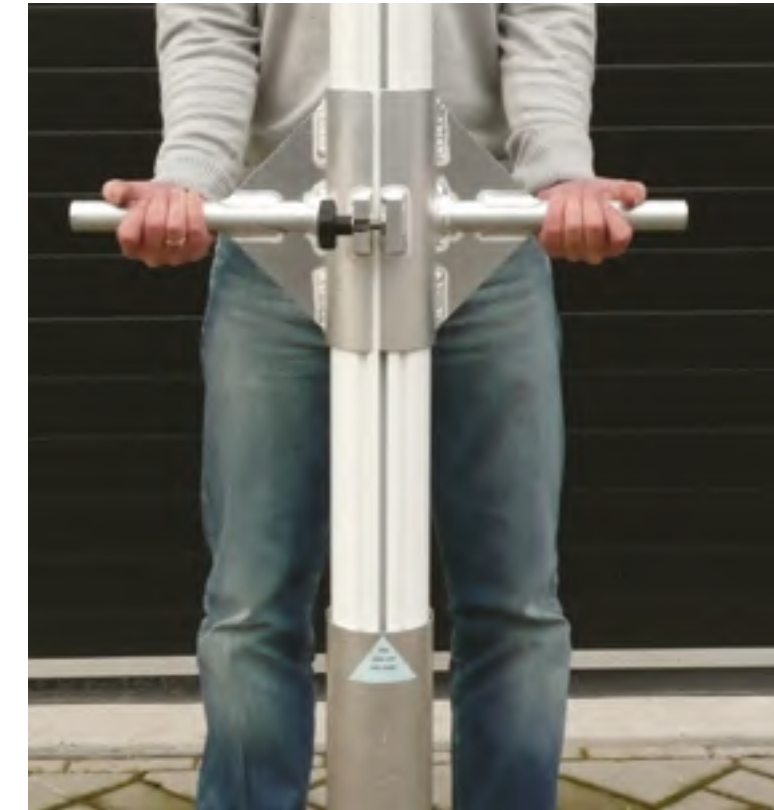

Beschermingspolster

Voor lichtmasten of andere obstakels. In diverse uitvoeringen en afmetingen leverbaar.

Hefgereedschap

Als hulpmiddel om doelen uit grondpotten te verwijderen.

Zonder hefboom **Artikelnr.** 06000207