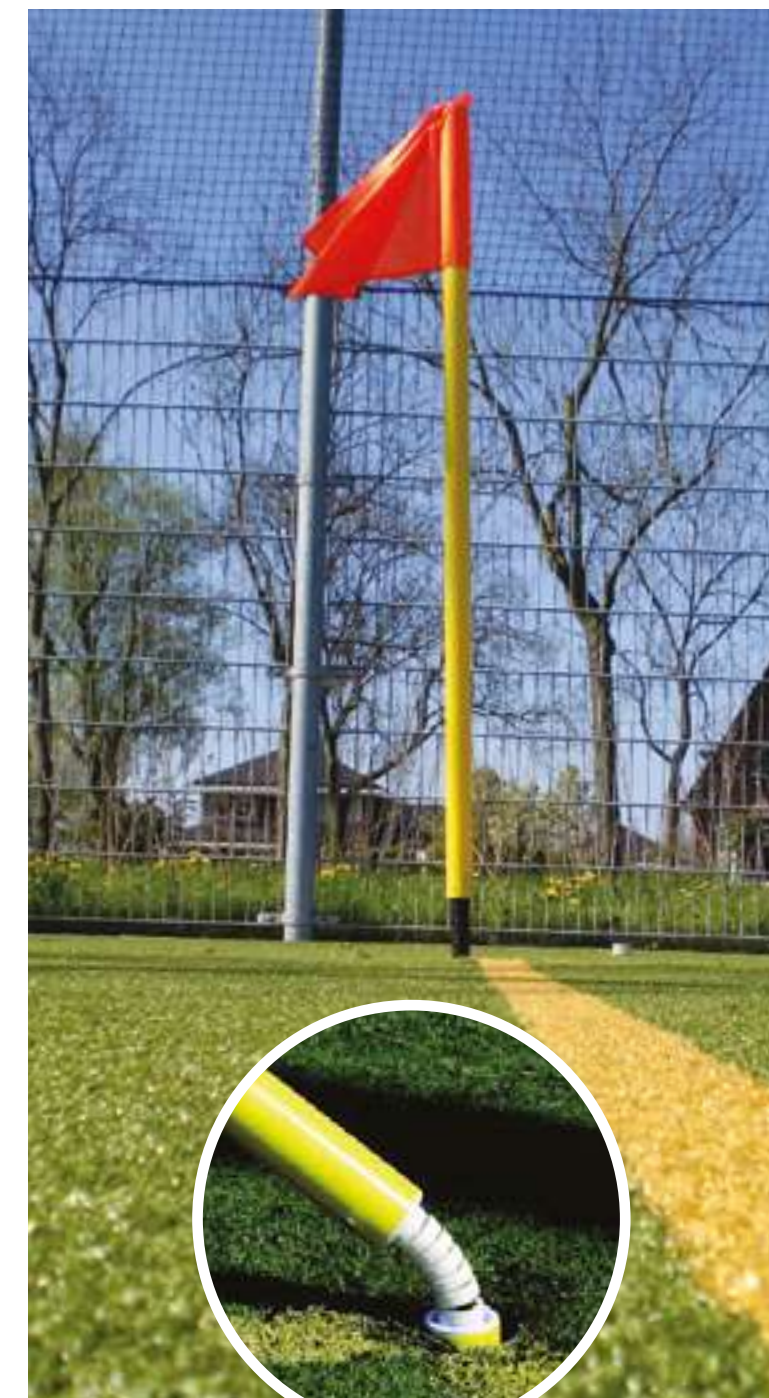

Transportwagen/roller met zwenkwielen (2 stuks per doel nodig).

Tegen meerprijs kunnen ook vol geschuimde wielen worden geleverd.

Artikelnr. 0000W71

Doelnetten

Onze knooploze polypropyleen doelnetten leveren wij in diverse afmetingen, draaddikten, kleuren en kleurcombinaties. Standaard leveren wij doelnetten met vierkante mazen maar op verzoek leveren wij ook doelnetten met honingraatmazen. Naast doelnetten leveren wij ook netten voor ballenvangers, afschermnetten, afdekkingen en sportnetten voor overige sporten.