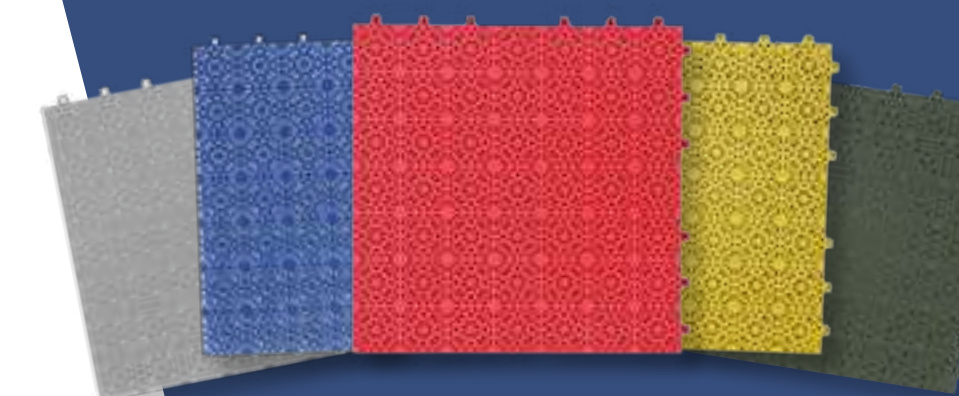

Modulaire sportvloer voor voetbal

Onze modulaire vloeren zijn uitermate geschikt als sportvloer voor diverse sporten zowel binnen (indoor) als buiten (outdoor). De modulaire tegels kunnen eenvoudig en snel op elke vlakke en verharde ondergrond gelegd worden en hebben een groot aantal voordelen ten opzichte van traditionele sportvloeren. Een modulaire sportvloer heeft bijvoorbeeld weinig onderhoud nodig en kan eenvoudig met een bladblazer of tuinslang worden gereinigd.

De tegels zijn in diverse kleuren leverbaar en kunnen ook worden voorzien van belijning. De modulaire tegels zijn vervaardigd uit duurzaam polypropyleen (bestand tegen scheuren en breken) voorzien van UV-stabilisatoren en hebben een levensverwachting van 25-30 jaar. Het revolutionaire 'inter-locking'-systeem zorgt voor een goede onderlinge verbinding en de juiste sporttechnische eigenschappen.