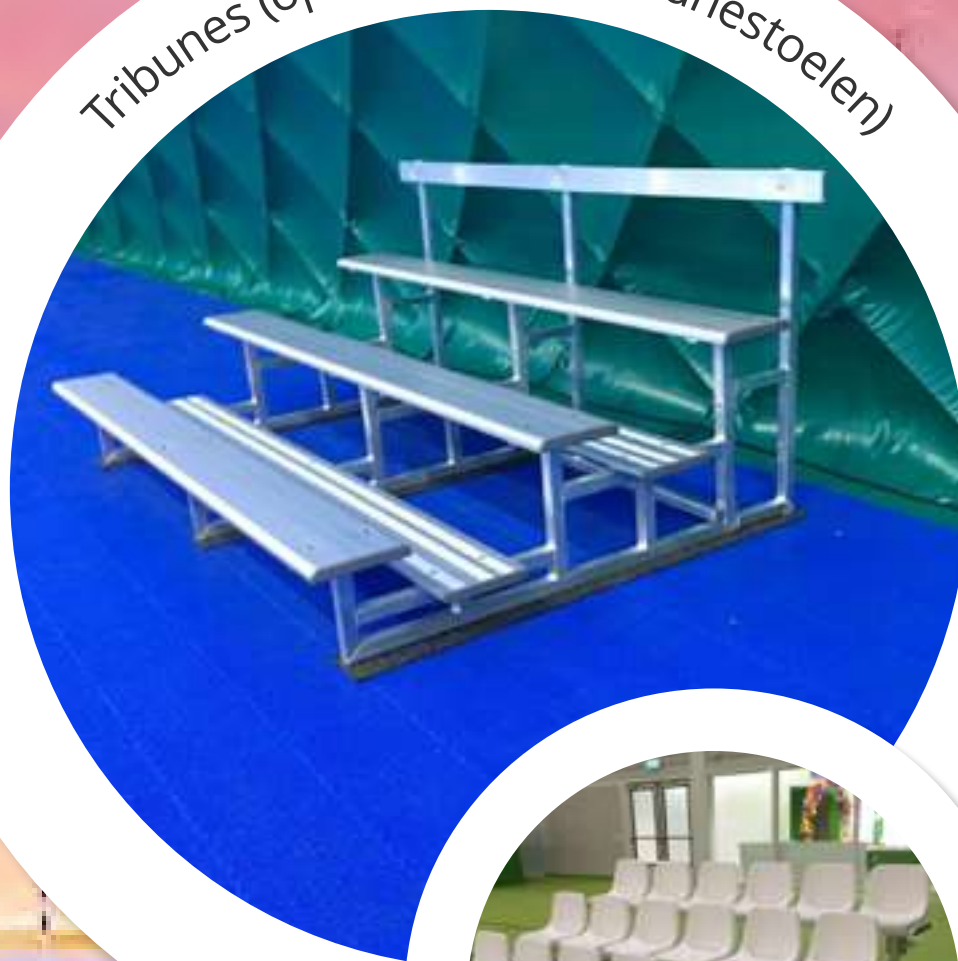

ZAALHOCKEY

Wij kunnen de gehele inrichting voor zaal hockey verzorgen. Naast de modulaire sportvloer, leveren wij tribunes, zitbanken, zaal hockeybalken en zaal hockeydoelen. Speciaal voor blaashallen hebben wij het Zaal hockeydoel "Dome Edition" met inklapbare netbeugels en wegneembare panelen ontwikkeld.

Zaal hockeydoel 'Dome Edition'

GreenMatter hockeybalk + transportwagen

Tribunes (optioneel met tribunestoelen)

Modulaire sportvloeren