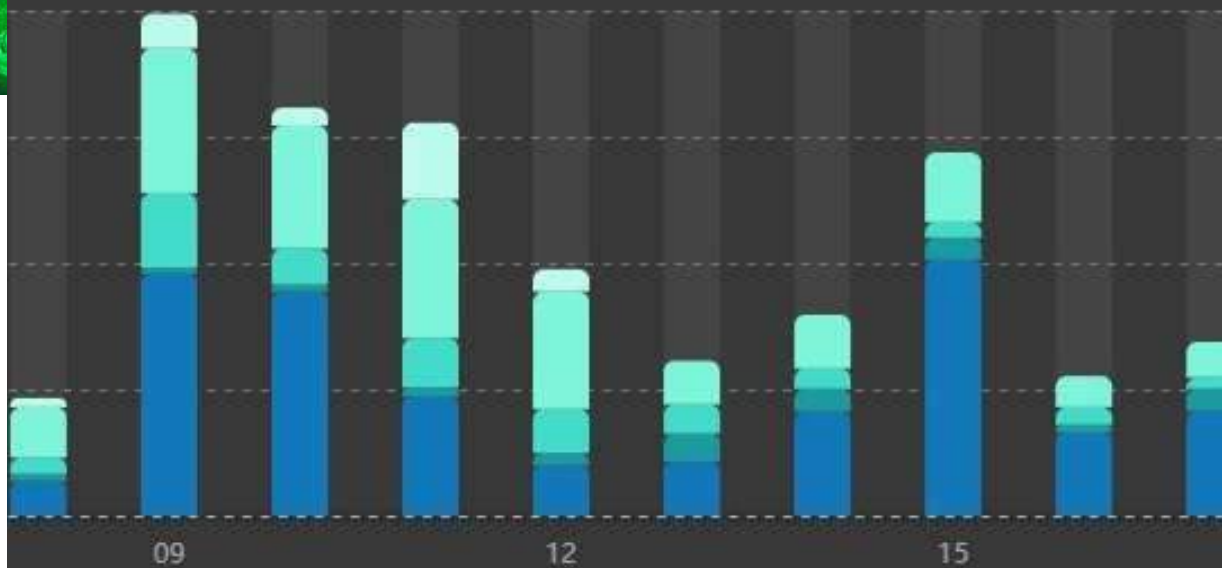

SkillCourt biedt..

Gebruikersdata voor de gemeente

Mogelijkheid tot verhuur van zones (ROI)

Gevarieerde games voor
kinderen & volwassenen

Sport en spel op een interactieve manier

Leaderboard: vergelijk scores en testen

SkillCourt dataplatform

Met het gebruik van de SkillCourts wordt er geanonimiseerde data verzameld voor de gemeente.

Gebruiksfrequentie

Doelgroepen analyse

Populaire gebruiksuren

Populaire spellen en games

Leaderboard

Sensor statistieken

Time Statistical Overview

Popular hours

The most popular hours for users

Fitness / Bootcamp
Hockey
Football

16:00

Zone Total selected