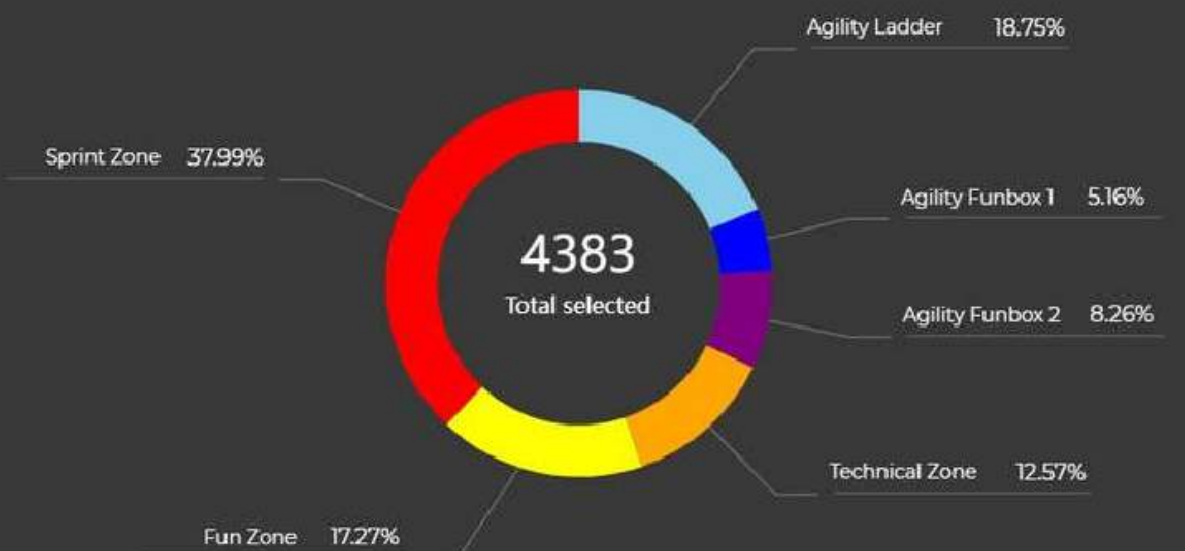

SkillCourt biedt..

Gebruikersdata voor de gemeente

Mogelijkheid tot verhuur van zones (ROI)

Gevarieerde games voor
kinderen & volwassenen

Sport en spel op een interactieve manier

Leaderboard: vergelijk scores en testen

SkillCourt dataplatform

Met het gebruik van de SkillCourts wordt er geanonimiseerde data verzameld voor de gemeente.

Gebruiksfrequentie

Doelgroepen analyse

Populaire gebruiksuren

Populaire spellen en games

Leaderboard

Sensor statistieken

Time Statistical Overview

Popular hours

The most popular hours for users

Fitness / Bootcamp
Hockey
Football

16:00

Zone Total selected

Strength zone	0
Agility zone	1410
Agility Ladder	822
Agility Funbox 1	226
Agility Funbox 2	362
Technical Zone	551
Fun Zone	757
Sprint Zone	1665

The most active users

The age range of users most often use Skill Court