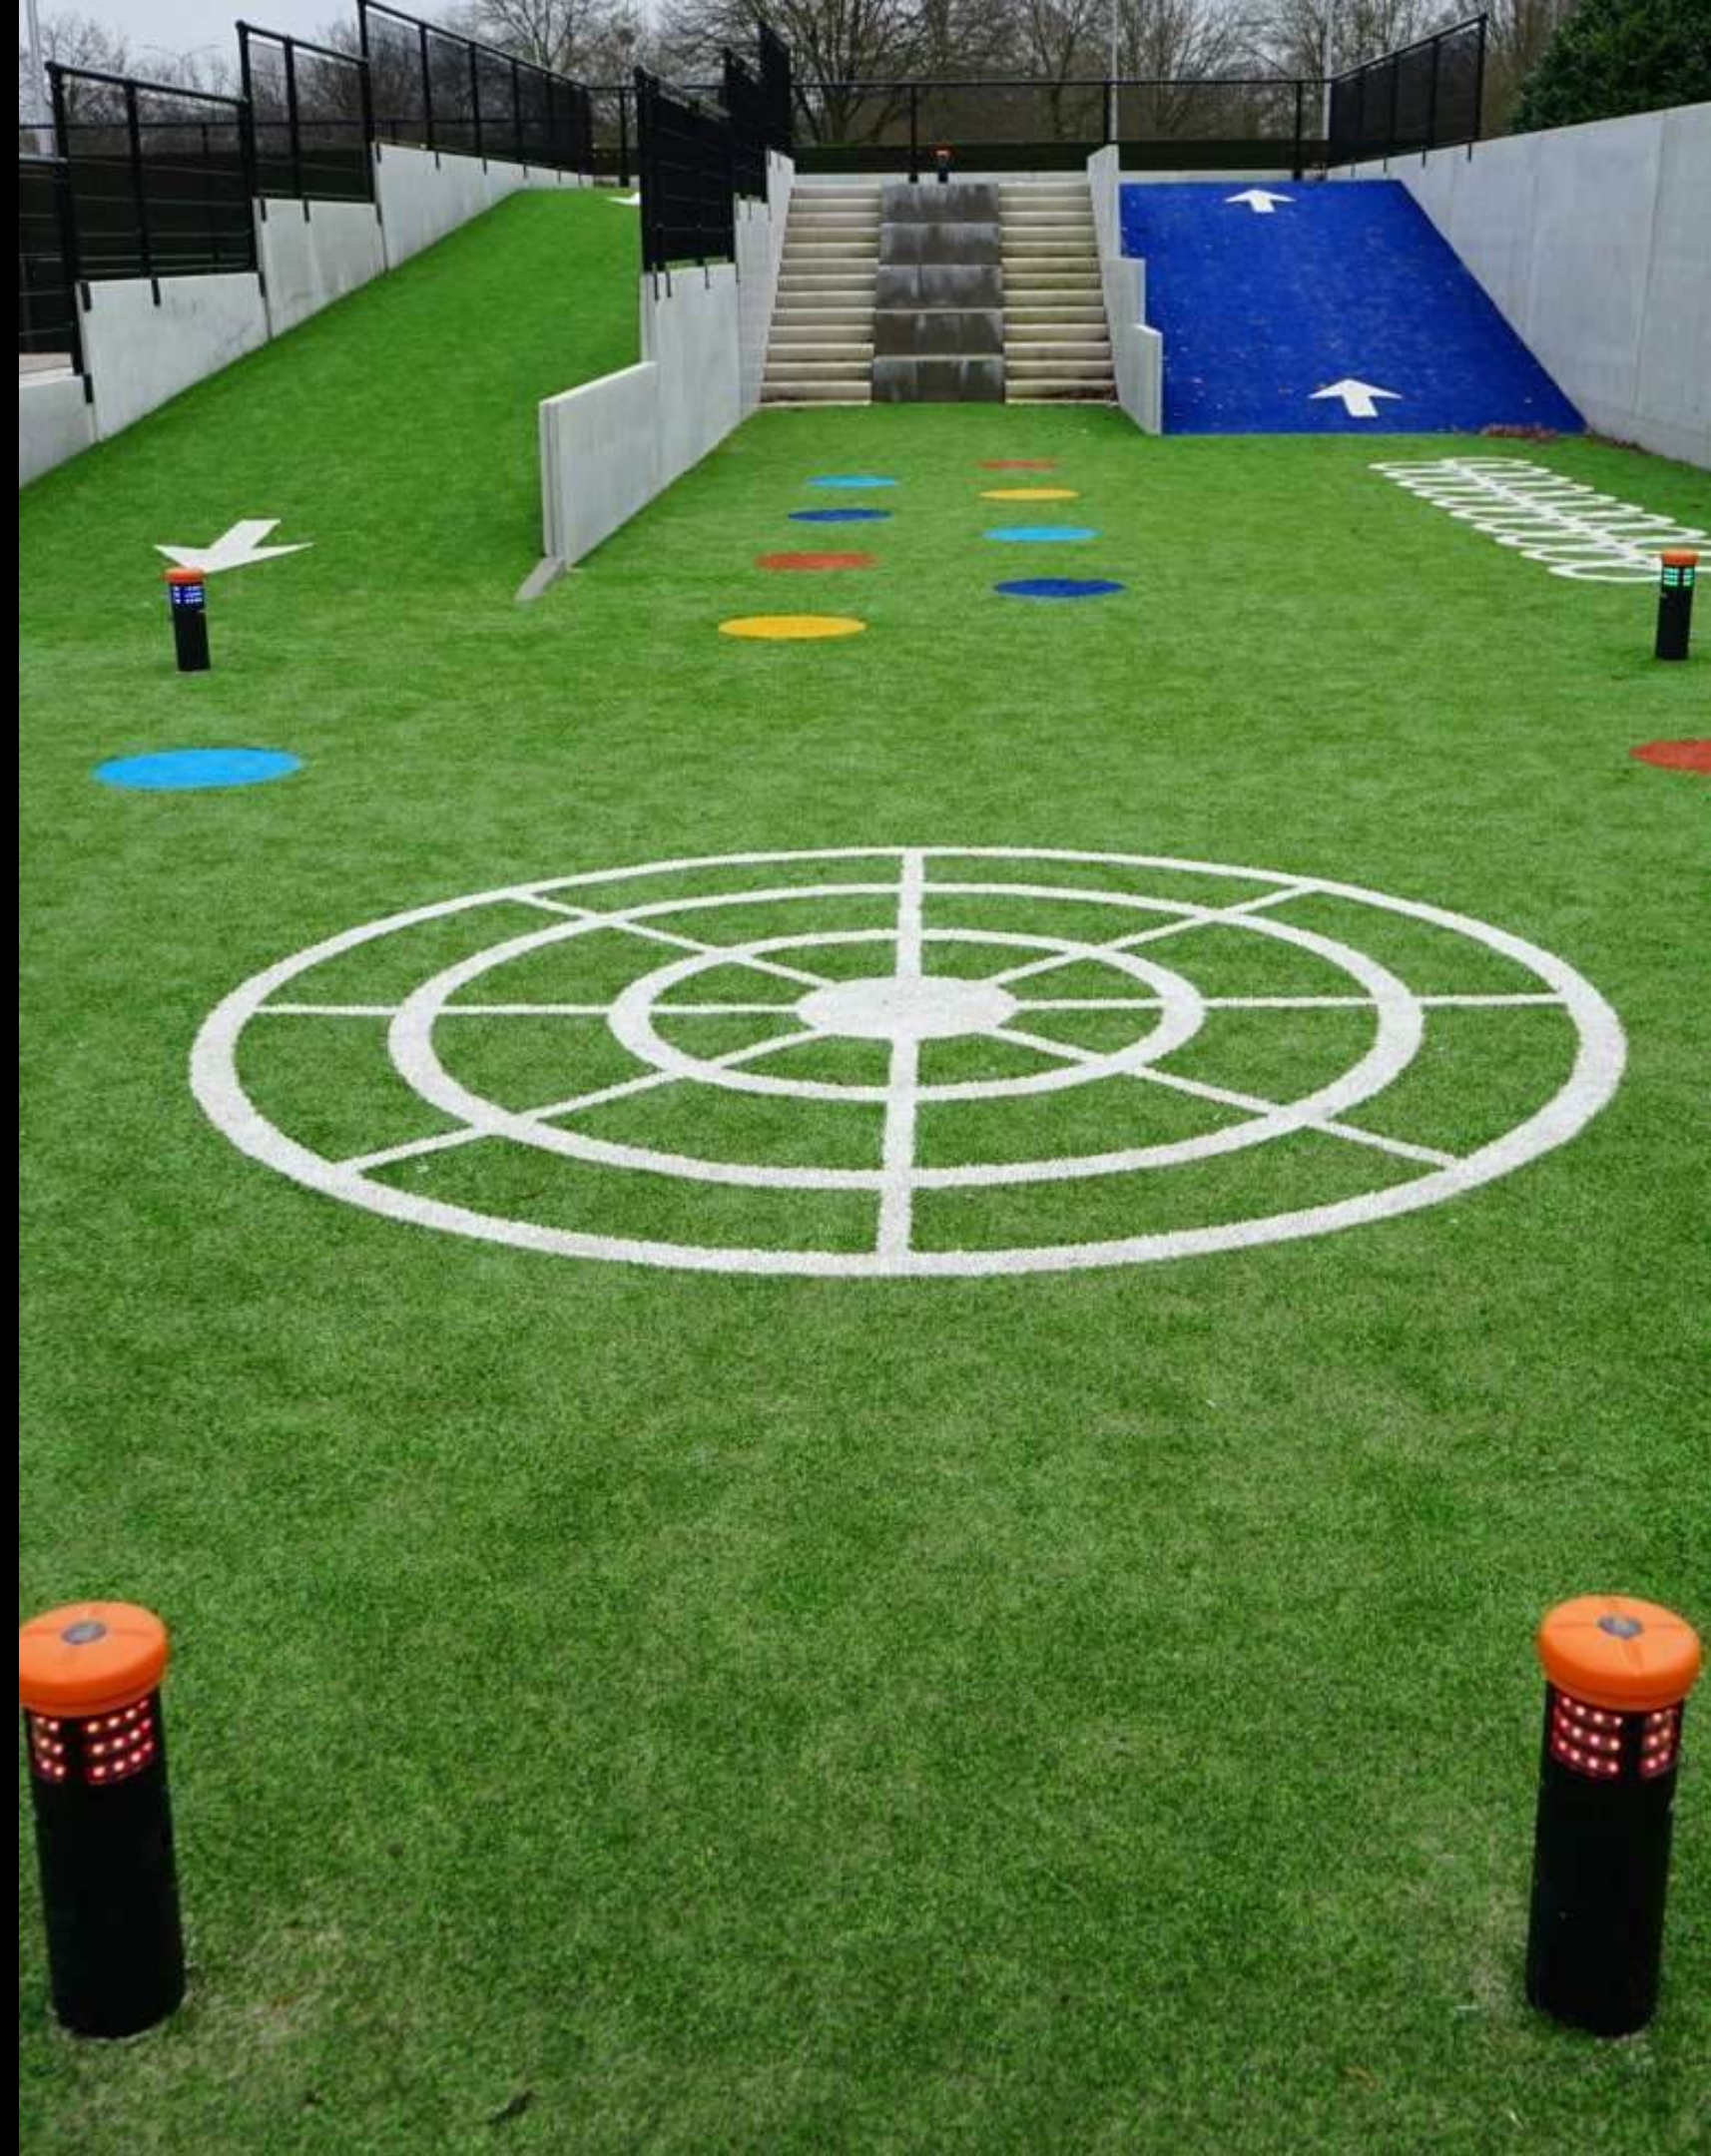

Configuraties

De Urban SkillCourts zijn er in verschillende opstellingen. Dit is afhankelijk van welke doelgroep er op gaat spelen en uiteraard de beschikbare locatie.

Er zijn verschillende workouts, games en tests ontwikkeld die gekoppeld zijn aan de zones, deze worden aangestuurd via de SmartGoals app.

De opdrachtgever kan kiezen uit één of meerdere 'game'zones die elk een eigen thema hebben; performance, techniek, kracht, fun of een running/sprintrack behoren tot de basis mogelijkheden.

Naast de basisconfiguraties is het tevens mogelijk om zelf de posities van de SmartGoals te bepalen óf zelfs te integreren in bestaande speel-en trapveldjes.

**Bekijk
opstelling**