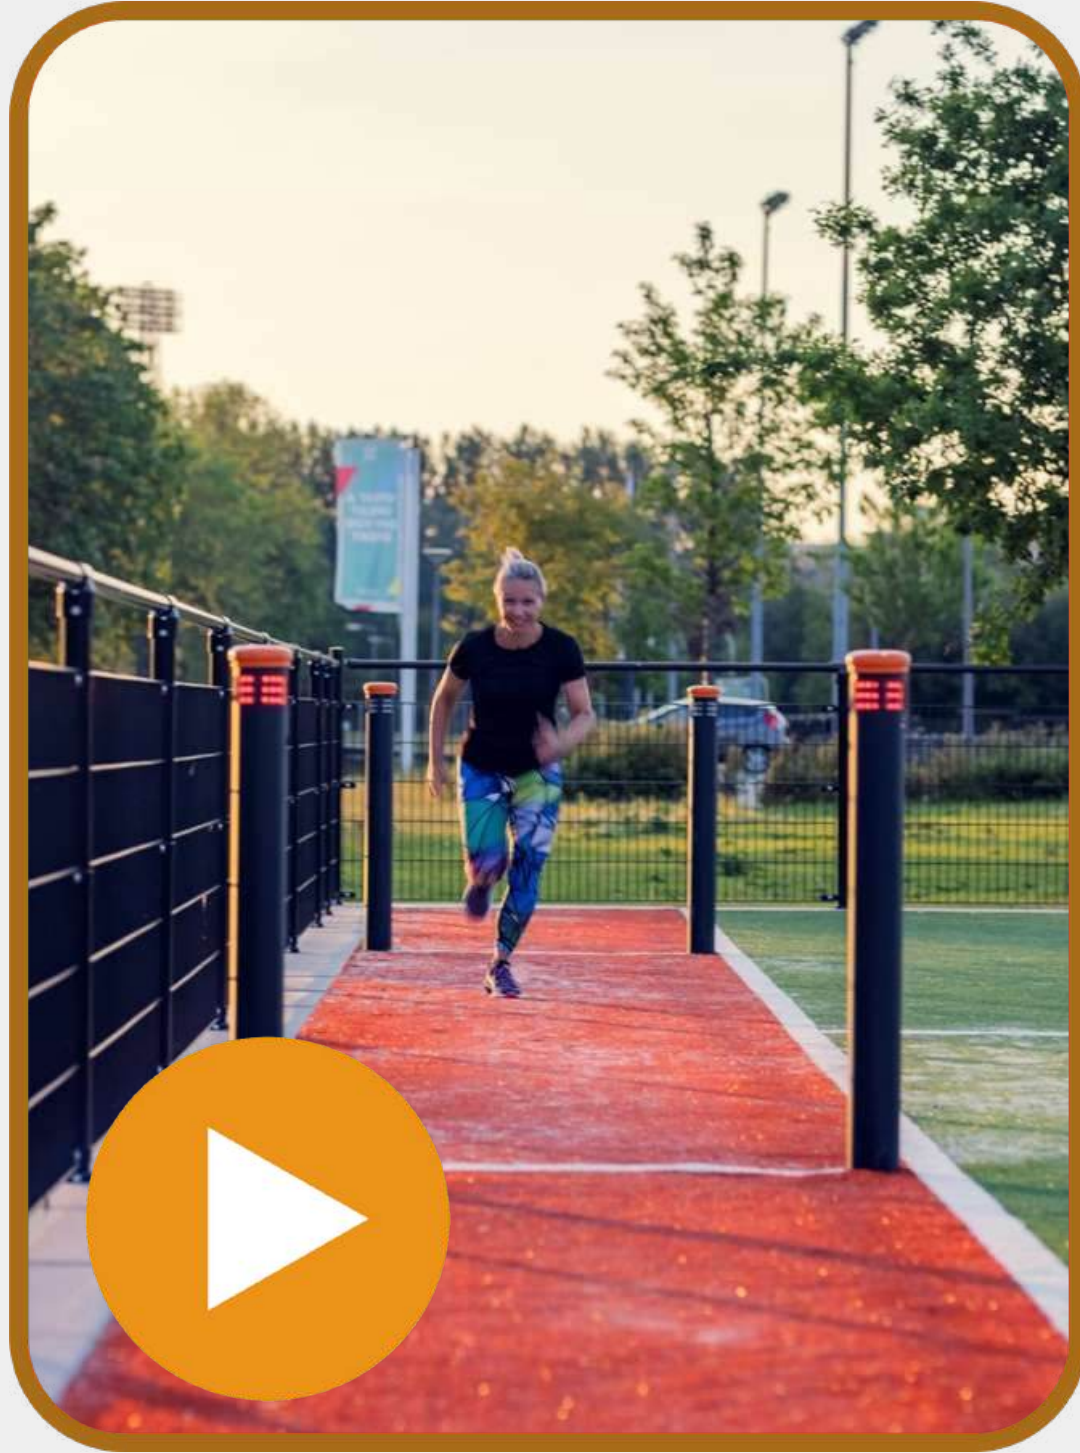

Gebruikersvideo's