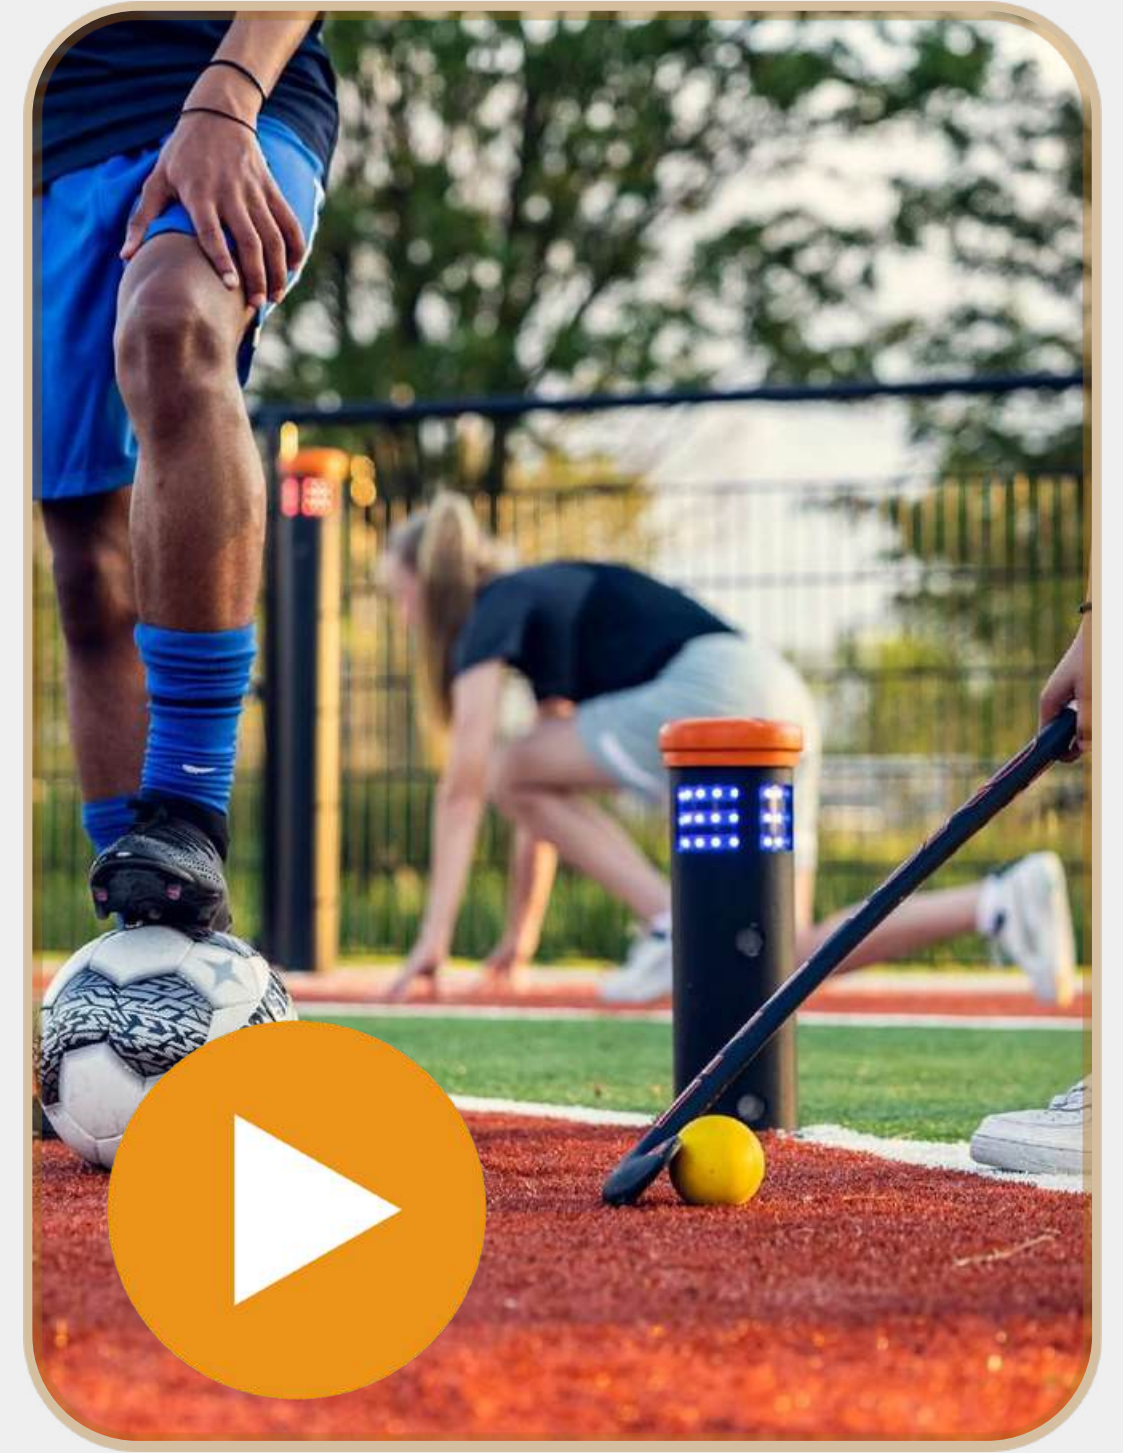

Gebruikersvideo's