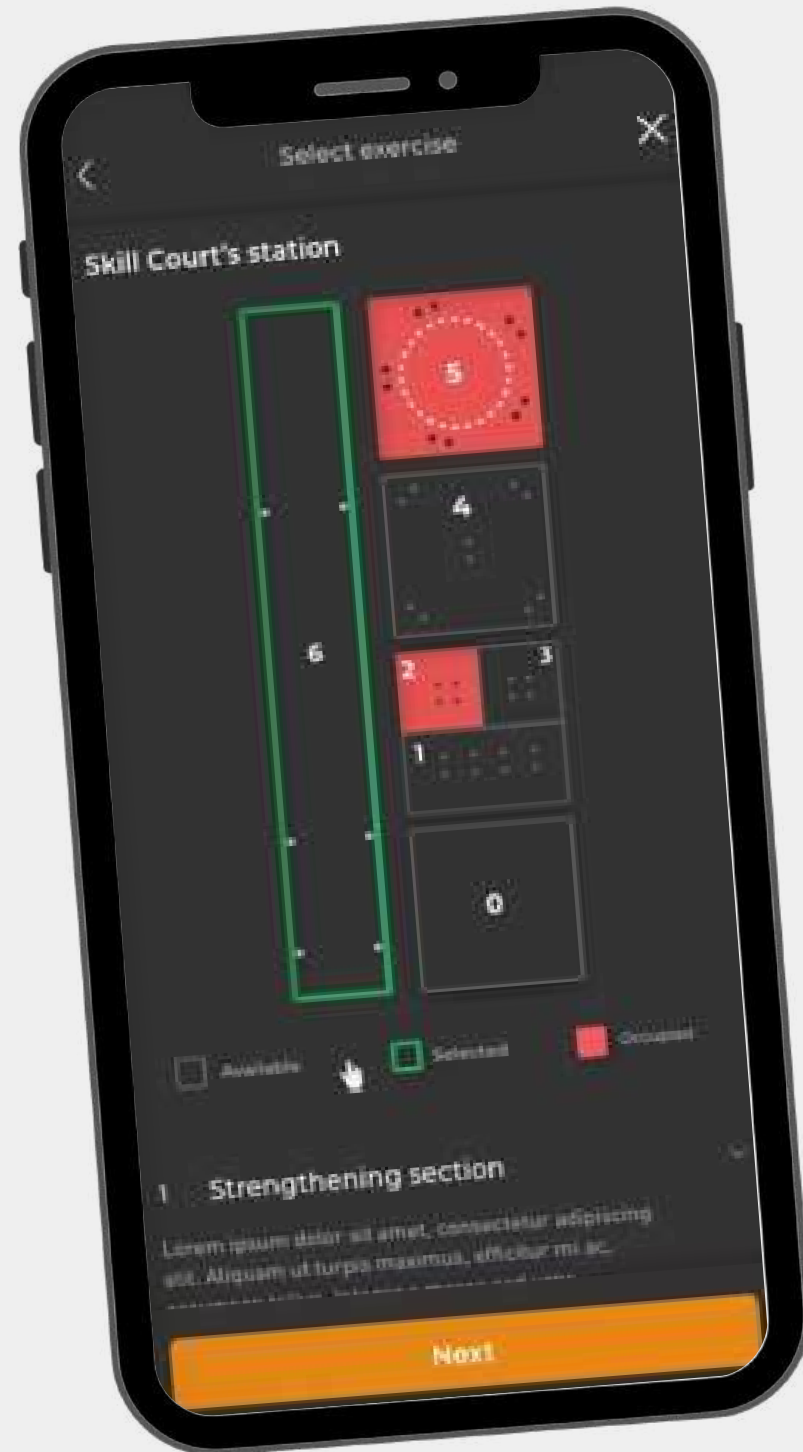

**Bekijk
opstelling**

van concept

naar
realiteit...

Proces

1. Concept

2. Installatie van de palen

3. Verbinden met elektra aansluiting

4. Installatie van wifi kast

5. Palen testen

6. Klaar voor gebruik

Gerealiseerde projecten

Gebruikersvideo's

Userflow

Open de App en selecteer een 'zone'

Kies een workout

Start game of test

Bekijk de score en data

Onze interactieve paal

Onze slimme palen zijn uitgerust met unieke sensoren op verschillende hoogtes. Standaard worden de palen geleverd met een sensorhoogte van 25cm boven maaiveld.