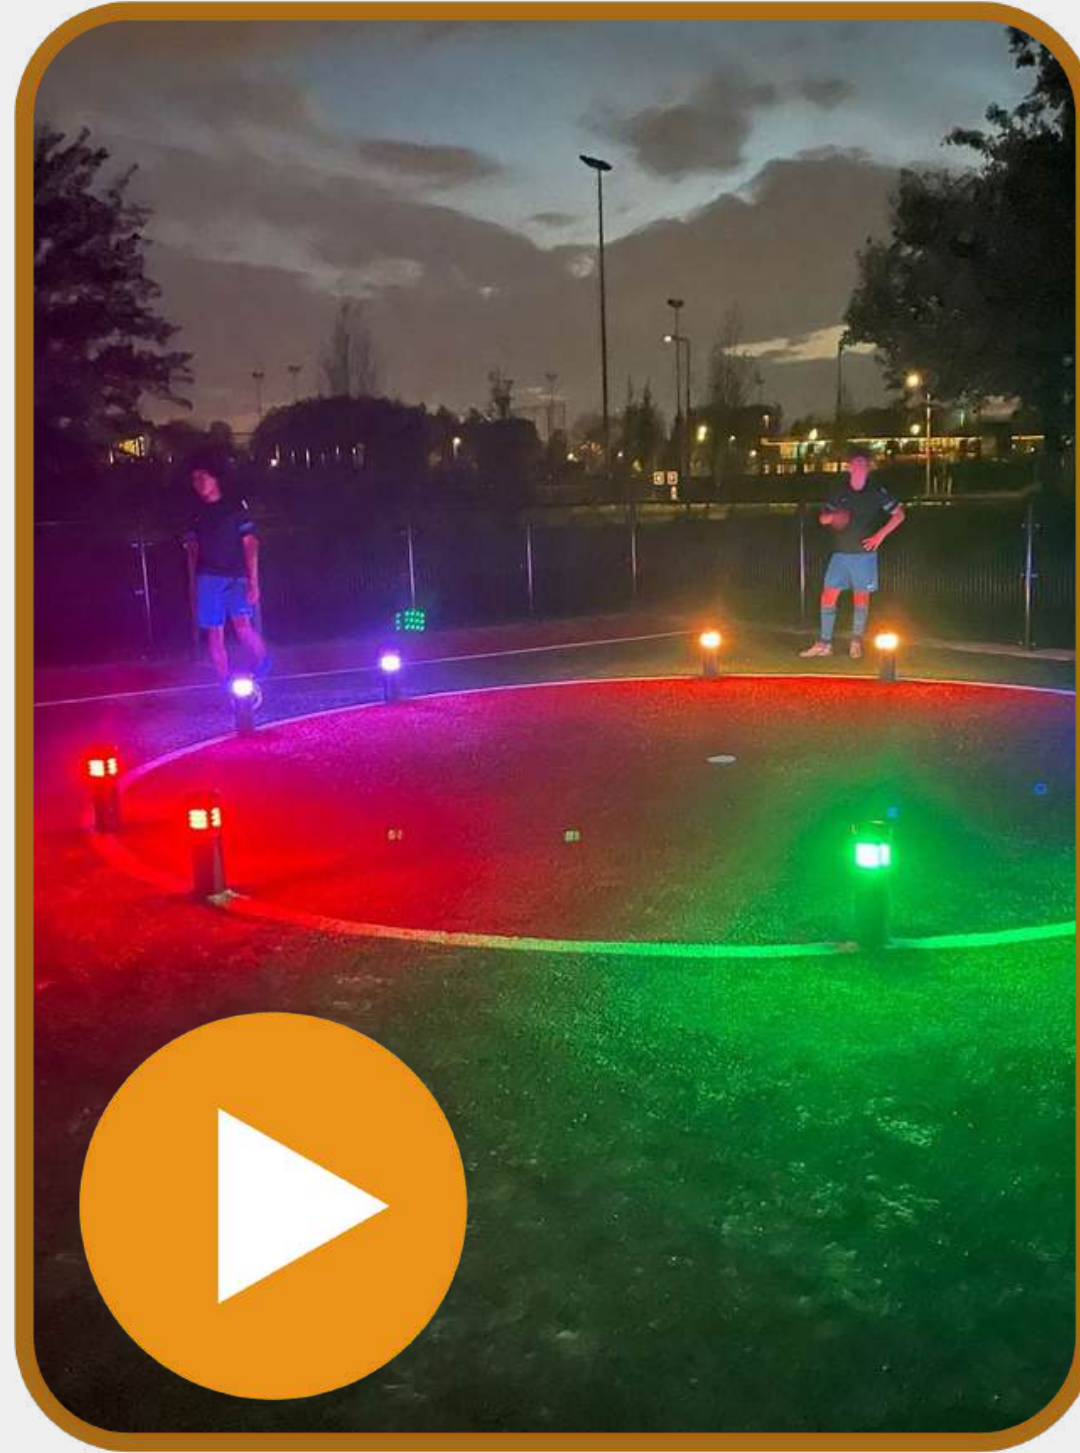

5. Palen testen

6. Klaar voor gebruik

Gerealiseerde projecten

Gebruikersvideo's

Userflow

Open de App en selecteer een 'zone'

Kies een workout

Start game of test

Bekijk de score en data

Onze interactieve paal

Onze slimme palen zijn uitgerust met unieke sensoren op verschillende hoogtes. Standaard worden de palen geleverd met een sensorhoogte van 25cm boven maaiveld.