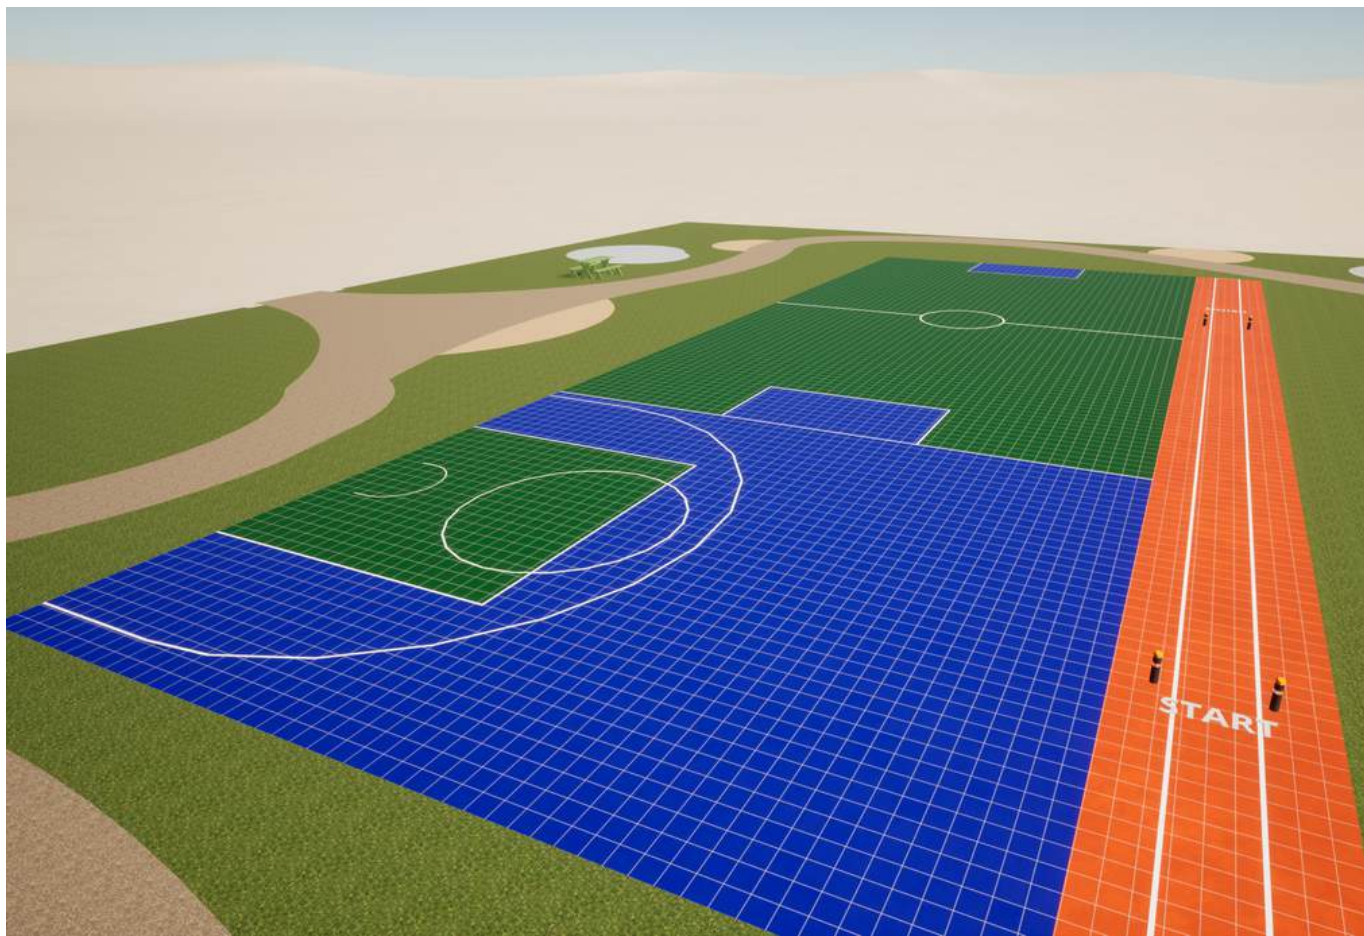

van concept

naar
realiteit...