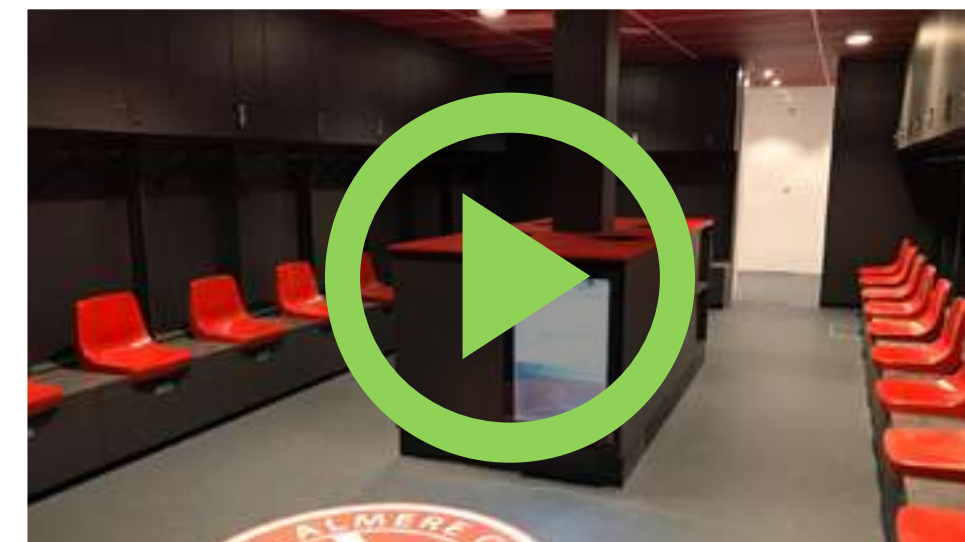

KLEEDKAMER- INRICHTING

BEKIJK ONZE
KLEEDKAMER
INRICHTING

Wij hebben een uitgebreid leveringsprogramma voor de inrichting van uw kleedkamer. Wij leveren lockers, garderobekasten, wandbanken, kleedkamerstoelen en nog veel meer... Met behulp van technische en 3D tekeningen kunnen wij u een goed beeld geven van uw wensen en de uitstraling van uw ruimte. Naast ontwerp en inrichting kunnen wij ook de montage voor u verzorgen.

Almere City FC