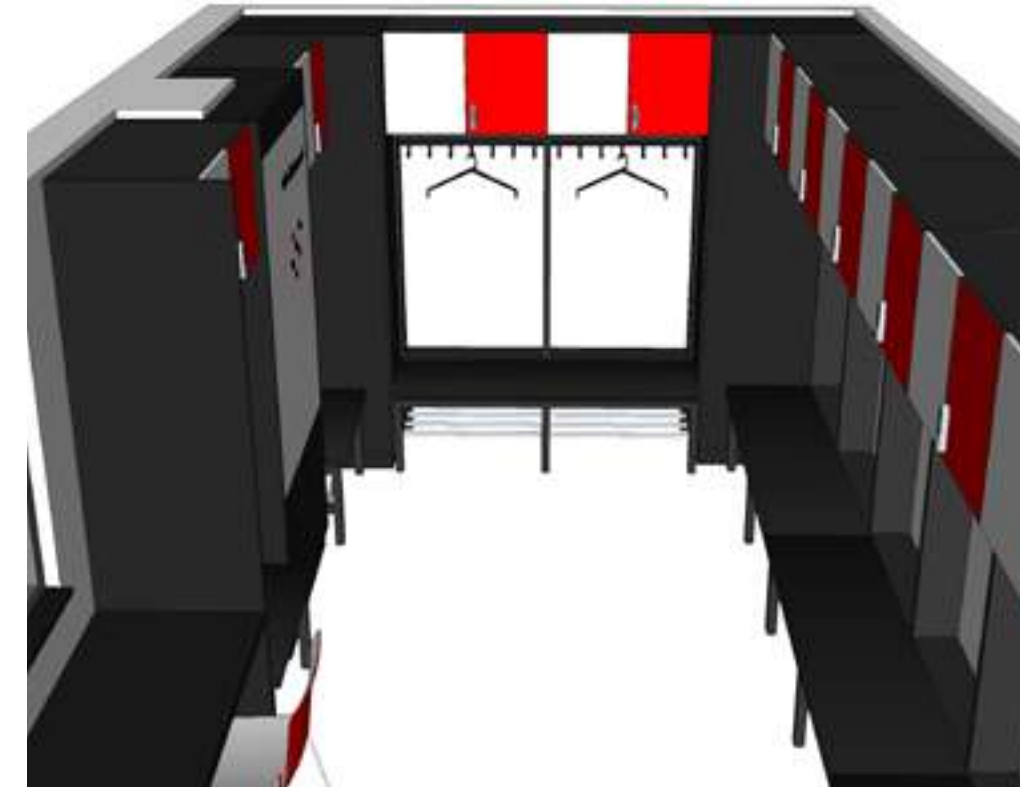

KLEEDKAMERSTOELN

Wij hebben een uitgebreid leveringsprogramma stadion- en tribunestoelen en deze zijn ook te gebruiken voor kleedkamers. Graag adviseren wij u in de inrichting van uw nieuwe of bestaande kleedruimten. Het is ook mogelijk om bestaande houten banken te voorzien van tribunestoelen waardoor een bestaande kleedruimte een moderne uitstraling krijgt. Onze kleedkamerstoelen kunnen op wandbanken, wandsteunen of vloersteunen worden gemonteerd en zijn in diverse kleuren leverbaar.