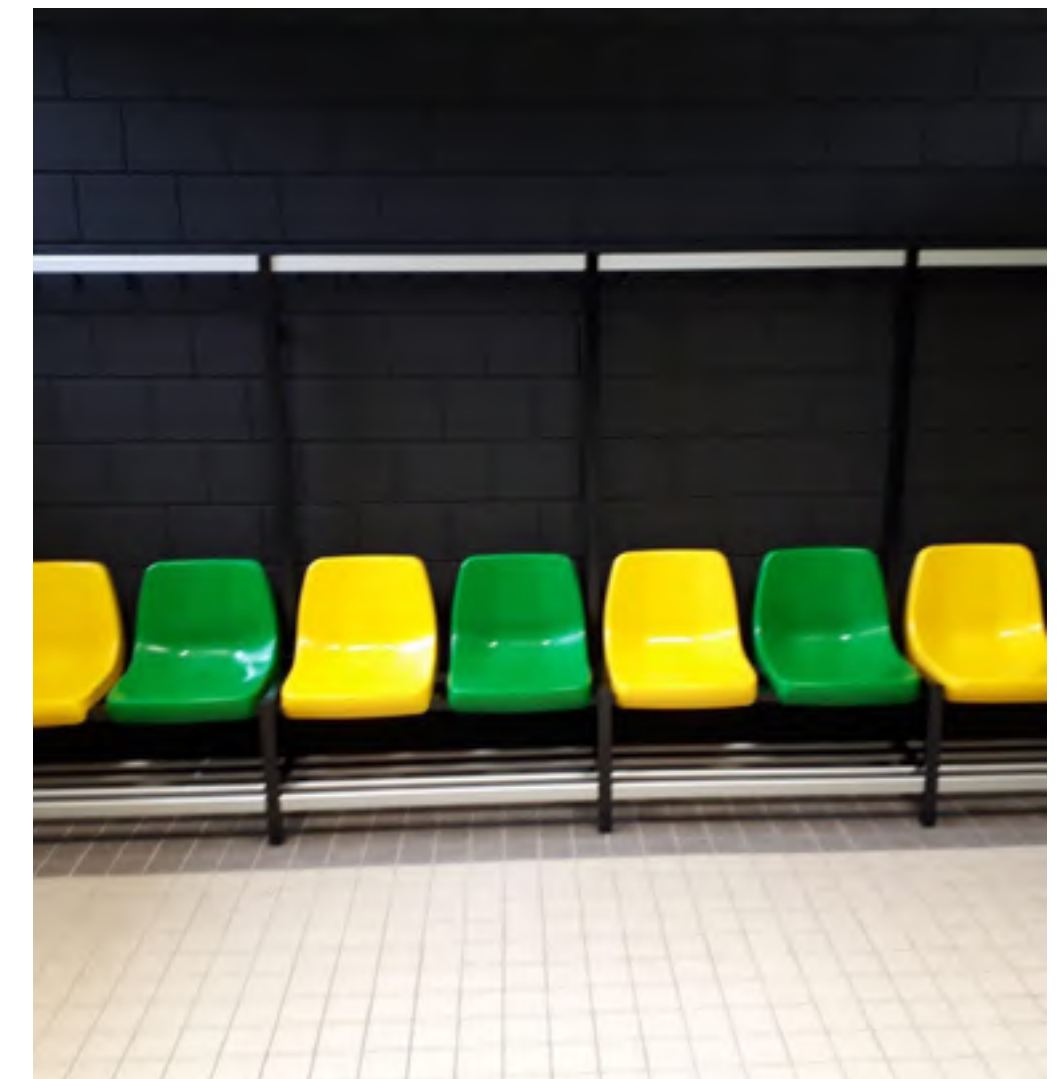

KLEEDKAMERSTOELN

Wij hebben een uitgebreid leveringsprogramma stadion- en tribunestoelen en deze zijn ook te gebruiken voor kleedkamers. Graag adviseren wij u in de inrichting van uw nieuwe of bestaande kleedruimten. Het is ook mogelijk om bestaande houten banken te voorzien van tribunestoelen waardoor een bestaande kleedruimte een moderne uitstraling krijgt. Onze kleedkamerstoelen kunnen op wandbanken, wandsteunen of vloersteunen worden gemonteerd en zijn in diverse kleuren leverbaar.