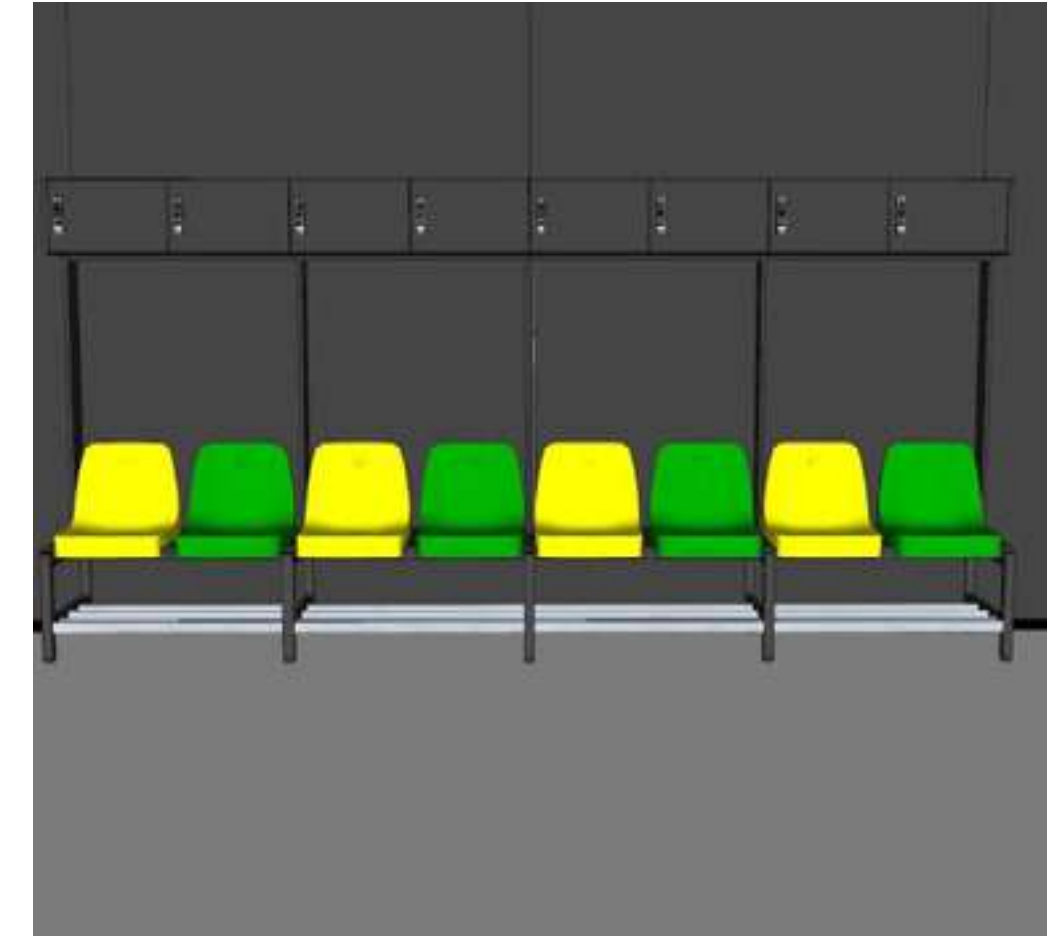

KLEEDKAMERSTOELN

Wij hebben een uitgebreid leveringsprogramma stadion- en tribunestoelen en deze zijn ook te gebruiken voor kleedkamers. Graag adviseren wij u in de inrichting van uw nieuwe of bestaande kleedruimten. Het is ook mogelijk om bestaande houten banken te voorzien van tribunestoelen waardoor een bestaande kleedruimte een moderne uitstraling krijgt. Onze kleedkamerstoelen kunnen op wandbanken, wandsteunen of vloersteunen worden gemonteerd en zijn in diverse kleuren leverbaar.