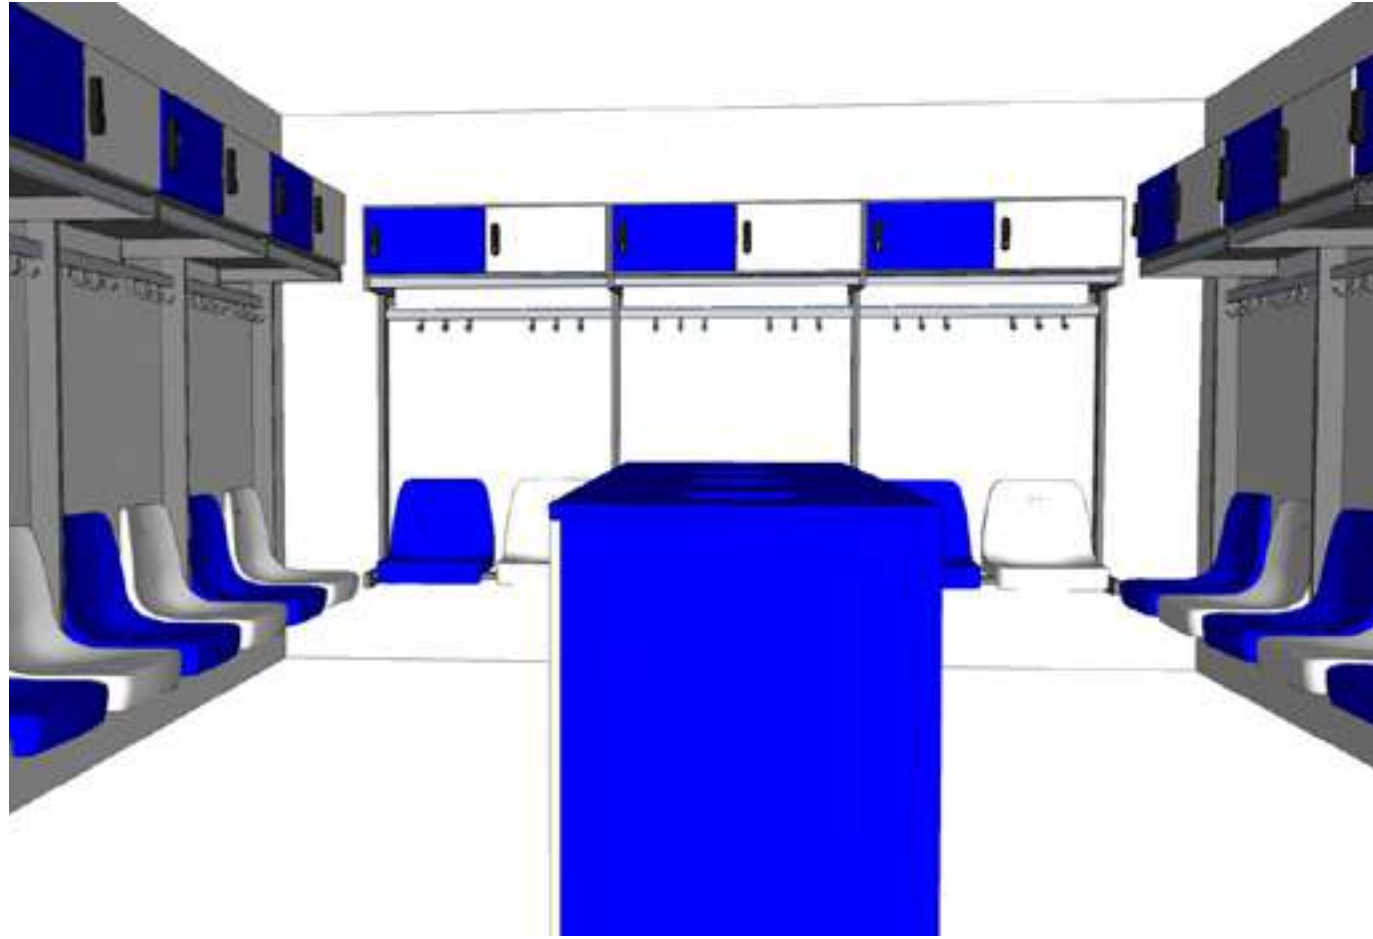

KLEEDKAMERSTOELN

Wij hebben een uitgebreid leveringsprogramma stadion- en tribunestoelen en deze zijn ook te gebruiken voor kleedkamers. Graag adviseren wij u in de inrichting van uw nieuwe of bestaande kleedruimten. Het is ook mogelijk om bestaande houten banken te voorzien van tribunestoelen waardoor een bestaande kleedruimte een moderne uitstraling krijgt. Onze kleedkamerstoelen kunnen op wandbanken, wandsteunen of vloersteunen worden gemonteerd en zijn in diverse kleuren leverbaar.