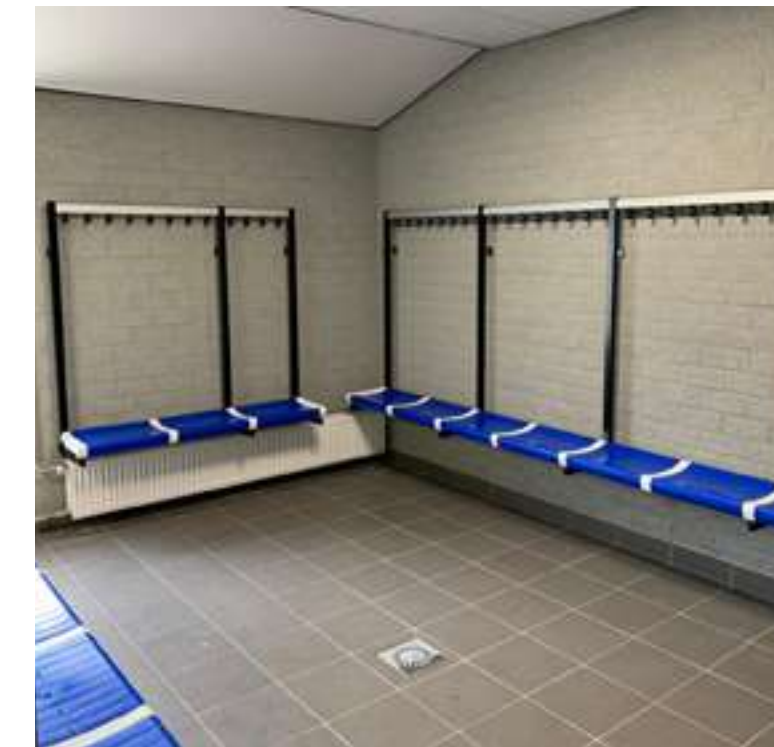

Kleedkamerbank met WH-G3 bank