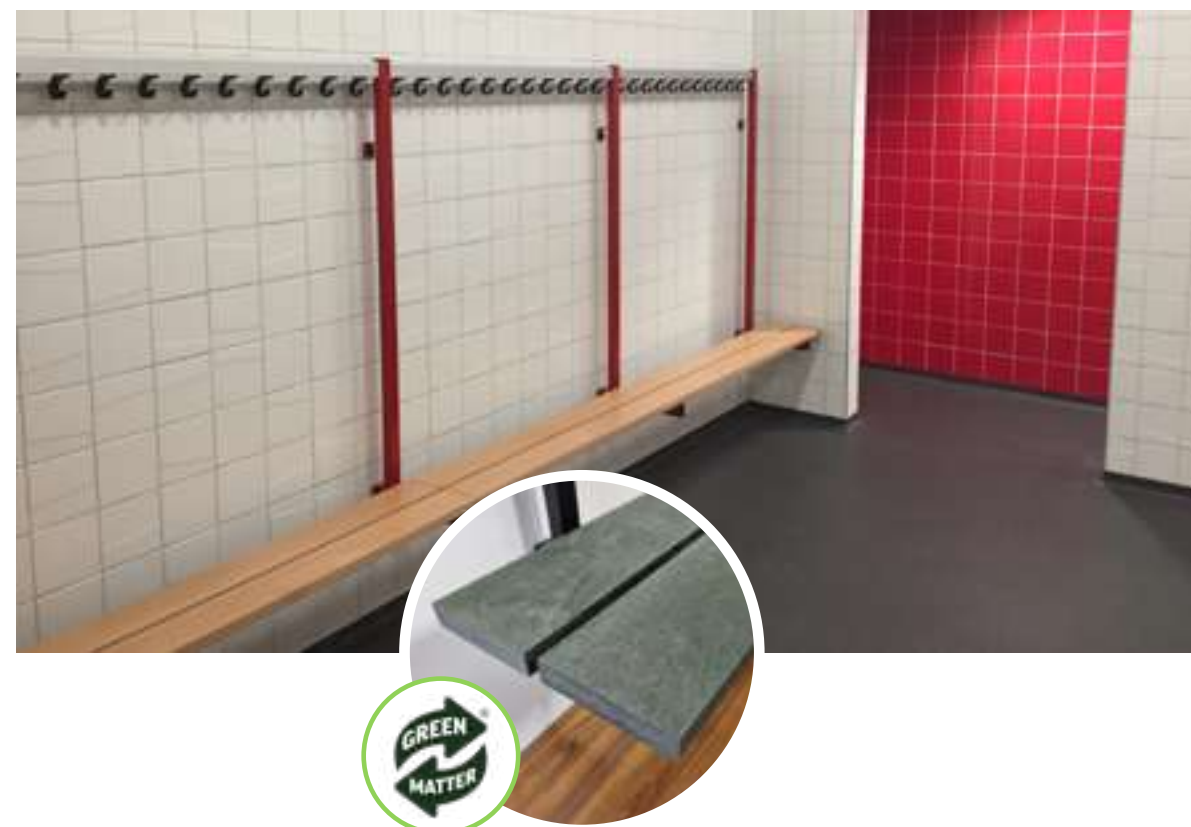

Vrijstaande kleedkamerbanken

Onze vrijstaande kleedkamerbanken kunnen in diverse uitvoeringen worden geleverd en zowel in enkelzijdig vrijstaand of dubbelzijdig vrijstaand. Daarnaast kunnen deze worden voorzien van een hakenprofiel met veiligheidshaken. Het zitgedeelte bestaat uit beuken zitstroken en het staalwerk kan in iedere RAL-kleur worden geleverd.

Diverse opbergrekken

Voor het opbergen van tassen, schoenen en paraplu's. De rekken kunnen geleverd worden als vrijstaand model of geschikt voor wandmontage, zijn uitgevoerd in blank geanodiseerd aluminium en de stalen staanders kunnen uiteraard in elke gewenste RAL-kleur worden geleverd.

Schoenenrekken

1 tot 9 laags.

Sporttasrekken

1 tot 5 laags.

Paraplurekken

Onze lockers (vakkenkasten), garderobekasten en overige kasten zijn in diverse uitvoeringen, afmetingen en kleuren leverbaar. Kasten kunnen wij leveren in hout of staal. Naast standaard kasten zijn we ook in staat om volgens uw wensen volledig maatwerk te leveren.

Lockers en kasten van staal

Onze stalen lockers (vakkenkasten) en garderobekasten leveren wij in diverse uitvoeringen en deze zijn standaard voorzien van cilindersloten (andere sloten zijn op aanvraag mogelijk). Onze garderobekasten kunnen optioneel worden voorzien van een plint (met of zonder stelbaarheid) en onze lockers kunnen optioneel worden voorzien van een extra legbord, nummerplaatjes of naamplaathouders. Overige opties voor onze garderobekasten en lockers zijn uitvoering met schuine kap of uitvoering in zincor plaatstaal (bij plaatsing in vochtige ruimte).