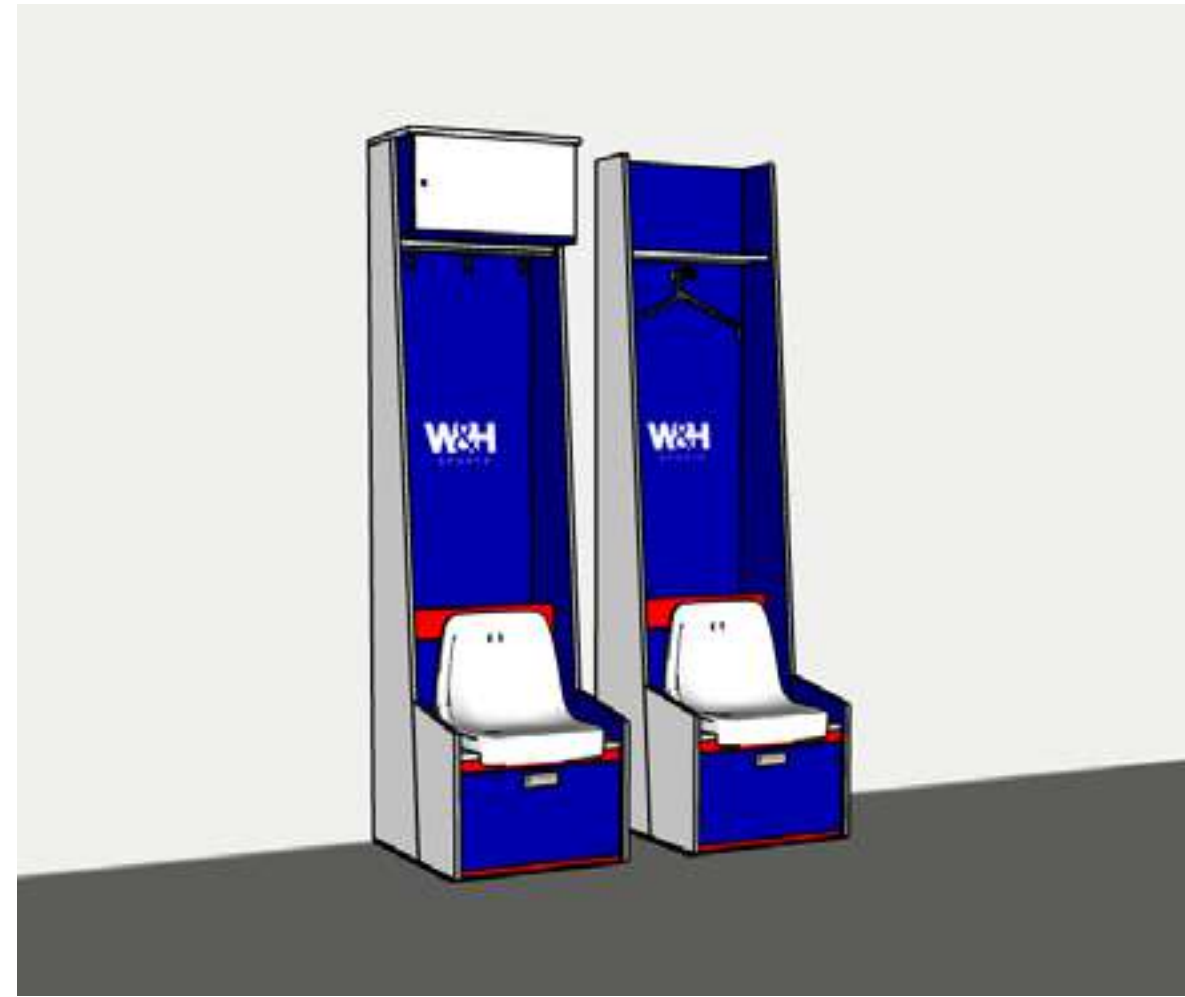

Kleedkamerunit BASIC

- Zijwanden + achterwand met rugsteun
- Houten zitting met scharnierbare klep incl. opbergruimte
- Kunststof kledinghaken (3 stuks per zitplaats)

Optioneel

- Toevoeging clublogo, spelernaam of rugnummer
- Wandafwerking richting plafond
- Luxe kledinghaken

Afmetingen BxDxH. 600x 700 x 2350mm

Kleedkamerunit ADVANCED

Kleedkamerunit ADVANCED

- Zijwanden + achterwand met rugsteun
- CR4 kuipstoel in kleur
- Kunststof kledinghaken (3 stuks per zitplaats)
- Lockerkast met sleutelslot of greep
- Uitrekbare lade onder de zitting met greep