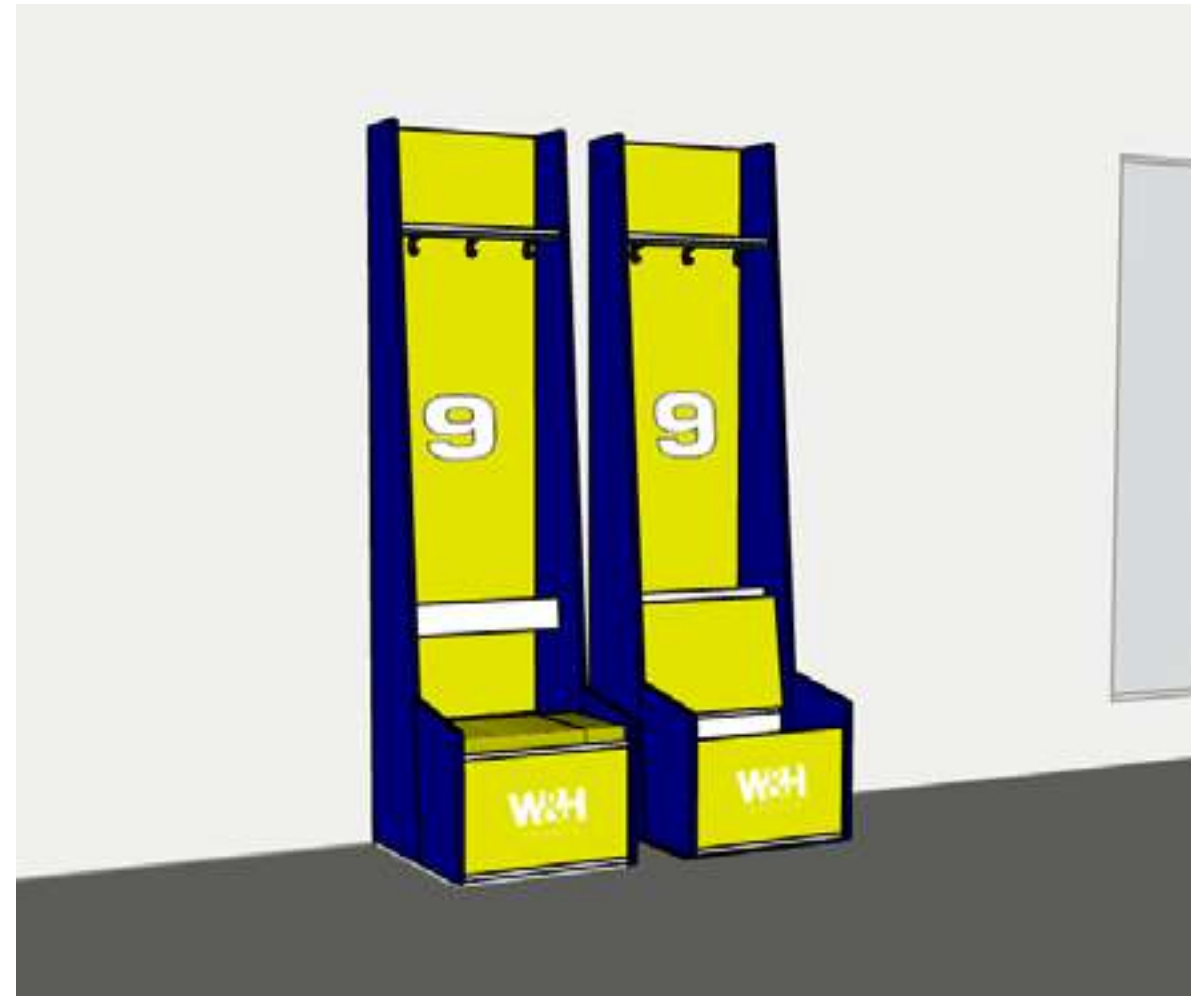

TACTIEKDEUR

Volledig beschrijfbaar tactiekbord op de binnenzijde van de kleedkamerdeur. Whiteboard met club visual. Ook leverbaar inclusief magneetbord.

UNITS VOOR SELECTIE KLEEDKAMERS

Kleedkamerunit BASIC