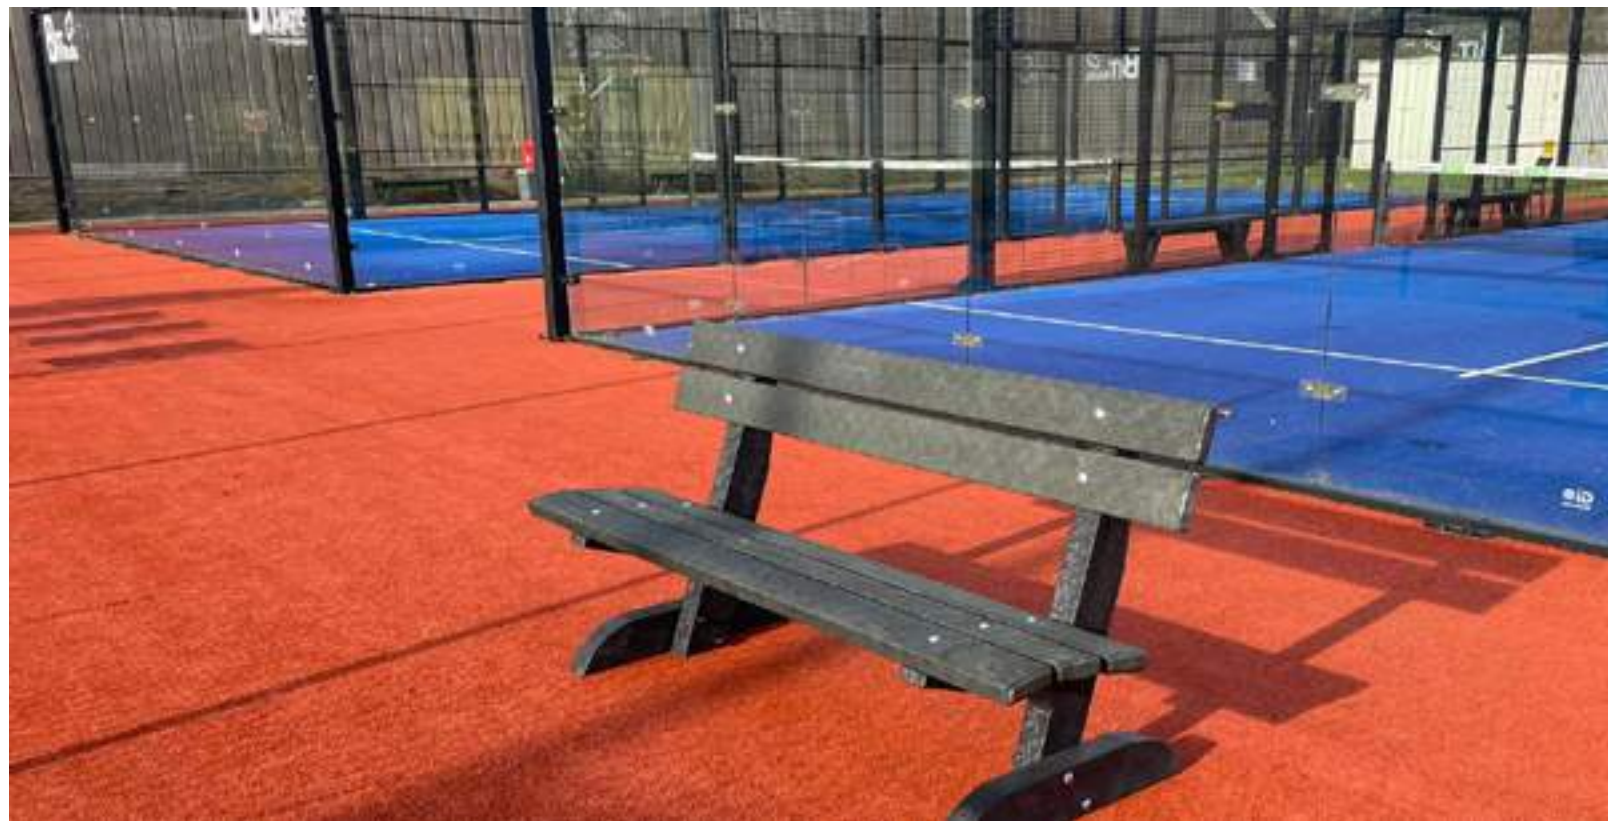

GreenMatter mobiele bank met rugleuning

Mobiele bank van 'GreenMatter' met rugleuning leuning vervaardigd uit gerecycled kunstgras van versleten kunstgrasvelden (geen productieafval).

Artikelnr. 245382