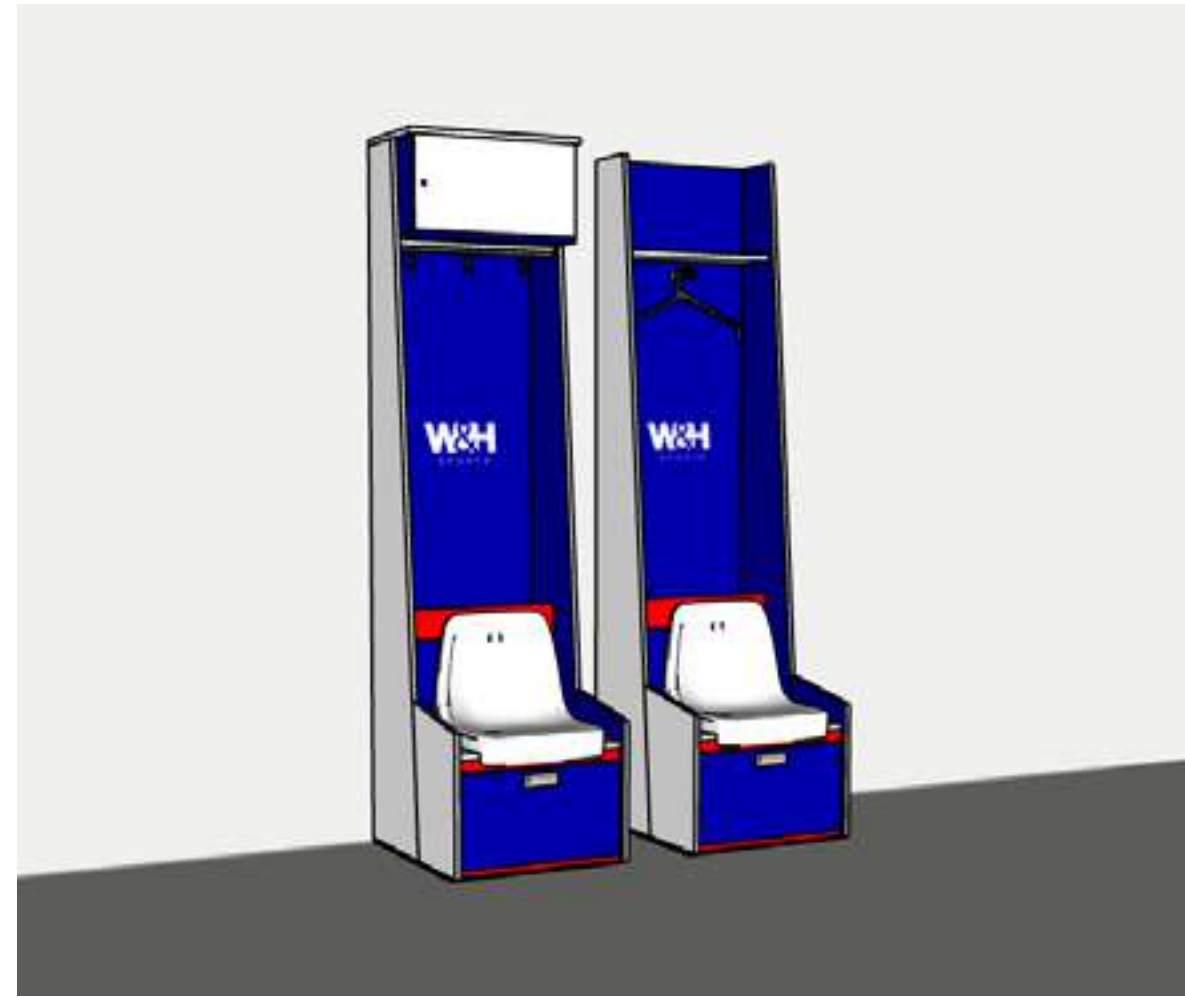

UNITS VOOR SELECTIE KLEEDKAMERS

Kleedkamerunit BASIC

Kleedkamerunit BASIC

- Zijwanden + achterwand met rugsteun
- Houten zitting met scharnierbare klep incl. opbergruimte
- Kunststof kledinghaken (3 stuks per zitplaats)

Optioneel

- Toevoeging clublogo, spelernaam of rugnummer
- Wandafwerking richting plafond
- Luxe kledinghaken

Afmetingen BxDxH. 600x 700 x 2350mm

Kleedkamerunit ADVANCED

Kleedkamerunit ADVANCED

- Zijwanden + achterwand met rugsteun
- CR4 kuipstoel in kleur
- Kunststof kledinghaken (3 stuks per zitplaats)
- Lockerkast met sleutelslot of greep
- Uitrekbare lade onder de zitting met greep

Optioneel

- Toevoeging clublogo, spelernaam of rugnummer
- Wandafwerking richting plafond
- Luxe kledinghaken

Afmetingen BxDxH. 600x 700 x 2350mm

Kleedkamerunit PROFESSIONAL

Kleedkamerunit PROFESSIONAL

- Zijwanden + achterwand met rugsteun
- Kunstlederen rugsteun en zitting
- Kunststof kledinghaken (3 stuks per zitplaats)
- Lockerkast met digitaal pincodeslot
- Uitrekbare lade onder de zitting met greep

Optioneel

- Toevoeging clublogo, spelernaam of rugnummer
- Wandafwerking richting plafond
- Luxe kledinghaken

Afmetingen BxDxH. 600x 700 x 2350mm