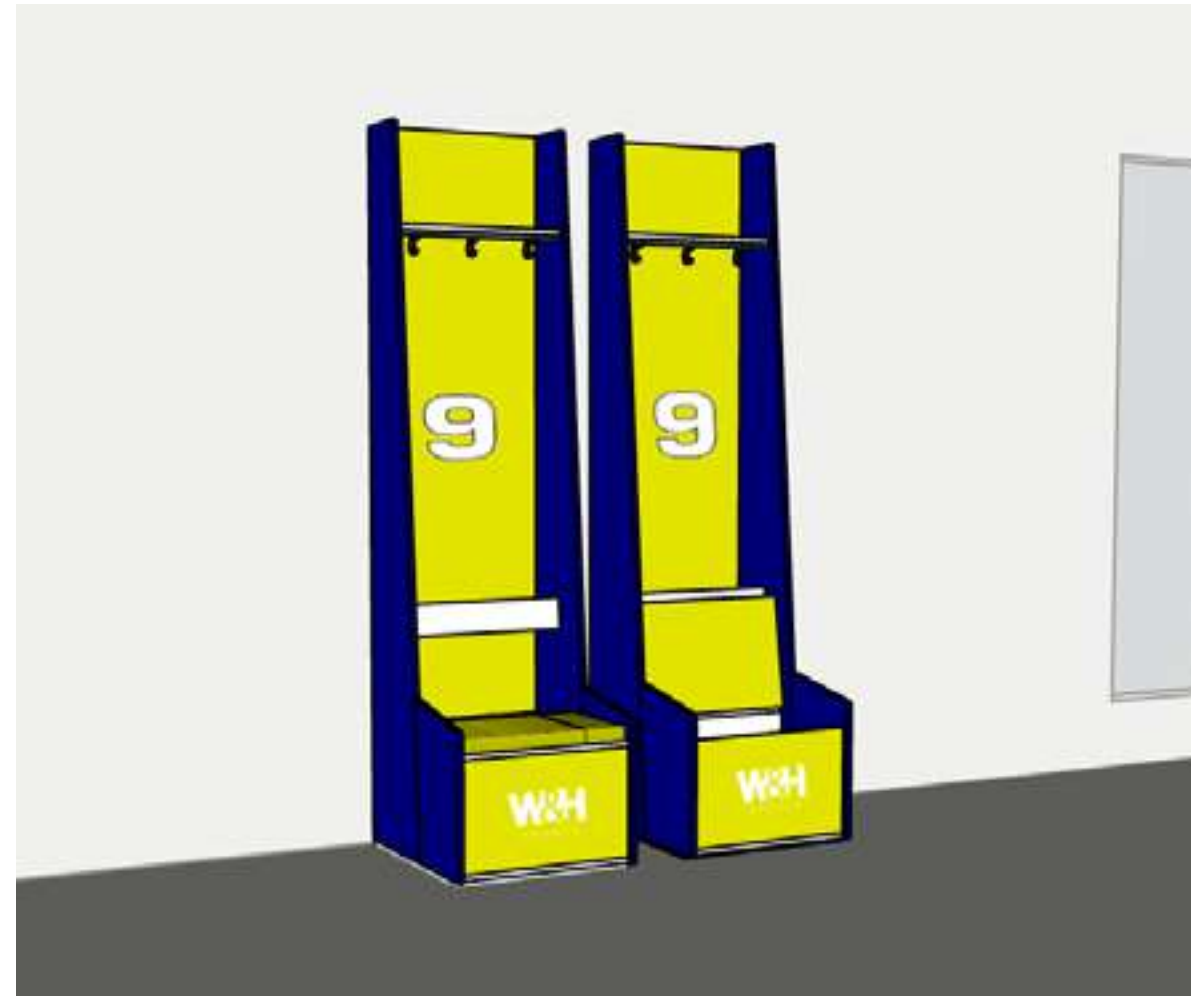

UNITS VOOR SELECTIE KLEEDKAMERS

Kleedkamerunit BASIC

Kleedkamerunit BASIC

- Zijwanden + achterwand met rugsteun
- Houten zitting met scharnierbare klep incl. opbergruimte
- Kunststof kledinghaken (3 stuks per zitplaats)

Optioneel

- Toevoeging clublogo, spelernaam of rugnummer
- Wandafwerking richting plafond
- Luxe kledinghaken

Afmetingen BxDxH. 600x 700 x 2350mm

Kleedkamerunit ADVANCED

Kleedkamerunit ADVANCED

- Zijwanden + achterwand met rugsteun
- CR4 kuipstoel in kleur
- Kunststof kledinghaken (3 stuks per zitplaats)
- Lockerkast met sleutelslot of greep
- Uitrekbare lade onder de zitting met greep

Optioneel

- Toevoeging clublogo, spelernaam of rugnummer
- Wandafwerking richting plafond
- Luxe kledinghaken

Afmetingen BxDxH. 600x 700 x 2350mm

Kleedkamerunit PROFESSIONAL

Kleedkamerunit PROFESSIONAL

- Zijwanden + achterwand met rugsteun
- Kunstlederen rugsteun en zitting
- Kunststof kledinghaken (3 stuks per zitplaats)
- Lockerkast met digitaal pincodeslot
- Uitrekbare lade onder de zitting met greep

Optioneel

- Toevoeging clublogo, spelernaam of rugnummer
- Wandafwerking richting plafond
- Luxe kledinghaken

Afmetingen BxDxH. 600x 700 x 2350mm