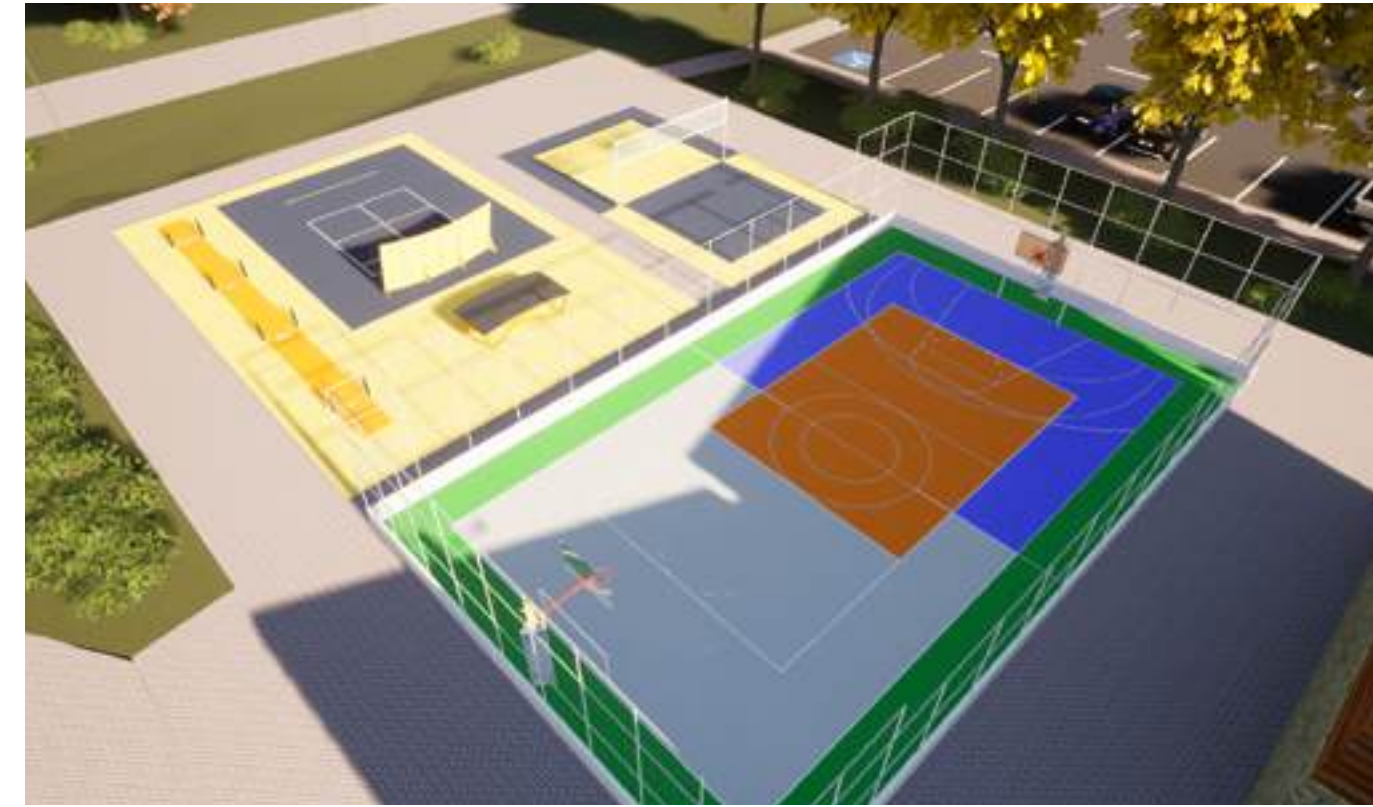

Interactief sporten

De custom made courts hebben ook de mogelijkheid om interactief ingericht te worden. Zo is er van elke categorie een plus variant. Bij de plus variant worden er Urban SmartGoals palen aan het court toegevoegd. Zo kun je interactieve elementen toevoegen en maak je het court nog attractiever om te gebruiken. Daarnaast genereren de Urban SmartGoals palen data waardoor de gebruikers zichzelf kunnen meten en blijven verbeteren.

Unieke en uitdagende sportlocaties

Het creëren van een uitdagende sportlocatie, of dit nu in de wijk is of als aanvulling op een bestaande sportaccommodatie voor multifunctioneel gebruik, begint met participatie en inventarisatie van de behoeften van de beoogde doelgroep. Samen met ontwerp- en adviesbureau PARC adviseren, ontwerpen en ontwikkelen wij maatwerkoplossingen om unieke, beweegvriendelijke sportlocaties te realiseren die voldoende uitdaging om te ontmoeten en te bewegen. Onze integrale aanpak zorgt voor een efficiënter gebruik van middelen, biedt oplossingen voor complexe uitdagingen en draagt bij aan een blijvende impact op duurzaamheid en welzijn.