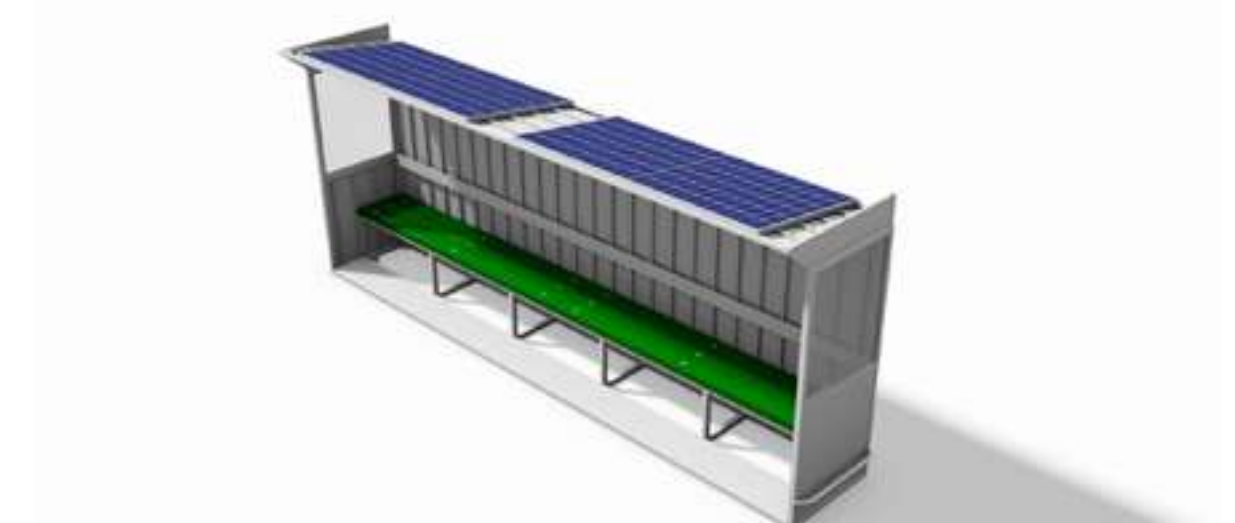

Dug out met zonnepanelen