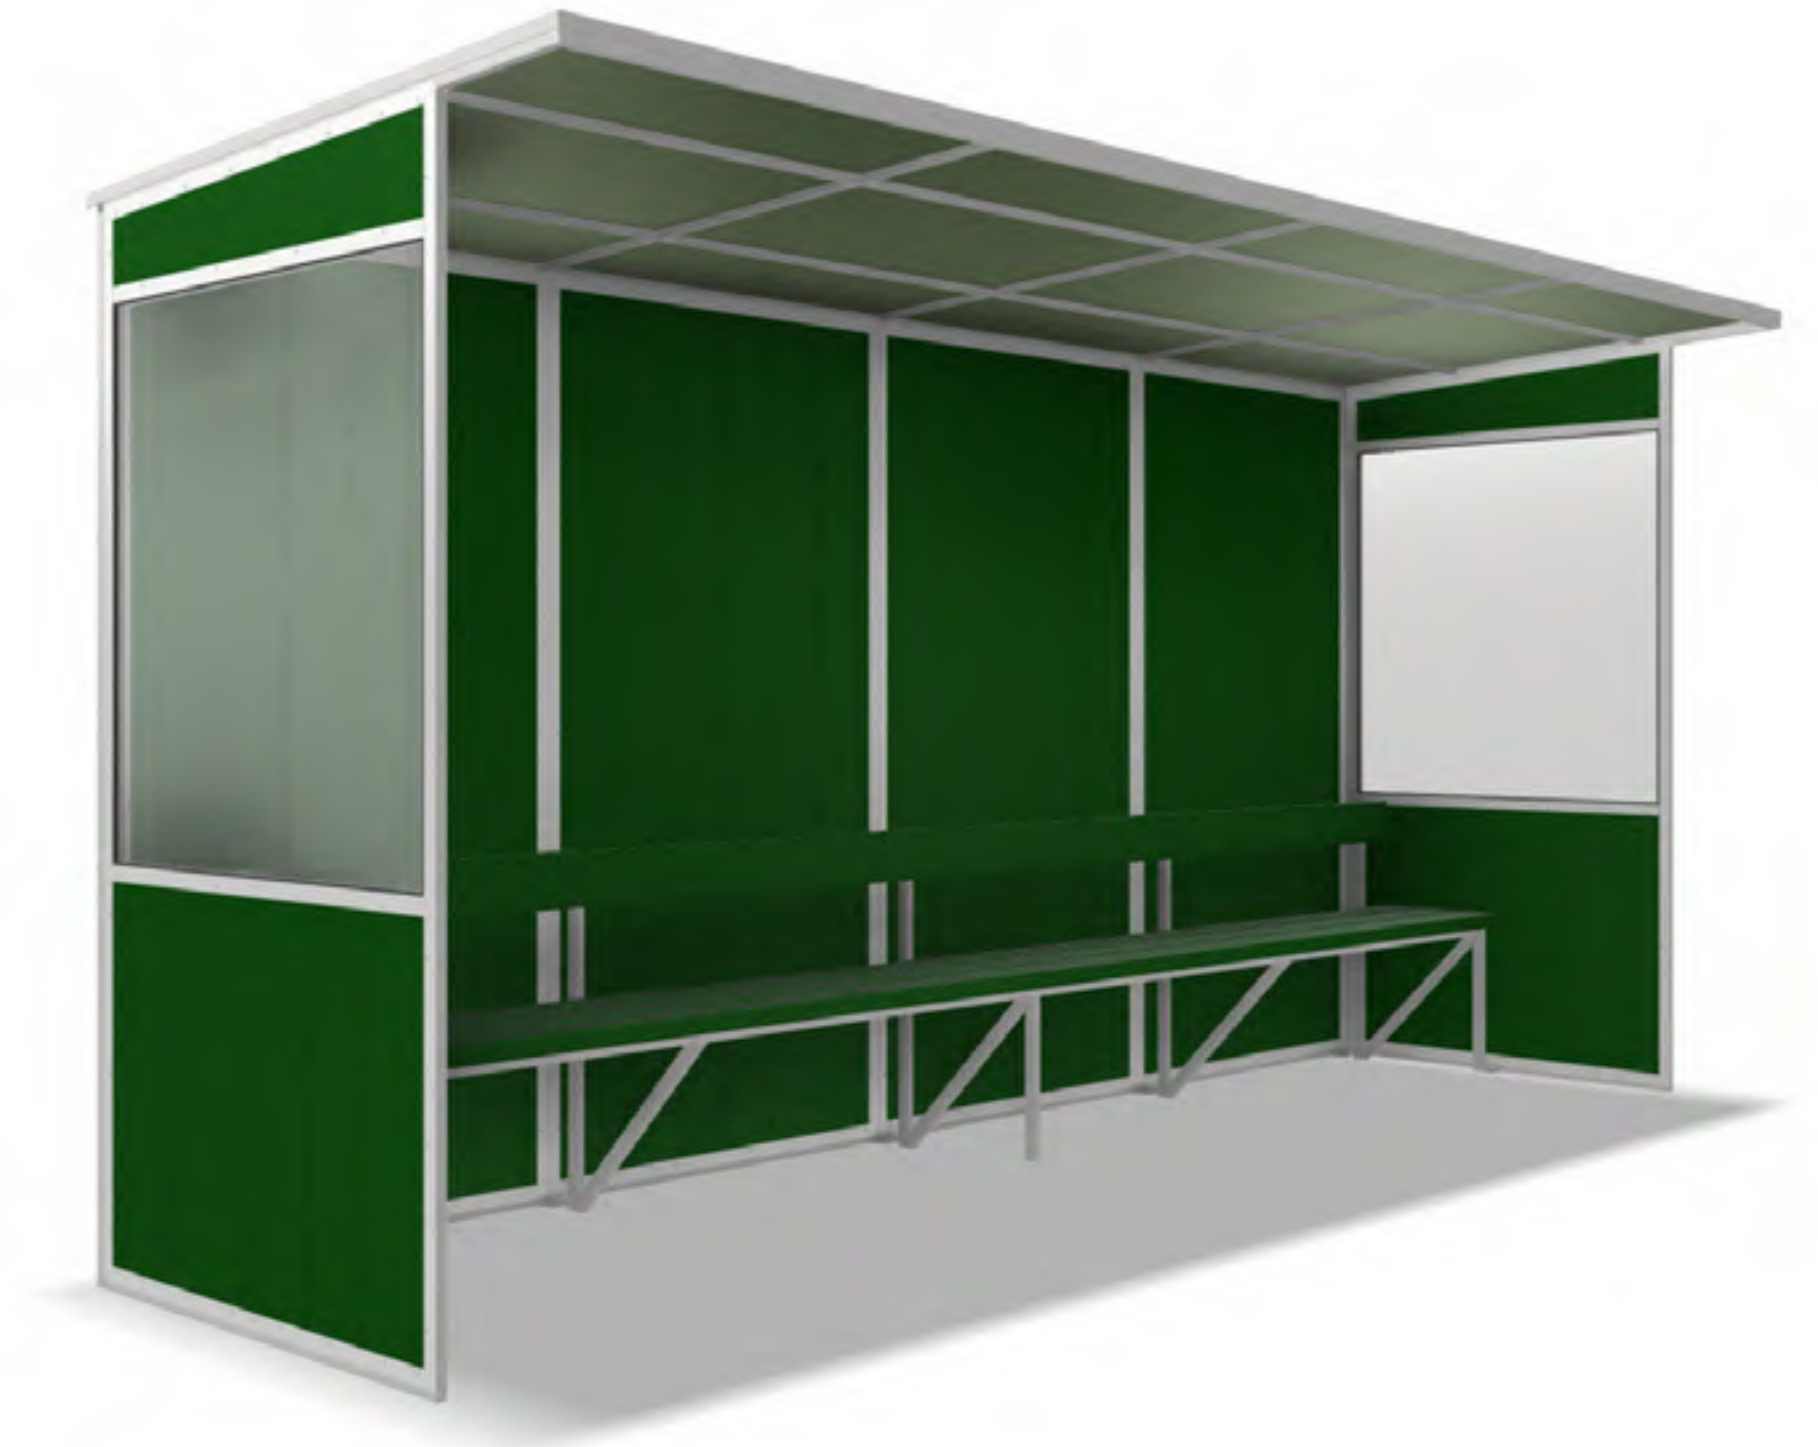

GreenMatter dug-out

Dug-out van aluminium met gerecycled kunstgras planken van versleten kunstgrasvelden (geen productieafval). Naast de achter- en zijwanden zijn de zitbank en de rugleuning van gerecycled kunstgras. De dug-out is modulair per meter opgebouwd en kan in diverse lengten worden geleverd. In 2 uitvoeringen leverbaar: met een geheel dichte achterwand of een achterwand met de bovenzijde voorzien van polycarbonaat glas. Levering is inclusief garantieverklaring grondstoffen en REACH statement.

Artikelnr. Op aanvraag