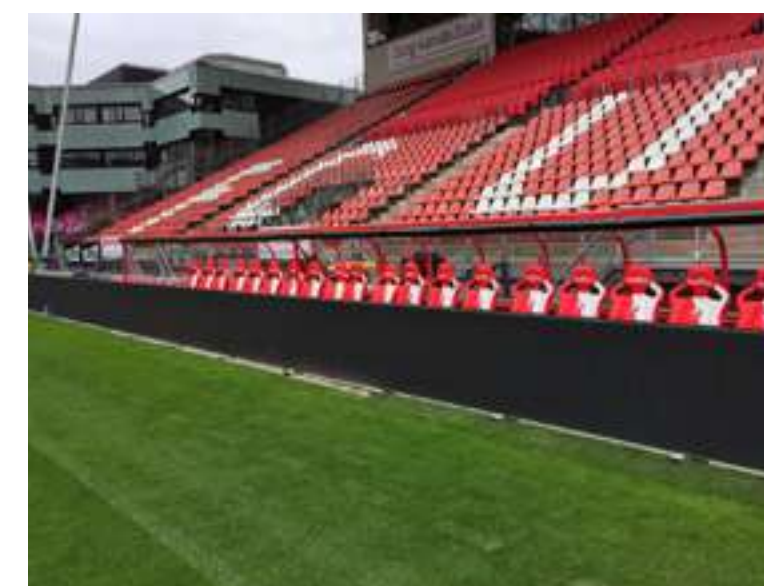

Dug outs voor stadions