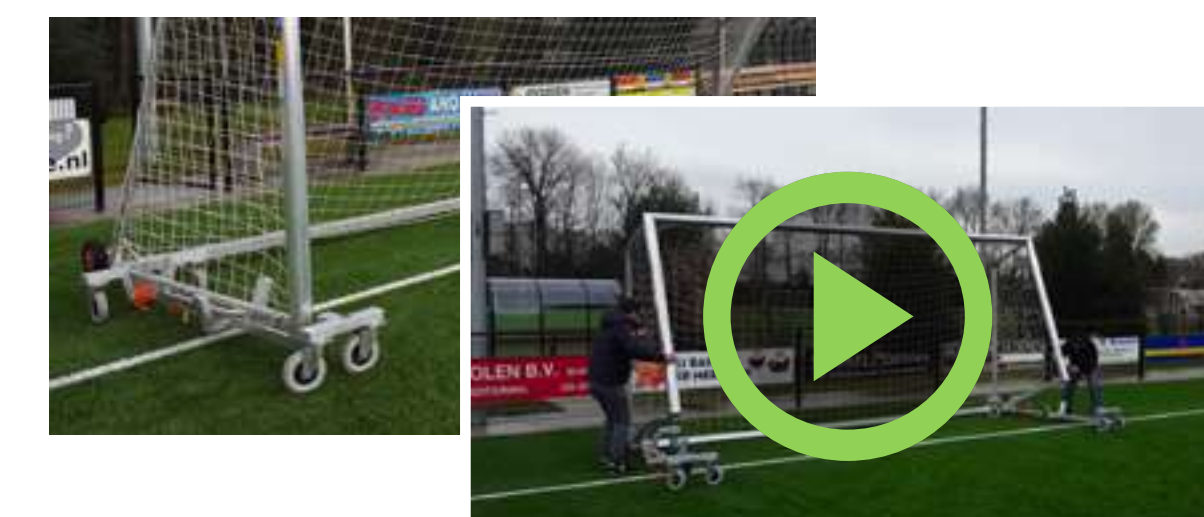

Transportroller voor doelen met een verzwaard grondraam

Transportwagen/roller met zwenkwielen (2 stuks per doel nodig). Tegen meerprijs kunnen ook vol geschuimde wielen worden geleverd.

Artikelnr. 0000W71