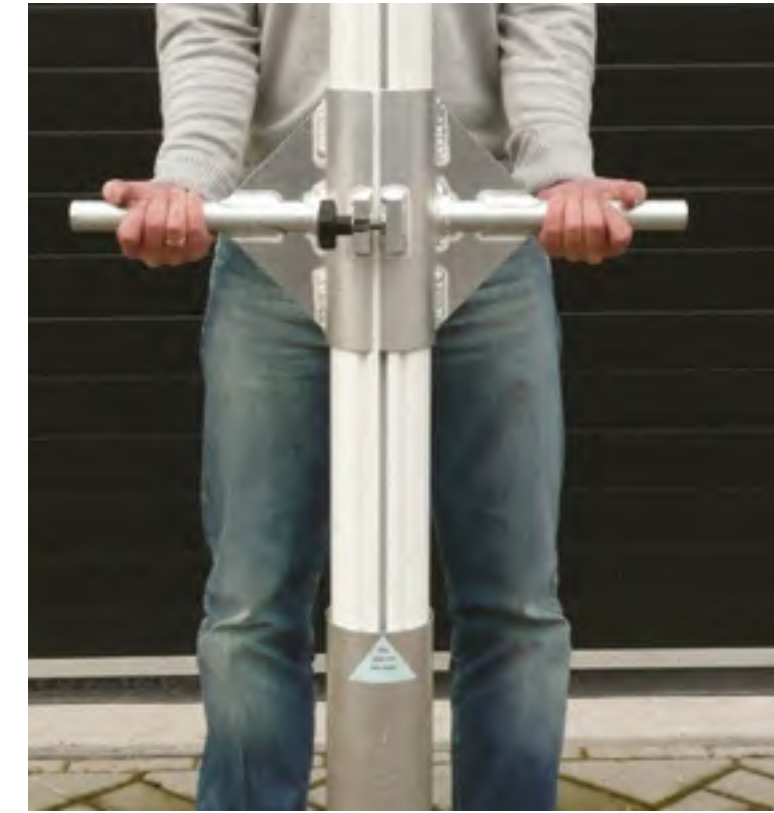

Beschermingspolster

Voor lichtmasten of andere obstakels. In diverse uitvoeringen en afmetingen leverbaar.

Hefgereedschap

Als hulpmiddel om doelen uit grondpotten te verwijderen.

Zonder hefboom **Artikelnr.** 06000207