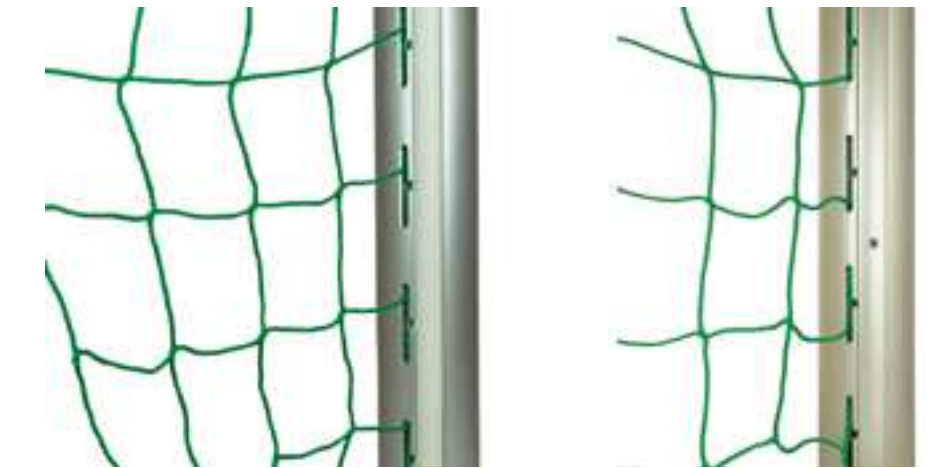

Set (2 stuks) **Artikelnr.** 00000076

Staaldraad

Geplastificeerd. Voor bevestiging doelnet aan grondraam voetbaldoel.

150 cm **Artikelnr.** 06SB0278

200 cm **Artikelnr.** 06SB0378

150 cm (jeugd) **Artikelnr.** 07S29278

Stangensysteem

Aluminium. Voor bevestiging doelnet aan grondraam voetbaldoel. Kan eventueel beveiligd worden met een slot.

150 cm **Artikelnr.** 06000278

200 cm **Artikelnr.** 06000378

150 cm (jeugd) **Artikelnr.** 07000278