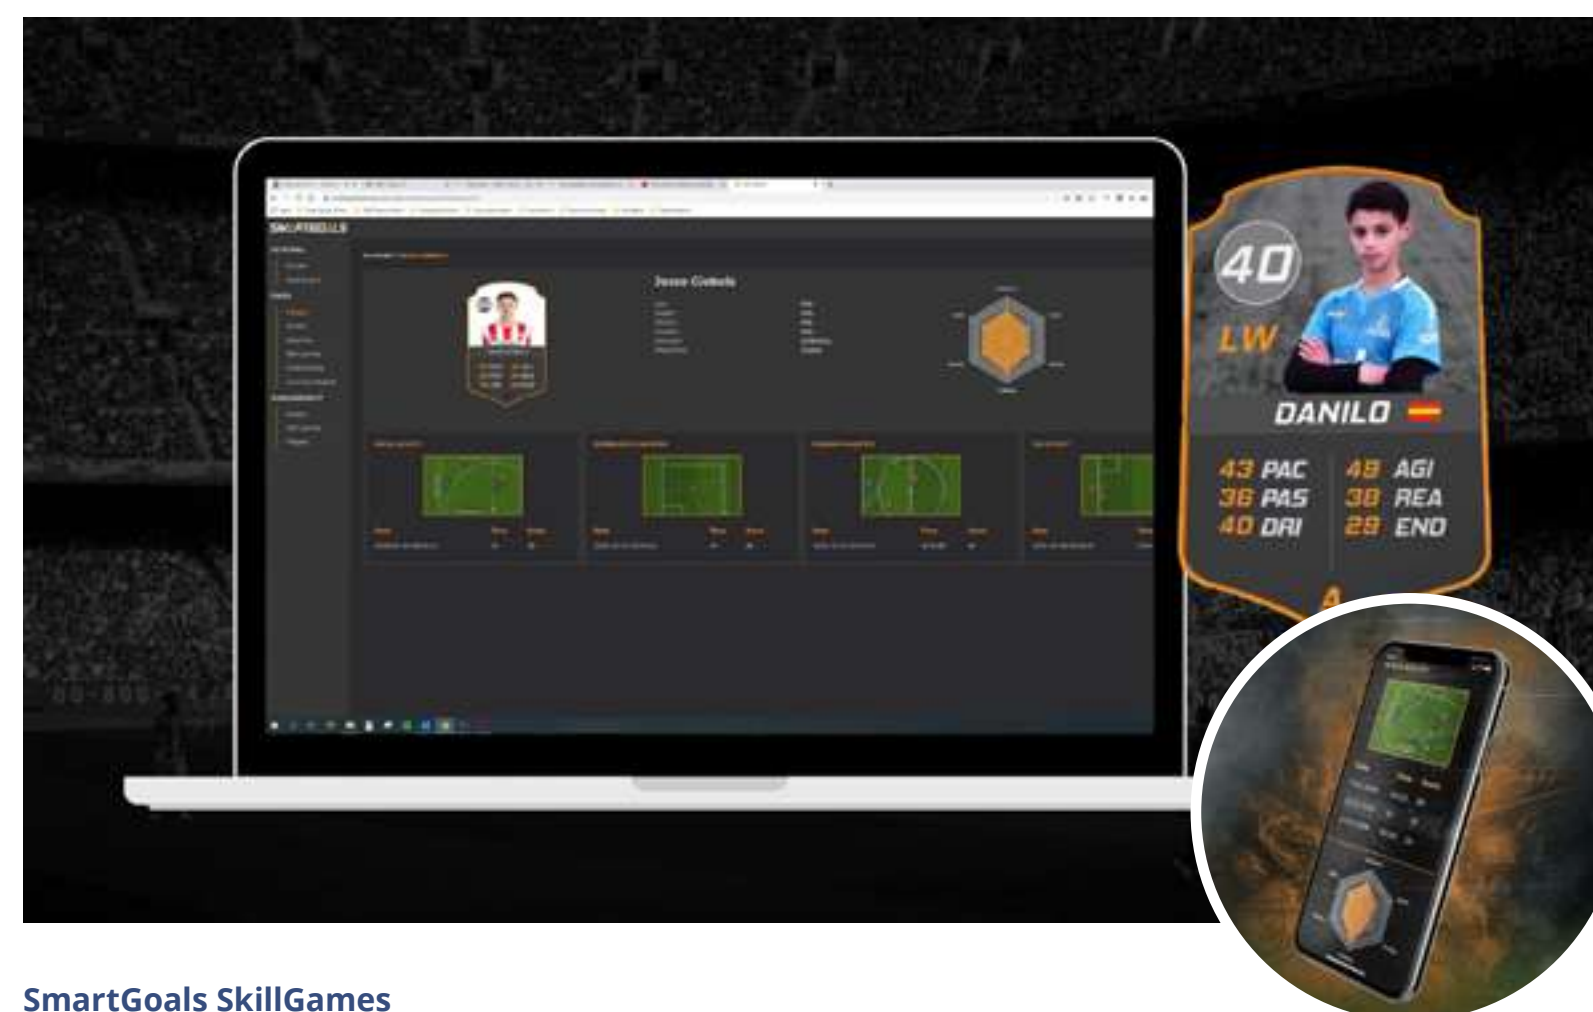

SmartGoals Voetbal

SmartGoals Timingset

SmartGoals SkillGames

Gebruikers van onze SmartGoals hebben de mogelijkheid om gebruik te maken van het nieuwe SkillGames platform. Met SkillGames kunnen de vaardigheden van spelers gemeten worden via meer dan 20 gestandaardiseerde oefeningen en uitdagingen. Vergelijk resultaten van de spelers van jouw team of monitor de progressie per speler per thema op het gebied van techniek, snelheid, uithoudingsvermogen en reactiesnelheid (kijkgedrag). Het SkillGames platform is toe te passen voor: trainingen, clinics, kampen en events. Het daagt spelers van alle niveaus en leeftijden uit om het tegen elkaar op te nemen, progressie te boeken en om in de worldwide ranking omhoog te komen. Elke speler heeft toegang tot zijn eigen profiel waarin de resultaten zichtbaar worden gemaakt in een Skillcard.