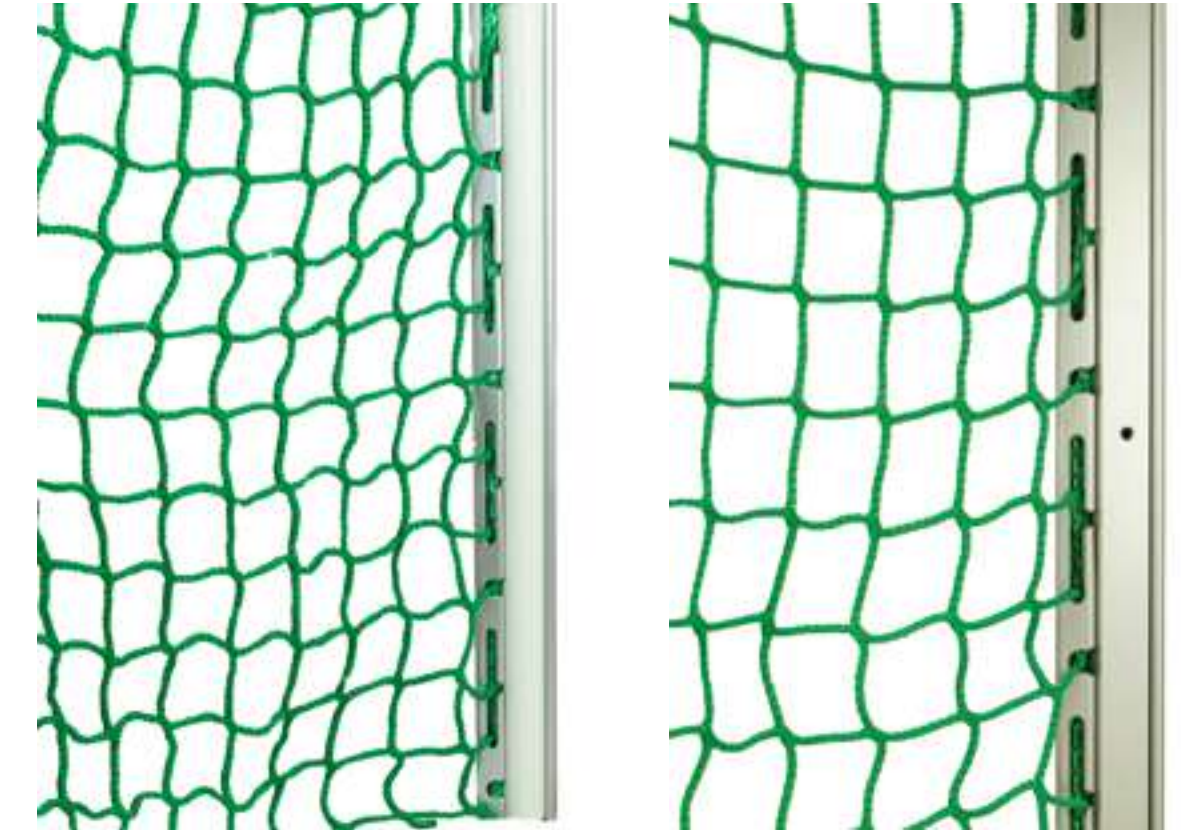

Antidiefstal / netborging (aluminium)

Onze doelen met ingefreesde netbevestiging kunnen worden voorzien van antidiefstal / netborging door (blank) aluminium profielen die met een inbus in de doelpaal en doellat kunnen worden geborgd. Tegen meerprijs ook in kleur wit leverbaar. Zeer fraaie netbevestiging!

Artikelnr. 08DIHO20