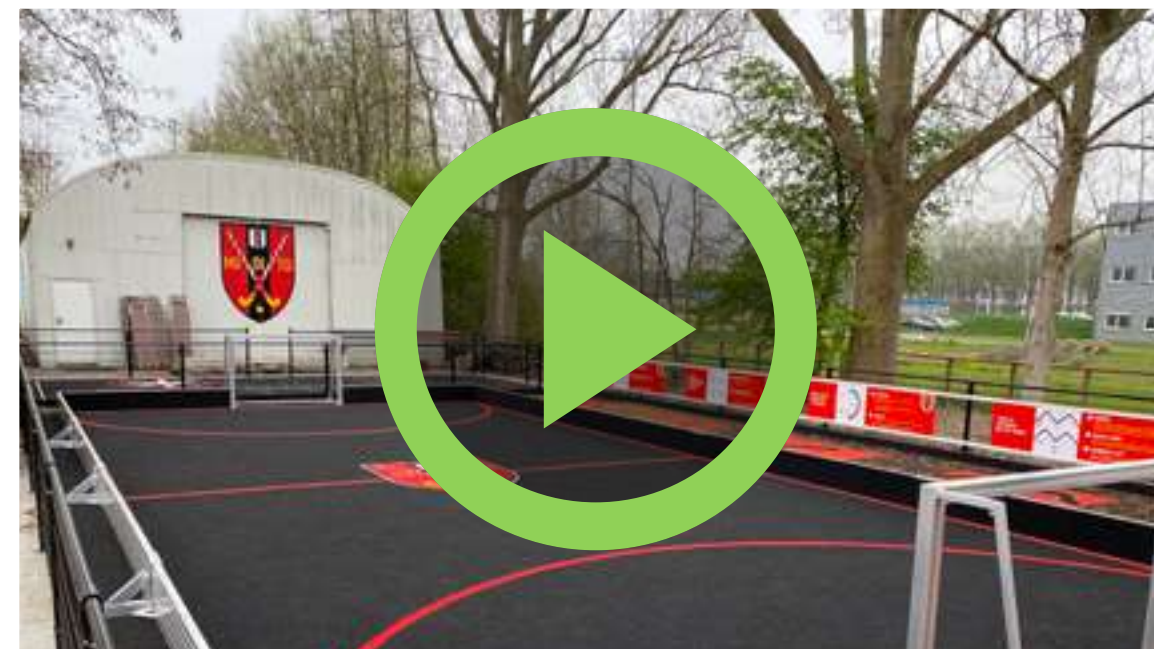

Speedhockeycourt

Vrijstaande uitvoering bestaande uit aluminium voetstaanders met boardingpanelen die aan de binnenzijde zijn voorzien van 12 mm rubber granulaat. Inclusief 2 mini doelen met doelnet.

- 7,5 x 5 meter   **Artikelnr.** 13087505
- 10 x 5 meter   **Artikelnr.** 13081005
- 20 x 10 meter   **Artikelnr.** 13081020