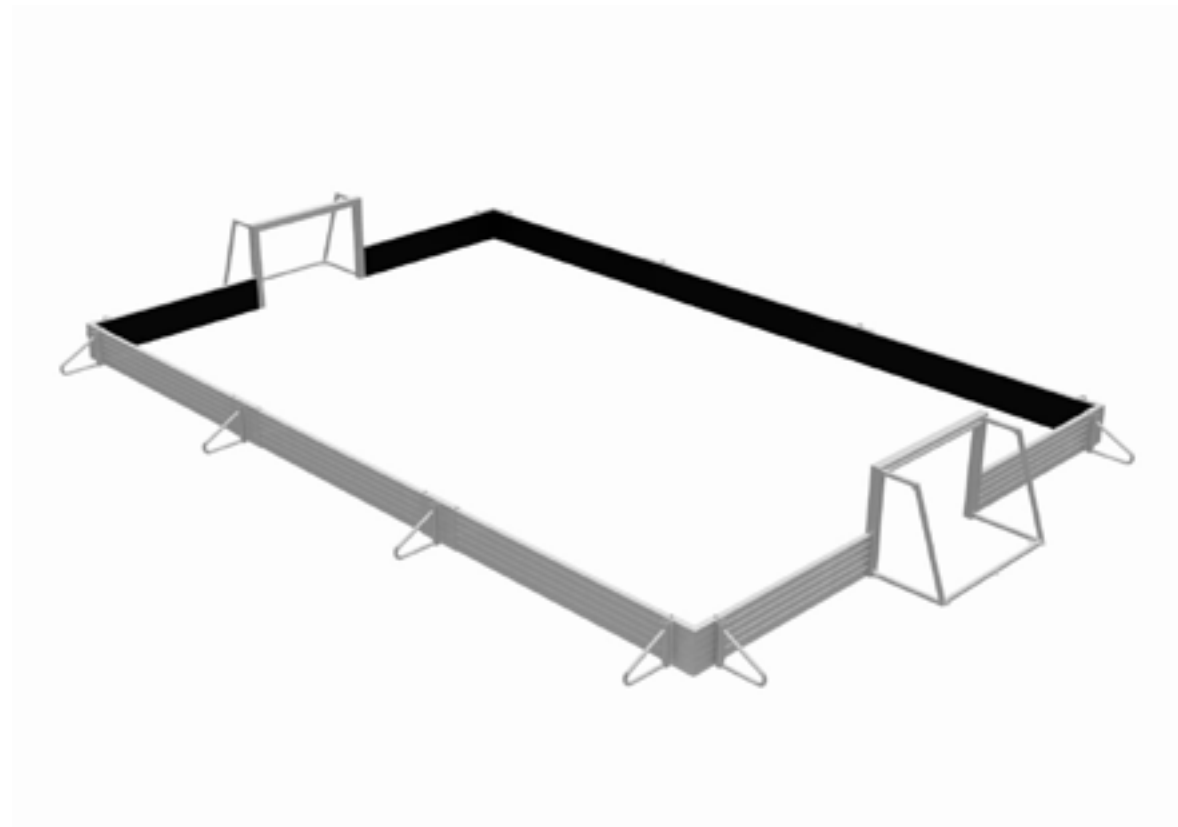

Logo **Artikelnr.** 060218TL

Voetplaat voor hoekpaal

Aluminium, voorzien van hoekuitsparing.

Artikelnr. 060218AF

Modulaire sportvloer voor hockey

Onze modulaire vloeren zijn uitermate geschikt als sportvloer voor zaal hockey. De modulaire tegels kunnen eenvoudig en snel op elke vlakke en verharde ondergrond gelegd worden en hebben een groot aantal voordelen ten opzichte van traditionele sportvloeren.