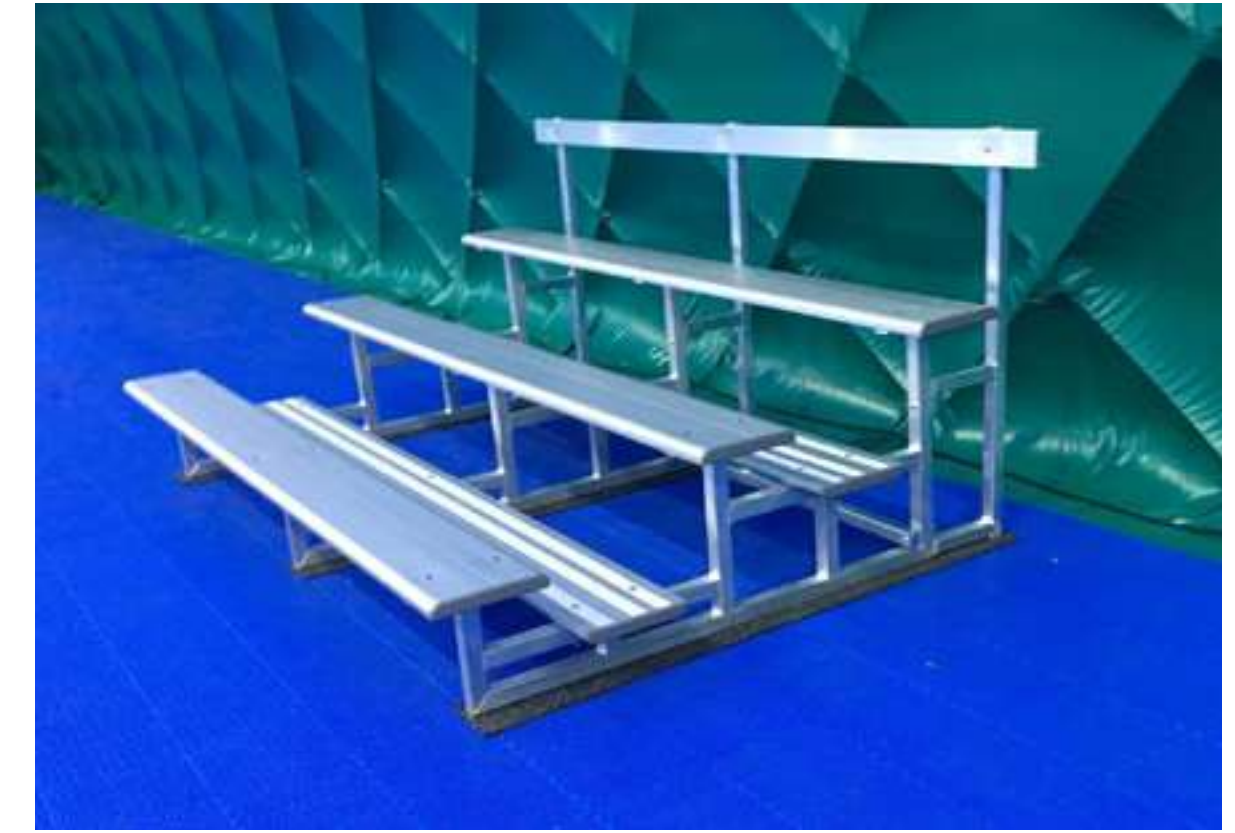

Artikelnr. HUHOT

Transportwagen

Van aluminium voor (zaal)hockeybalken. Voorzien van 4 stuks (vol)kunststof zwenkwielen.

Artikelnr. 08BA2022

Mobiele tribunes

Mobiele tribune, lengte 300 cm en bestaande uit 3 zitrijen voor totaal ca. 18 personen. Achterste rij is voorzien van valbeveiliging. Optioneel zijn kunststof zitstoelen en transportwielen aan de achterzijde zodat de tribune eenvoudig kan worden gekanteld en worden weggereden.