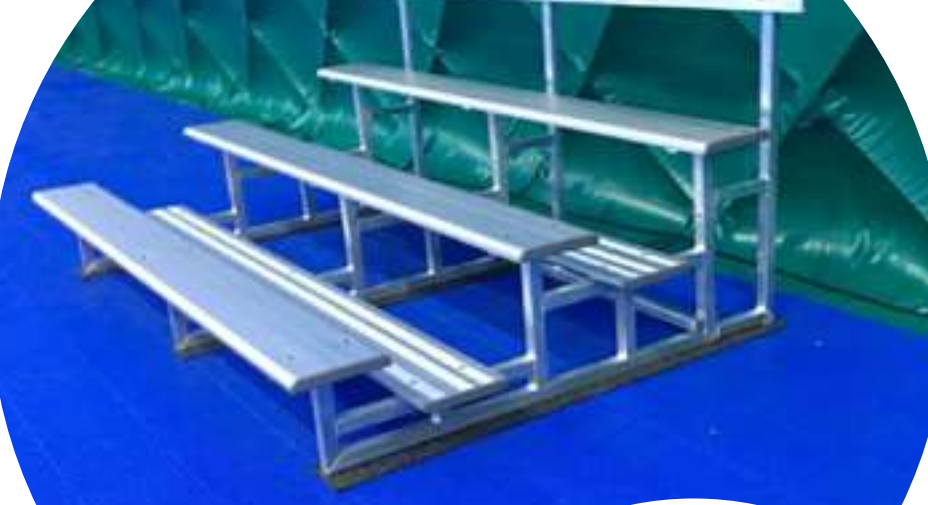

Tribunes (optioneel met tribunestoelen)