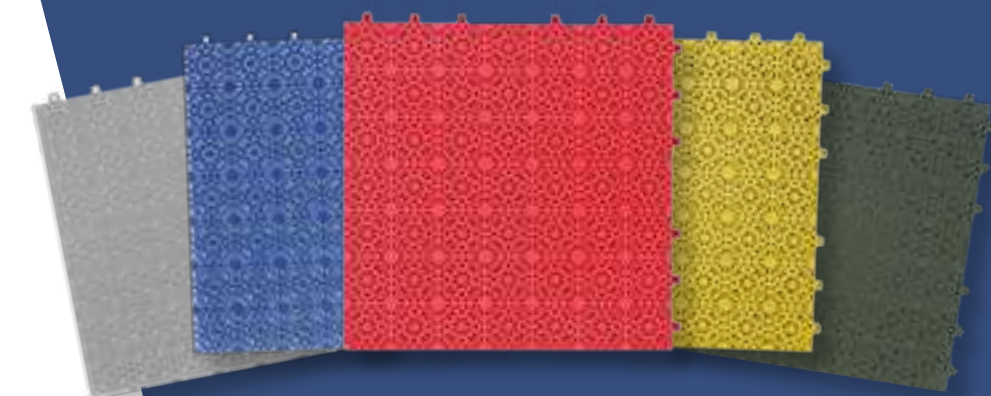

Hockeyboarding 'URBAN-line'

De hockeyboarding 'URBAN-line' is een stabiele en makkelijk op te bouwen boarding, die bestaat uit modulaire elementen met een lengte van 200 cm en een hoogte van 20 cm. De 'URBAN-line' is enkellaags gepoedercoat in iedere gewenste RAL-KLEUR.

De boarding kan met 4 mensen in ca. 15 minuten worden opgebouwd. De complete boarding bestaat uit: 60 elementen, 4 speciale hoekprofielen en 4 koppelstukken voor bestaande hockeygoals.

Artikelnr. 2403736U

Hockeyboarding 'PROFI-line'

De hockeyboarding 'PROFI-line' is een stabiele en makkelijk op te bouwen boarding, die bestaat uit modulaire elementen met een lengte van 200 cm en een hoogte van 20 cm. Hockeyboarding 'PROFI-line' is dubbellaags gepoedercoat in iedere gewenste RAL-KLEUR. Deze lijn heeft extra rubber tussen de boarding en kunststofplaat voor een perfecte rebound.

De boarding kan met 4 mensen in ca. 15 minuten worden opgebouwd. De complete boarding bestaat uit: 60 elementen, 4 speciale hoekprofielen en 4 koppelstukken voor bestaande hockeygoals.

Artikelnr. 2403736P

Video van onze hockeyboarding

Modulaire sportvloer voor hockey