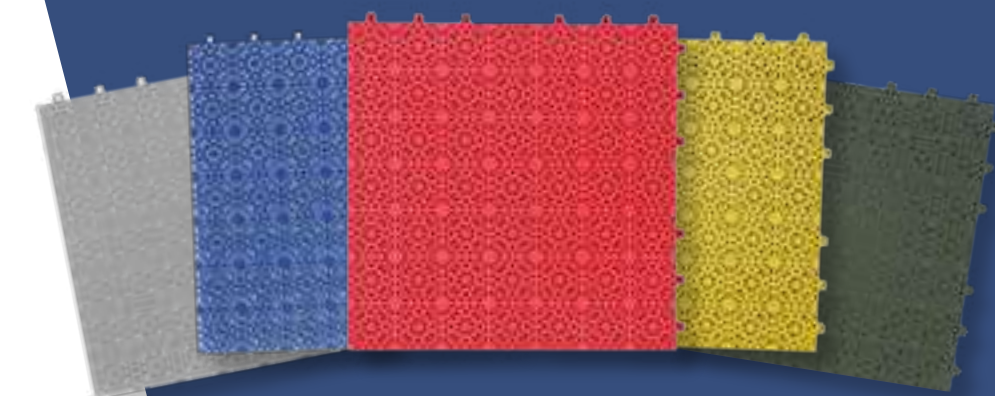

Modulaire sportvloer voor hockey

Onze modulaire vloeren zijn uitermate geschikt als sportvloer voor zaal hockey. De modulaire tegels kunnen eenvoudig en snel op elke vlakke en verharde ondergrond gelegd worden en hebben een groot aantal voordelen ten opzichte van traditionele sportvloeren.

De tegels zijn in diverse kleuren leverbaar en kunnen ook worden voorzien van belijning. De modulaire tegels zijn vervaardigd uit duurzaam polypropyleen (bestand tegen scheuren en breuken) voorzien van UV-stabilisatoren en hebben een levensverwachting van 25-30 jaar. Het revolutionaire 'inter-locking'-systeem zorgt voor een goede onderlinge verbinding en de juiste sporttechnische eigenschappen.

Speedhockeycourt

Vrijstaande uitvoering bestaande uit aluminium voetstaanders met boardingpanelen die aan de binnenzijde zijn voorzien van 12 mm rubber granulaat. Inclusief 2 mini doelen met doelnet.

- 7,5 x 5 meter   **Artikelnr.** 13087505
- 10 x 5 meter   **Artikelnr.** 13081005
- 20 x 10 meter   **Artikelnr.** 13081020