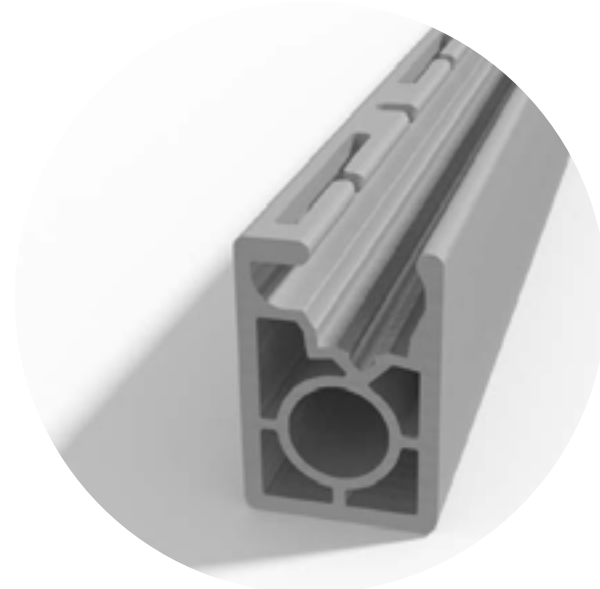

Kunststof netborgingsblokjes