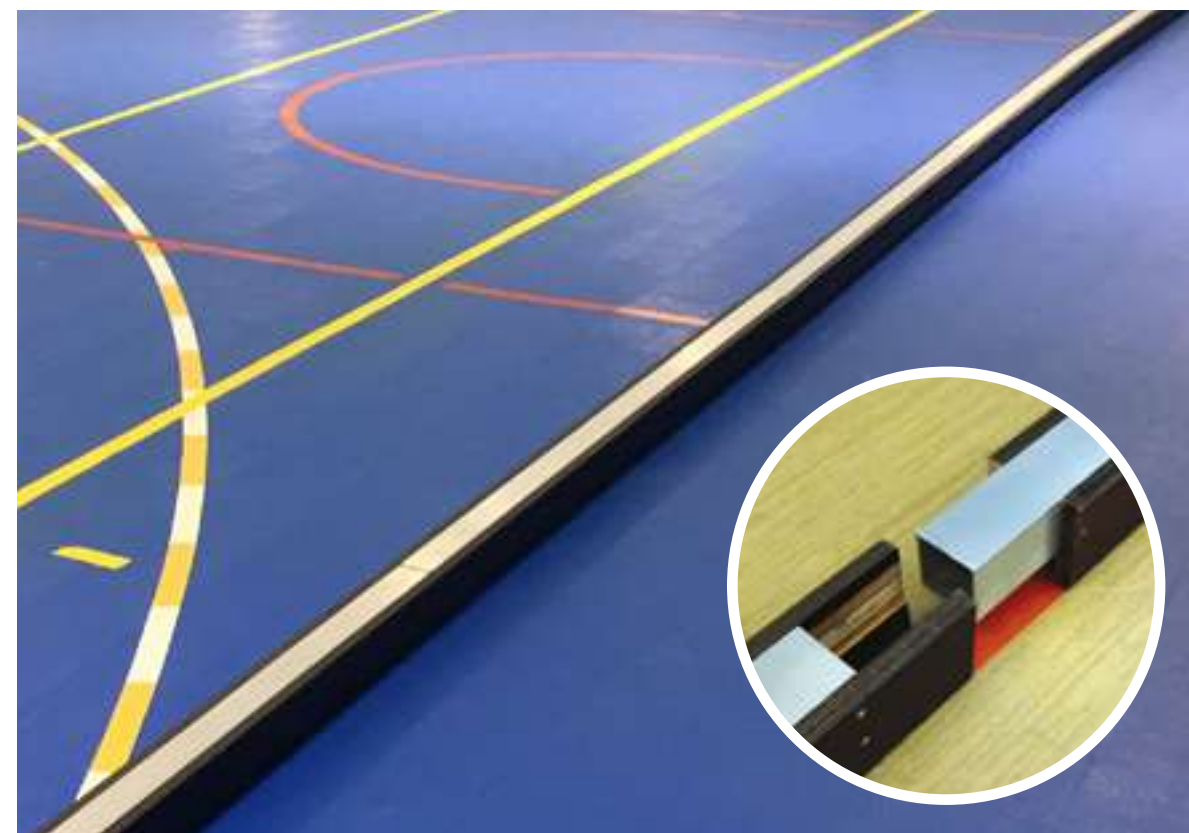

Set zaal hockeybalk - wedstrijd sport (32 stuks)

Van aluminium met multiplex. De balken zijn 250 cm lang en 10 cm hoog (schuin aflopend) en zijn voorzien van een onderlinge verbinding.

Artikelnr. 08BA2000