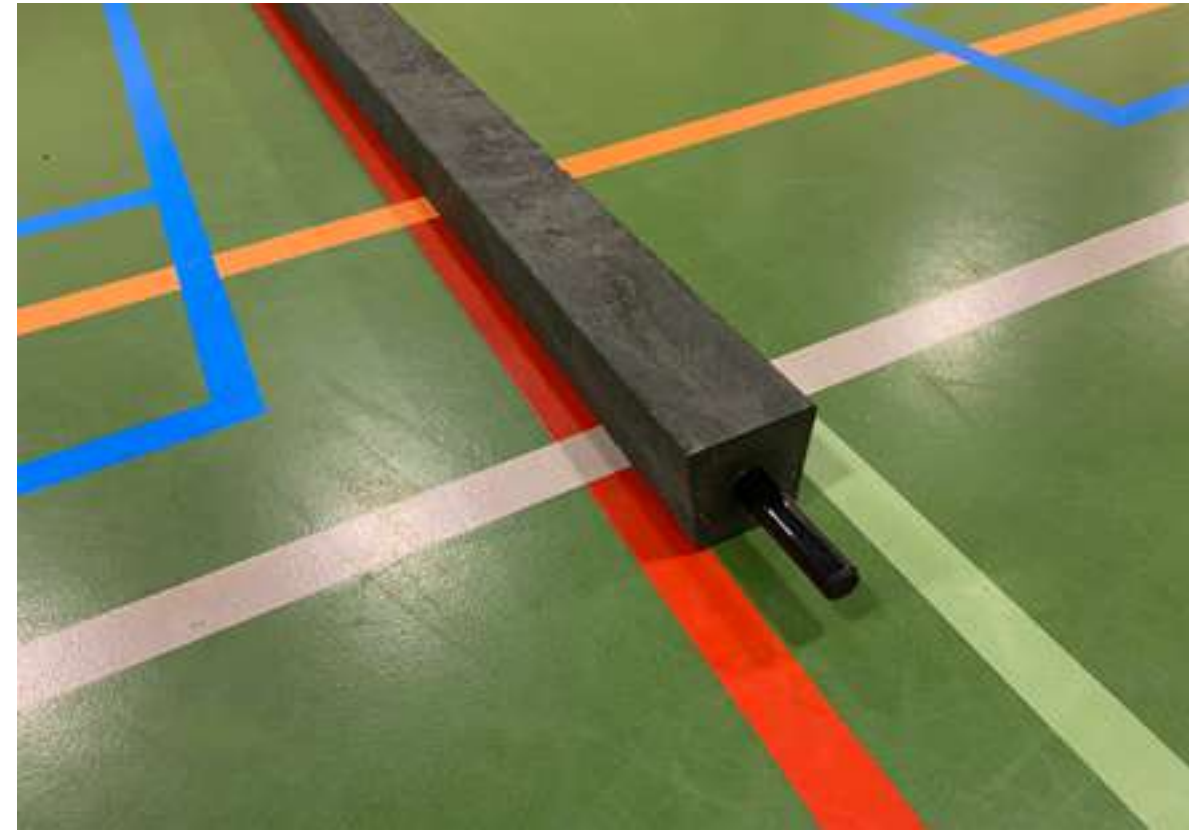

Veld- / zaal hockeybalk GreenMatter hockeybalk (veld/zaal)

Set 'GreenMatter' hockeybalken van gerecycled kunstgras van versleten kunstgrasvelden voorzien van pen/gat verbinding. De balk is zowel voor zaal hockey als voor veld hockey te gebruiken. Afmetingen: L 200 cm, H 10 cm, B 10/8 cm (set = 40 stuks van 2 mtr lengte), gewicht 17,5 kg.

Artikelnr. GZB20040